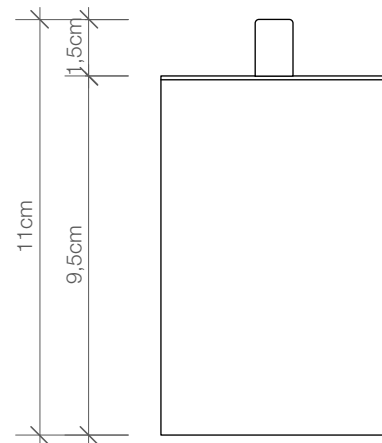

T U B E

TB BMD

Behälter mit
Deckel
Bin with cover

M 1 : 2

11 . ø 6cm

Chrom . *Chrome*

Draufsicht
Top view

Seitenansicht
Side view