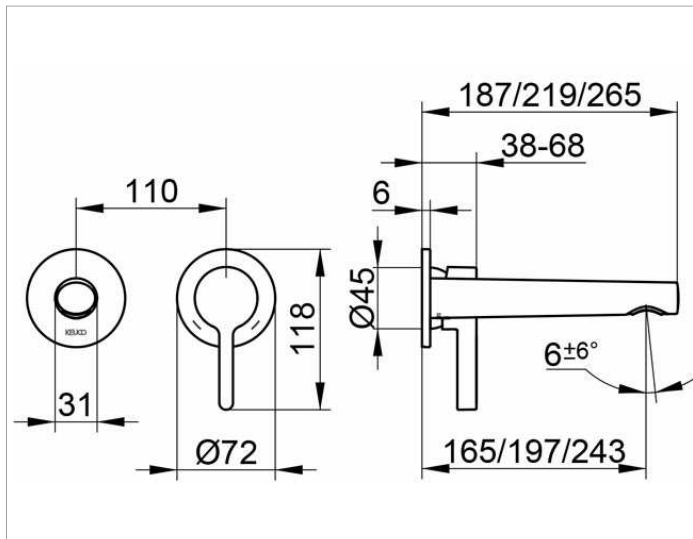

Edition 400

51516010201 Einhebel-Waschtischmischer

**PRODUKT**

**ZEICHNUNG**

**PRODUKTBESCHREIBUNG**

für UP Montage, DN 15,  
Mischwasserkartusche mit keramischen Dichtscheiben  
und Temperaturbegrenzung  
Luftsprudler SLIM SSR M 24x1, Strahlwinkel verstellbar,  
Durchflussbegrenzung auf 7,6 l/min.  
passend für Grundkörper Art.-Nr. 59916 000070

**OBERFLÄCHE**

verchromt

**ABMESSUNG**

Ausladung 187 mm

**AUSSCHREIBUNGSTEXT**

KEUCO Edition 400 Einhebel-Waschtischmischer, 51516010201  
hochglanzverchromter Einhebel-Waschtischmischer  
in skulpturaler Formensprache, für Unterputz-Montage, DN15,  
hochwertige Mischwasserkartusche mit keramischen Dichtscheiben  
und Temperaturbegrenzung,  
Rosettendurchmesser 72 mm,  
Auslaufdurchmesser am Strahlregler 31 mm,  
Luftsprudler SLIM SSR M 24x1, Strahlwinkel verstellbar +/-6°,  
Gesamthöhe Bedienelement 118 mm, Breite 182 mm, Ausladung 187  
mm,  
Durchflussbegrenzung auf 7,6 l/min.

Hinweis:  
passender Grundkörper Art.-Nr. 59916000070