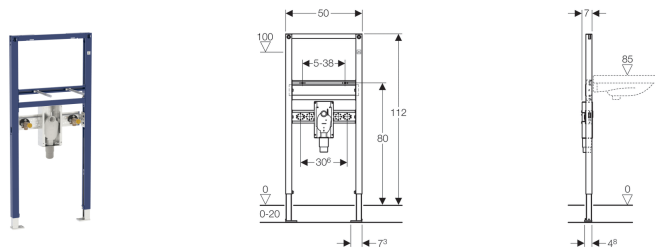

Geberit Duofix Element für Waschtisch, 112 cm, Standarmatur, mit UP-Geruchsverschluss

Verwendungszwecke

- Für Trockenbau
- Zum Einbau in teil- oder raumhohe Vorwandinstallationen
- Zum Einbau in raumhohe Installationswände
- Zum Einbau in teil- oder raumhohe Geberit Duofix Systemwände
- Für barrierefreies Bauen geeignet
- Zur Montage von Waschtischen
- Für Standarmaturen
- Für Fußbodenaufbauten 0–20 cm

Eigenschaften

- Selbsttragender Rahmen pulverbeschichtet
- Rahmen mit Bohrlöchern \varnothing 9 mm für Befestigung im Holzständerbau
- Fußstützen verzinkt
- Fußstützen verstellbar 0–20 cm
- Fußstützen mit Rutschhemmung

- Fußplatten drehbar
- Fußplattentiefe passend zum Einbau in U-Profile UW 50 und UW 75 und Geberit Duofix Systemschienen
- Befestigungsabstand Waschtisch 5–38 cm
- UP-Geruchsverschluss mit optimaler Strömungsführung und hoher Selbstreinigungsfähigkeit
- UP-Geruchsverschluss bei Fertigmontage \pm 3 cm höhenverstellbar
- Wandeinbaukasten mit Anschlussstutzen aus PP, \varnothing 50 mm
- Befestigung für Anschlussbogen höhenverstellbar und schalldämmt
- Traverse Armatur höhen- und tiefenverstellbar

Lieferumfang

- 2 Anschlusswinkel Rp 1/2" / R 1/2", MF-fähig
- 2 Schalldämmunterlagen
- 2 Dämmhülsen
- Bauschutz
- 2 Gewindestangen M10
- Befestigungsmaterial

Art.-Nr.	VE1	VE2
111.480.00.1	1 St.	20 St.

Zubehör