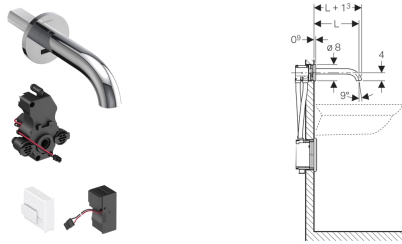

Geberit Waschtischarmatur Piave, Wandmontage, Netzbetrieb, für UP-Funktionsbox

Verwendungszwecke

- Zur Entnahme von Leitungswasser
- Für öffentliche und halböffentliche Bereiche
- Zum Einbau in Geberit Montageelemente für Waschtisch, Wandarmatur mit UP-Funktionsbox
- Zum Anschließen von Kalt- und Warmwasser (nur bei Ausführung mit Mischer)
- Zum Anschließen von Kalt- oder Mischwasser (nur bei Ausführung ohne Mischer)
- Für den Einsatz mit Edelstahlbecken
- Nicht geeignet für Kleindurchlauferhitzer
- Für Beplankungsstärken von 10–50 mm

Eigenschaften

- Armaturengruppe I nach DIN 4109
- Automatische Spülauslösung
- Infrarotbenutzererkennung
- IR-Sensor selbststellend
- Vandalensicher
- Volumenstrombegrenzung durch Strahlregler
- Temperatureinstellung über Mischer (nur bei Ausführung mit Mischer)
- Wasser nicht rein warm oder rein kalt einstellbar (nur bei Ausführung mit Mischer)
- Stromversorgung durch Netzteil
- Energiesparmodus einstellbar
- Wasserersparnis durch reaktionsschnelle Zweistrahl-Abtasttechnik
- Funktionen mit Geberit Service-Handy einstellbar und abfragbar
- Programm Wassersparen einstellbar
- Programm Intervallspülung einstellbar
- Dauerspülung individuell einstellbar
- Spülauslösung über Geberit Clean-Handy deaktivierbar
- Verschiedene Funktionen manuell einstellbar
- Mit integriertem Rückflussverhinderer
- Funktionseinheit mit eingebauten Korbfiltren