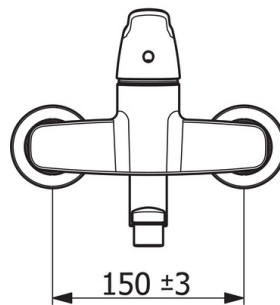

EAN: 4057304013133
static.hansa.com/01546283

- Waschtisch
- Gesundheit & Pflege
- Einhebelmischer
- Wandmontage
- Chrom
- Schwenkbarer Auslauf, Anschlag herausnehmbar, Auslaufprofil, gezogen
- Kristallklarer Laminarstrahl
- Bedienungshebel lang, Hebel mit W+K-Kennzeichnung, Einhandbedienhebel/Griff
- Temperaturbegrenzer, Heißwassersperre einstellbar (im Lieferumfang enthalten)
- Schmutzfilter, ø 4.0 Steuerpatrone mit keramischen Dichtscheiben zur Wassermengen- und Temperatureinstellung
- S-Anschlüsse, Abdeckung(en), mit integrierter Vorabsperung, Schalldämpfer, Rosetten 3-fach abgedichtet
- Armaturenkörper aus entzinkungsbeständigem Messing (DZR), Wasserwege ohne Nickelbeschichtung

Technische Daten

Durchflusseigenschaften

Durchfluss bei 3 bar (mit Durchflussbegrenzer) **10.2 l/min**

Technische Eigenschaften

DN-Größe (Nennmaß)	DN15
Warmwasserversorgung	max. +80°C
Arbeitsdruck	0.5-10 bar
Anschlussgröße	G1/2
Installationsabstand	CC150± 15 mm
Projection	377 mm
Sicherungseinrichtung (EN1717)	AA
Werkstoff	Messing

Vorschriften

EN Standard	EN 817
Geräuschklasse	I (ISO 3822)

Zulassungen und Deklarationen

KIWA	K6116/08
ABP	PA-IX 29901/IA

Ersatzteile

SP01536286

	Name	Art.-Nr.
01	Hebel, L=136	59914719
01	Langer Hebel, L=162	59914716
02	Abdeckkappe Ausgelaufen	59914454
03	Gegenmutter, M42x1,5, SW 38	59914128
04	Kartusche, 4.0 Classic	59914129
05	Rosette	59914717
06	Schmutzfilter, G3/4	59911076
07	Auslaufdichtung	59914720
08	Begrenzer, 120°	59914728
09	Begrenzer für Schwenkauslauf, 60°/0°	59914264
10	Auslauf, L=300	59914660
10	Auslauf, L=200	59914659
10	Auslauf, L=100	59914658
11	Luftsprudler, M22x1 STD PL HC A Laminar	59914732