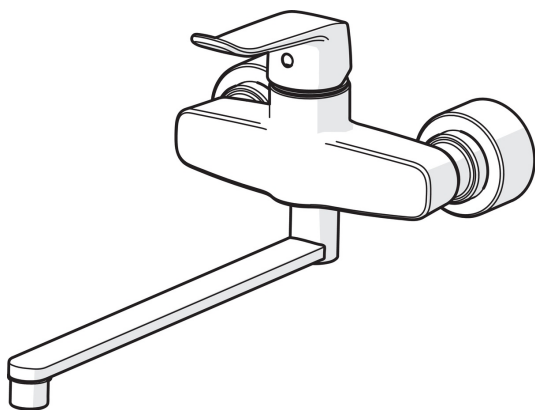

EAN: 4057304013133
static.hansa.com/01546283

- Waschtisch
- Gesundheit & Pflege
- Einhebelmischer
- Wandmontage
- Chrom
- Schwenkbarer Auslauf, Anschlag herausnehmbar, Auslaufprofil, gezogen
- Kristallklarer Laminarstrahl
- Bedienungshebel lang, Hebel mit W+K-Kennzeichnung, Einhandbedienhebel/Griff
- Temperaturbegrenzer, Heißwassersperre einstellbar (im Lieferumfang enthalten)
- Schmutzfilter, ø 4.0 Steuerpatrone mit keramischen Dichtscheiben zur Wassermengen- und Temperatureinstellung
- S-Anschlüsse, Abdeckung(en), mit integrierter Vorabsperung, Schalldämpfer, Rosetten 3-fach abgedichtet
- Armaturenkörper aus entzinkungsbeständigem Messing (DZR), Wasserwege ohne Nickelbeschichtung

Technische Daten

Durchflusseigenschaften

Durchfluss bei 3 bar (mit Durchflussbegrenzer) **10.2 l/min**

Technische Eigenschaften

DN-Größe (Nennmaß)	DN15
Warmwasserversorgung	max. +80°C
Arbeitsdruck	0.5-10 bar
Anschlussgröße	G1/2
Installationsabstand	CC150± 15 mm
Projection	377 mm
Sicherungseinrichtung (EN1717)	AA
Werkstoff	Messing

Vorschriften

EN Standard	EN 817
Geräuschklasse	I (ISO 3822)

Zulassungen und Deklarationen

KIWA	K6116/08
ABP	PA-IX 29901/IA

Ersatzteile

SP01536286

	Name	Art.-Nr.
01	Hebel, L=136	59914719
01	Langer Hebel, L=162	59914716
02	Abdeckkappe Ausgelaufen	59914454
03	Gegenmutter, M42x1,5, SW 38	59914128
04	Kartusche, 4.0 Classic	59914129
05	Rosette	59914717
06	Schmutzfilter, G3/4	59911076
07	Auslaufdichtung	59914720
08	Begrenzer, 120°	59914728
09	Begrenzer für Schwenkauslauf, 60°/0°	59914264
10	Auslauf, L=300	59914660
10	Auslauf, L=200	59914659
10	Auslauf, L=100	59914658
11	Luftsprudler, M22x1 STD PL HC A Laminar	59914732