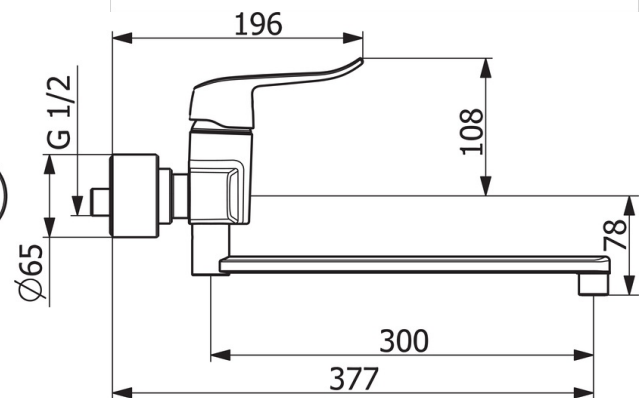

EAN: 4057304013133
static.hansa.com/01546283

- Waschtisch
- Gesundheit & Pflege
- Einhebelmischer
- Wandmontage
- Chrom
- Schwenkbarer Auslauf, Anschlag herausnehmbar, Auslaufprofil, gezogen
- Kristallklarer Laminarstrahl
- Bedienungshebel lang, Hebel mit W+K-Kennzeichnung, Einhandbedienhebel/Griff
- Temperaturbegrenzer, Heißwassersperre einstellbar (im Lieferumfang enthalten)
- Schmutzfilter, ø 4.0 Steuerpatrone mit keramischen Dichtscheiben zur Wassermengen- und Temperatureinstellung
- S-Anschlüsse, Abdeckung(en), mit integrierter Vorabsperung, Schalldämpfer, Rosetten 3-fach abgedichtet
- Armaturenkörper aus entzinkungsbeständigem Messing (DZR), Wasserwege ohne Nickelbeschichtung

Technische Daten

Durchflusseigenschaften

Durchfluss bei 3 bar (mit Durchflussbegrenzer) **10.2 l/min**

Technische Eigenschaften

DN-Größe (Nennmaß)	DN15
Warmwasserversorgung	max. +80°C
Arbeitsdruck	0.5-10 bar
Anschlussgröße	G1/2
Installationsabstand	CC150± 15 mm
Projection	377 mm
Sicherungseinrichtung (EN1717)	AA
Werkstoff	Messing

Vorschriften

EN Standard	EN 817
Geräuschklasse	I (ISO 3822)

Zulassungen und Deklarationen

KIWA	K6116/08
ABP	PA-IX 29901/IA

Ersatzteile

SP01536286

	Name	Art.-Nr.
01	Hebel, L=136	59914719
01	Langer Hebel, L=162	59914716
02	Abdeckkappe Ausgelaufen	59914454
03	Gegenmutter, M42x1,5, SW 38	59914128
04	Kartusche, 4.0 Classic	59914129
05	Rosette	59914717
06	Schmutzfilter, G3/4	59911076
07	Auslaufdichtung	59914720
08	Begrenzer, 120°	59914728
09	Begrenzer für Schwenkauslauf, 60°/0°	59914264
10	Auslauf, L=300	59914660
10	Auslauf, L=200	59914659
10	Auslauf, L=100	59914658
11	Luftsprudler, M22x1 STD PL HC A Laminar	59914732