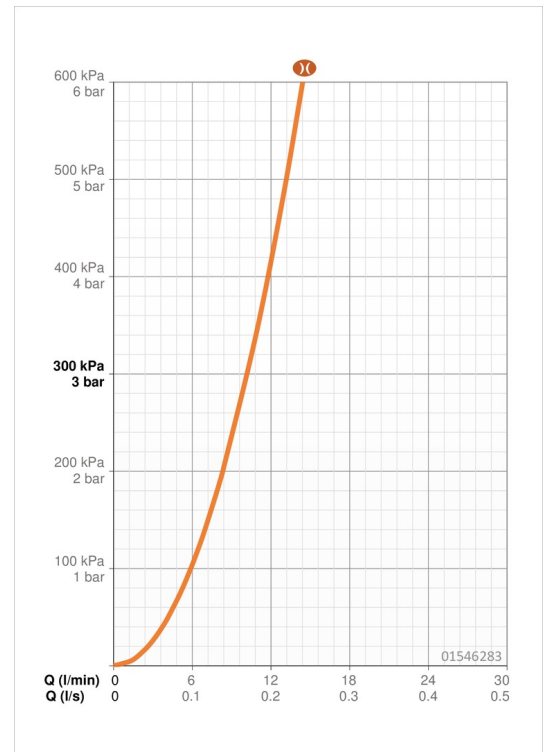

Zulassungen und Deklarationen

KIWA	K6116/08
ABP	PA-IX 29901/IA