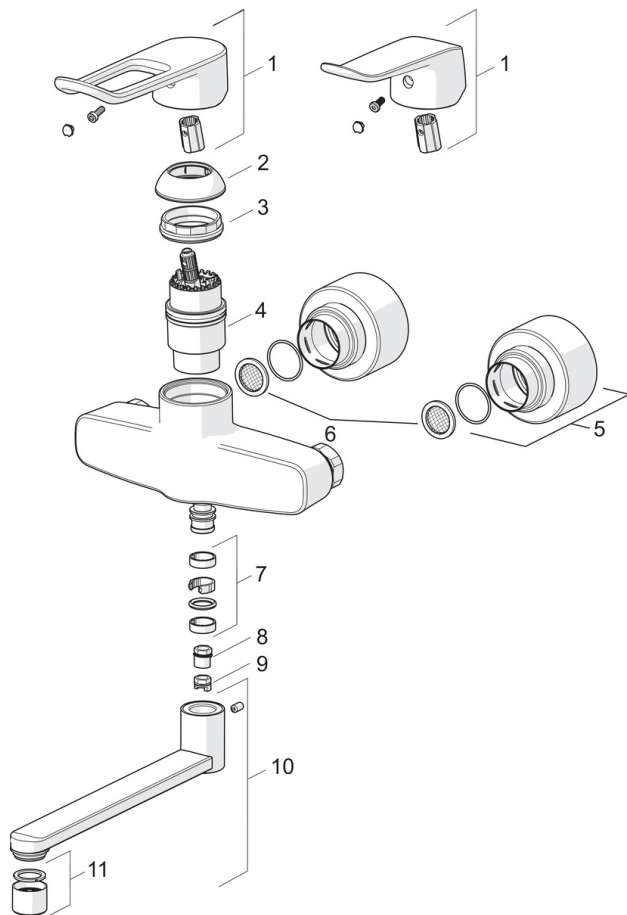

EAN: 4057304013133
static.hansa.com/01546283

- Waschtisch
- Gesundheit & Pflege
- Einhebelmischer
- Wandmontage
- Chrom
- Schwenkbarer Auslauf, Anschlag herausnehmbar, Auslaufprofil, gezogen
- Kristallklarer Laminarstrahl
- Bedienungshebel lang, Hebel mit W+K-Kennzeichnung, Einhandbedienhebel/Griff
- Temperaturbegrenzer, Heißwassersperre einstellbar (im Lieferumfang enthalten)
- Schmutzfilter, ø 4.0 Steuerpatrone mit keramischen Dichtscheiben zur Wassermengen- und Temperatureinstellung
- S-Anschlüsse, Abdeckung(en), mit integrierter Vorabsperung, Schalldämpfer, Rosetten 3-fach abgedichtet
- Armaturenkörper aus entzinkungsbeständigem Messing (DZR), Wasserwege ohne Nickelbeschichtung

Technische Daten

Durchflusseigenschaften

Durchfluss bei 3 bar (mit Durchflussbegrenzer) **10.2 l/min**

Technische Eigenschaften

DN-Größe (Nennmaß)	DN15
Warmwasserversorgung	max. +80°C
Arbeitsdruck	0.5-10 bar
Anschlussgröße	G1/2
Installationsabstand	CC150± 15 mm
Projection	377 mm
Sicherungseinrichtung (EN1717)	AA
Werkstoff	Messing

Vorschriften

EN Standard	EN 817
Geräuschklasse	I (ISO 3822)

Zulassungen und Deklarationen

KIWA	K6116/08
ABP	PA-IX 29901/IA

Ersatzteile

SP01536286

	Name	Art.-Nr.
01	Hebel, L=136	59914719
01	Langer Hebel, L=162	59914716
02	Abdeckkappe Ausgelaufen	59914454
03	Gegenmutter, M42x1,5, SW 38	59914128
04	Kartusche, 4.0 Classic	59914129
05	Rosette	59914717
06	Schmutzfilter, G3/4	59911076
07	Auslaufdichtung	59914720
08	Begrenzer, 120°	59914728
09	Begrenzer für Schwenkauslauf, 60°/0°	59914264
10	Auslauf, L=300	59914660
10	Auslauf, L=200	59914659
10	Auslauf, L=100	59914658
11	Luftsprudler, M22x1 STD PL HC A Laminar	59914732