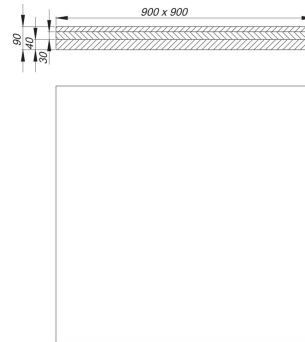

23. August 2021

Unterbauset Duschelement DallFlex, 900 x 900 mm

Artikel Nr. **540393**
GTIN/EAN: 4001636540393
Rabattgruppe: 5

zur Höhenanpassung der Duschelemente DallFlex. Drei miteinander kombinierbare Unterbauelemente mit 20, 30 und 40 mm Höhe.