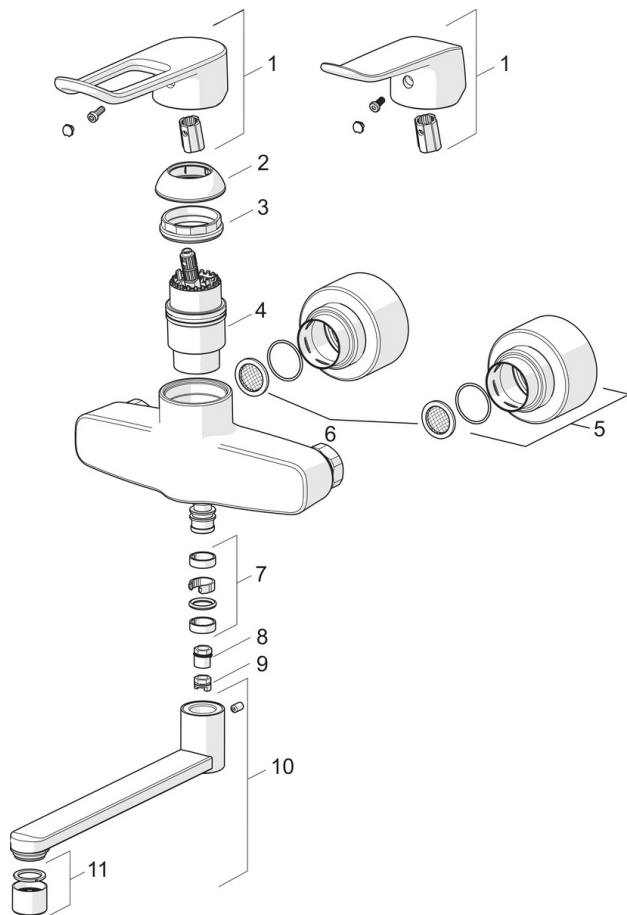

EAN: 4057304013119  
[static.hansa.com/01526283](http://static.hansa.com/01526283)

- Waschtisch
- Gesundheit & Pflege
- Einhebelmischer
- Wandmontage
- Chrom
- Schwenkbarer Auslauf, Anschlag herausnehmbar
- Kristallklarer Laminarstrahl
- Bedienungshebel lang, Hebel mit W+K-Kennzeichnung, Einhandbedienung/Griff
- Temperaturbegrenzer, Heißwassersperre einstellbar (im Lieferumfang enthalten)
- Schmutzfilter, ø 4.0 Steuerpatrone mit keramischen Dichtscheiben zur Wassermengen- und Temperatureinstellung
- S-Anschlüsse, Abdeckung(en), mit integrierter Vorabsperung, Schalldämpfer, Rosetten 3-fach abgedichtet
- Armaturenkörper aus entzinkungsbeständigem Messing (DZR), Wasserwege ohne Nickelbeschichtung

### Technische Eigenschaften

DN-Größe (Nennmaß)	<b>DN15</b>
Warmwasserversorgung	<b>max. +80°C</b>
Arbeitsdruck	<b>0.5-10 bar</b>
Anschlussgröße	<b>G1/2</b>
Installationsabstand	<b>CC150± 15 mm</b>
Projection	<b>177 mm</b>
Sicherungseinrichtung (EN1717)	<b>AA</b>
Werkstoff	<b>Messing</b>

### SP01536286

	Name	Art.-Nr.
01	Hebel, L=136	59914719
01	Langer Hebel, L=162	59914716
02	Abdeckkappe Ausgelaufen	59914454
03	Gegenmutter, M42x1,5, SW 38	59914128
04	Kartusche, 4.0 Classic	59914129
05	Rosette	59914717
06	Schmutzfilter, G3/4	59911076
07	Auslaufdichtung	59914720
08	Begrenzer, 120°	59914728
09	Begrenzer für Schwenkauslauf, 60°/0°	59914264
10	Auslauf, L=300	59914660
10	Auslauf, L=200	59914659
10	Auslauf, L=100	59914658
11	Luftsprudler, M22x1 STD PL HC A Laminar	59914732