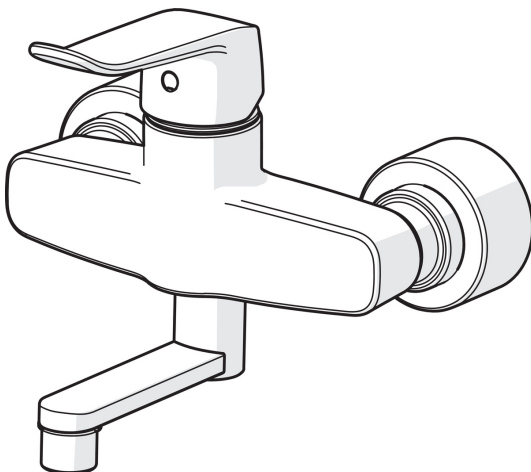

EAN: 4057304013119
static.hansa.com/01526283

- Waschtisch
- Gesundheit & Pflege
- Einhebelmischer
- Wandmontage
- Chrom
- Schwenkbarer Auslauf, Anschlag herausnehmbar
- Kristallklarer Laminarstrahl
- Bedienungshebel lang, Hebel mit W+K-Kennzeichnung, Einhandbedienung/Griff
- Temperaturbegrenzer, Heißwassersperre einstellbar (im Lieferumfang enthalten)
- Schmutzfilter, ø 4.0 Steuerpatrone mit keramischen Dichtscheiben zur Wassermengen- und Temperatureinstellung
- S-Anschlüsse, Abdeckung(en), mit integrierter Vorabsperung, Schalldämpfer, Rosetten 3-fach abgedichtet
- Armaturenkörper aus entzinkungsbeständigem Messing (DZR), Wasserwege ohne Nickelbeschichtung

Technische Daten

Durchflusseigenschaften

Durchfluss bei 3 bar (mit Durchflussbegrenzer) **10.2 l/min**

Technische Eigenschaften

DN-Größe (Nennmaß)	DN15
Warmwasserversorgung	max. +80°C
Arbeitsdruck	0.5-10 bar
Anschlussgröße	G1/2
Installationsabstand	CC150± 15 mm
Projection	177 mm
Sicherungseinrichtung (EN1717)	AA
Werkstoff	Messing

Vorschriften

EN Standard	EN 817
Geräuschkategorie	I (ISO 3822)

Zulassungen und Deklarationen

KIWA	K6116/08
ABP	PA-IX 29901/IA