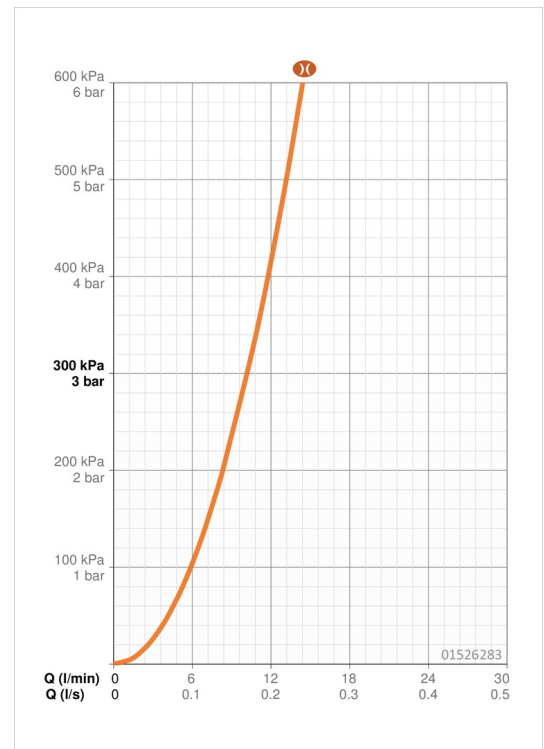

EAN: 4057304013119
static.hansa.com/01526283

- Waschtisch
- Gesundheit & Pflege
- Einhebelmischer
- Wandmontage
- Chrom
- Schwenkbarer Auslauf, Anschlag herausnehmbar
- Kristallklarer Laminarstrahl
- Bedienungshebel lang, Hebel mit W+K-Kennzeichnung, Einhandbedienung/Griff
- Temperaturbegrenzer, Heißwassersperre einstellbar (im Lieferumfang enthalten)
- Schmutzfilter, ø 4.0 Steuerpatrone mit keramischen Dichtscheiben zur Wassermengen- und Temperatureinstellung
- S-Anschlüsse, Abdeckung(en), mit integrierter Vorabsperung, Schalldämpfer, Rosetten 3-fach abgedichtet
- Armaturenkörper aus entzinkungsbeständigem Messing (DZR), Wasserwege ohne Nickelbeschichtung

Technische Daten

Durchflusseigenschaften

Durchfluss bei 3 bar (mit Durchflussbegrenzer) **10.2 l/min**

Technische Eigenschaften

DN-Größe (Nennmaß)	DN15
Warmwasserversorgung	max. +80°C
Arbeitsdruck	0.5-10 bar
Anschlussgröße	G1/2
Installationsabstand	CC150± 15 mm
Projection	177 mm
Sicherungseinrichtung (EN1717)	AA
Werkstoff	Messing

Vorschriften

EN Standard	EN 817
Geräuschkategorie	I (ISO 3822)

Zulassungen und Deklarationen

KIWA	K6116/08
ABP	PA-IX 29901/IA