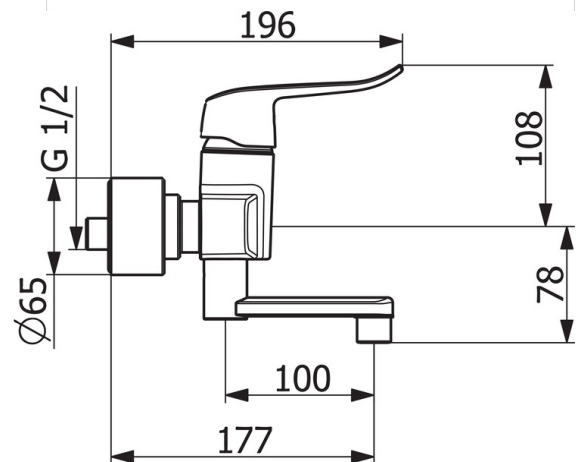

EAN: 4057304013119
static.hansa.com/01526283

- Waschtisch
- Gesundheit & Pflege
- Einhebelmischer
- Wandmontage
- Chrom
- Schwenkbarer Auslauf, Anschlag herausnehmbar
- Kristallklarer Laminarstrahl
- Bedienungshebel lang, Hebel mit W+K-Kennzeichnung, Einhandbedienung/Griff
- Temperaturbegrenzer, Heißwassersperre einstellbar (im Lieferumfang enthalten)
- Schmutzfilter, ø 4.0 Steuerpatrone mit keramischen Dichtscheiben zur Wassermengen- und Temperatureinstellung
- S-Anschlüsse, Abdeckung(en), mit integrierter Vorabsperung, Schalldämpfer, Rosetten 3-fach abgedichtet
- Armaturenkörper aus entzinkungsbeständigem Messing (DZR), Wasserwege ohne Nickelbeschichtung

Technische Daten

Durchflusseigenschaften

Durchfluss bei 3 bar (mit Durchflussbegrenzer) **10.2 l/min**

Technische Eigenschaften

DN-Größe (Nennmaß)	DN15
Warmwasserversorgung	max. +80°C
Arbeitsdruck	0.5-10 bar
Anschlussgröße	G1/2
Installationsabstand	CC150± 15 mm
Projection	177 mm
Sicherungseinrichtung (EN1717)	AA
Werkstoff	Messing

Vorschriften

EN Standard	EN 817
Geräuschkategorie	I (ISO 3822)

Zulassungen und Deklarationen

KIWA	K6116/08
ABP	PA-IX 29901/IA