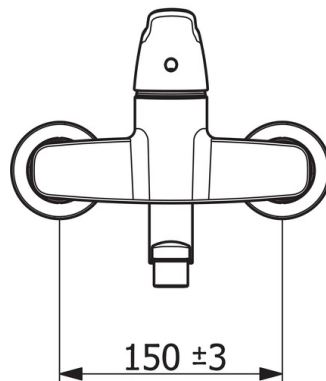

EAN: 4057304013119
static.hansa.com/01526283

- Waschtisch
- Gesundheit & Pflege
- Einhebelmischer
- Wandmontage
- Chrom
- Schwenkbarer Auslauf, Anschlag herausnehmbar
- Kristallklarer Laminarstrahl
- Bedienungshebel lang, Hebel mit W+K-Kennzeichnung, Einhandbedienung/Griff
- Temperaturbegrenzer, Heißwassersperre einstellbar (im Lieferumfang enthalten)
- Schmutzfilter, ø 4.0 Steuerpatrone mit keramischen Dichtscheiben zur Wassermengen- und Temperatureinstellung
- S-Anschlüsse, Abdeckung(en), mit integrierter Vorabsperung, Schalldämpfer, Rosetten 3-fach abgedichtet
- Armaturenkörper aus entzinkungsbeständigem Messing (DZR), Wasserwege ohne Nickelbeschichtung

Technische Daten

Durchflusseigenschaften

Durchfluss bei 3 bar (mit Durchflussbegrenzer) **10.2 l/min**

Technische Eigenschaften

DN-Größe (Nennmaß)	DN15
Warmwasserversorgung	max. +80°C
Arbeitsdruck	0.5-10 bar
Anschlussgröße	G1/2
Installationsabstand	CC150± 15 mm
Projection	177 mm
Sicherungseinrichtung (EN1717)	AA
Werkstoff	Messing

Vorschriften

EN Standard	EN 817
Geräuschkategorie	I (ISO 3822)

Zulassungen und Deklarationen

KIWA	K6116/08
ABP	PA-IX 29901/IA