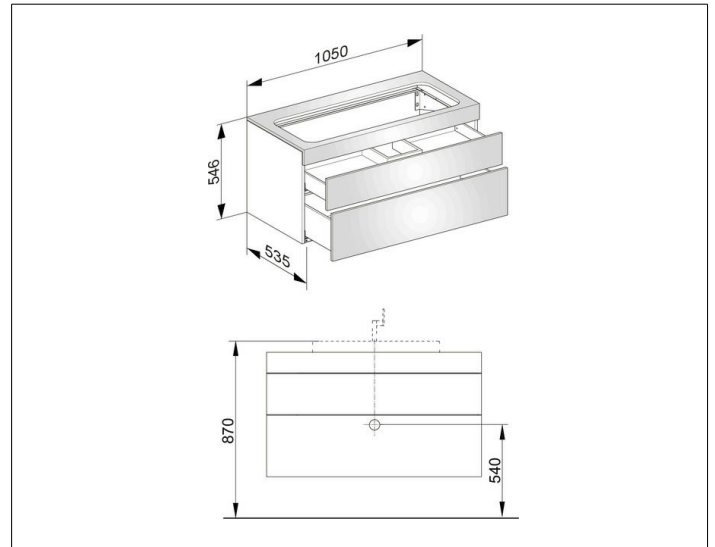

Edition 400

31582370000 Waschtischunterbau

PRODUKT

ZEICHNUNG

OBERFLÄCHE

trüffel/trüffel

ABMESSUNG

1050 x 546 x 535 mm