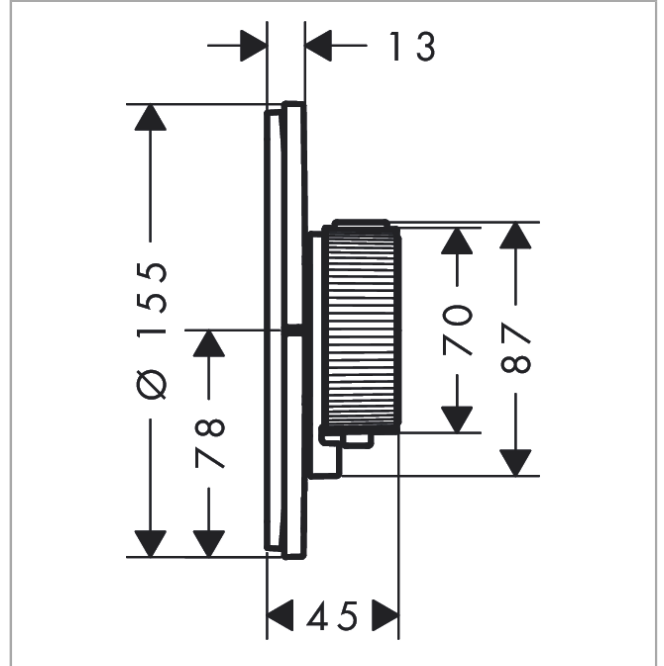

AXOR ShowerSelect ID

Thermostat Unterputz rund für 2 Verbraucher mit integrierter Sicherungskombination

Oberfläche: **Chrom** Artikelnummer: **36751000**

Beschreibung

Merkmale

- 2 Verbraucher
- komfortables Ein-/Ausschalten der Verbraucher durch grossflächige Select-Tasten, präzise Temperatursteuerung durch vertikale Griffstruktur und haptische Rückmeldung des Thermostatgriffs
- Mengensteuerung mit Stop Funktion
- Thermostatkartusche zur Regelung der Temperatur, Start/ Stop Ventil zur Bedienung der Verbraucher
- Durchflussmenge oberer Abgang: 23 l/min
- Durchflussmenge unterer Abgang: 23 l/min
- Maximale Durchflussmenge bei 3 bar: 26 l/min
- flache Rosette für mehr Platz in der Dusche
- Rosette nachträglich um +/- 3° ausrichtbar
- einfache Installation durch vormontierten Funktionsblock, Griffe immer auf der gleichen Höhe unabhängig der Einbautiefe des Grundkörpers
- Sicherheitssperre bei 40 °C
- Temperaturbegrenzung einstellbar
- der Thermostat bietet die Möglichkeit der thermischen Desinfektion
- mit integrierter Sicherungskombination EN 1717
- Material Taste: Metall
- Material Griffe: Metall
- Anschlussart: Grundkörper iBox universal 2 (# 01400180)
- Select-Tasten werden mit gelaserten Verbraucher Symbolen geliefert (Handbrause und Wanne)
- Geräuschgruppe: I
- Durchflussklasse: D, B
- P-IX 38569/IDB

Artikeldetails

Preis exkl. MwSt.

1048.00 CHF

Technologie

Zertifikate / Nachhaltigkeit

AXOR ShowerSelect ID

Thermostat Unterputz rund für 2 Verbraucher mit integrierter Sicherungskombination

Oberfläche: **Chrom** Artikelnummer: **36751000**

Produktabbildung

Maßzeichnung

Durchflussdiagramm