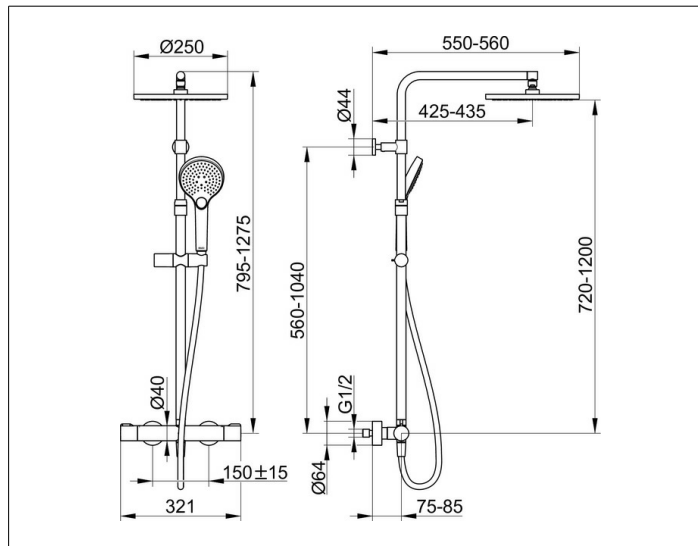

**Plan blue**

**53926012321 Thermostatarmatur mit Kopfbrause**

**PRODUKT**

**ZEICHNUNG**

**PRODUKTBESCHREIBUNG**

für AP Montage, Sicherheitssperre bei 38°C, Kopfbrause höhenverstellbar und schwenkbar, 250 mm rund (Durchflussmenge begrenzt auf 15 l/min.), Handbrause mit Normal-, Soft- und Massagestrahl (Durchflussmenge begrenzt auf 12 l/min.), mit Brauseschieber und Brauseschlauch 1600 mm, Ab- und Umstellventil und Mischventil mit keramischen Dichtscheiben, Stichmaß 150 +/- 15 mm, Schlauchanschluss DN 15, eigensicher gegen Rückfließen nach DIN EN 1717, für Durchlauferhitzer geeignet

**OBERFLÄCHE**

verchromt

**AUSSCHREIBUNGSTEXT**

KEUCO PLAN BLUE Thermostat-Brausemischer mit Kopfbrause und Handbrause 53926 012321

Bestehend aus:  
 - hochglanzverchromter Thermostatarmatur inkl. Ab- und Umstellventil mit keramischen Dichtscheiben und hochwertiger Thermostatkartusche, Eigensicher gegen Rückfließen, geeignet für Durchlauferhitzer,  
 Anschlussart: S-Anschlüsse G1/2,  
 Schlauchanschluss G1/2,  
 mit Temperaturbegrenzung,  
 Breite der Armatur: 321mm  
 Ausladung der Armatur: max.105mm  
 Stichmaß 150, Toleranzklasse +/- 15 mm

- Kopfbrause rund im Durchmesser 250mm, Anschlussart: G1/2, Durchfluss begrenzt auf 15l/min.

- Handbrause mit 3 Strahlarten Normal-, Soft und Massagestrahl, per Drucktaste umstellbar, Durchfluss begrenzt auf 12l/min.

- Brauseschieber für Schläuche mit konischer Mutter

- Brausehalter für Schläuche mit konischer Mutter

- Brauseschlauch, Länge: 1600 mm

- Shower Set höhenverstellbar (795 - 1.275mm) inkl. Wandbefestigung und Befestigungsmaterial