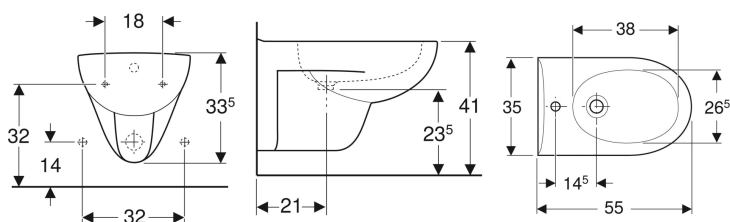

Geberit Renova Wandbidet

Beispielbild

Verwendungszwecke

- Für Einlocharmaturen mit flexiblen Anschlussschläuchen

Technische Daten

Werkstoff

Sanitärkeramik

Eigenschaften

- Wandhängend

Art.-Nr.	Farbe / Oberfläche	Überlauf	B	H	T	VE1
233040000	weiß	sichtbar	35 cm	33.5 cm	55 cm	1 St.
233040600	weiß / KeraTect	sichtbar	35 cm	33.5 cm	55 cm	1 St.