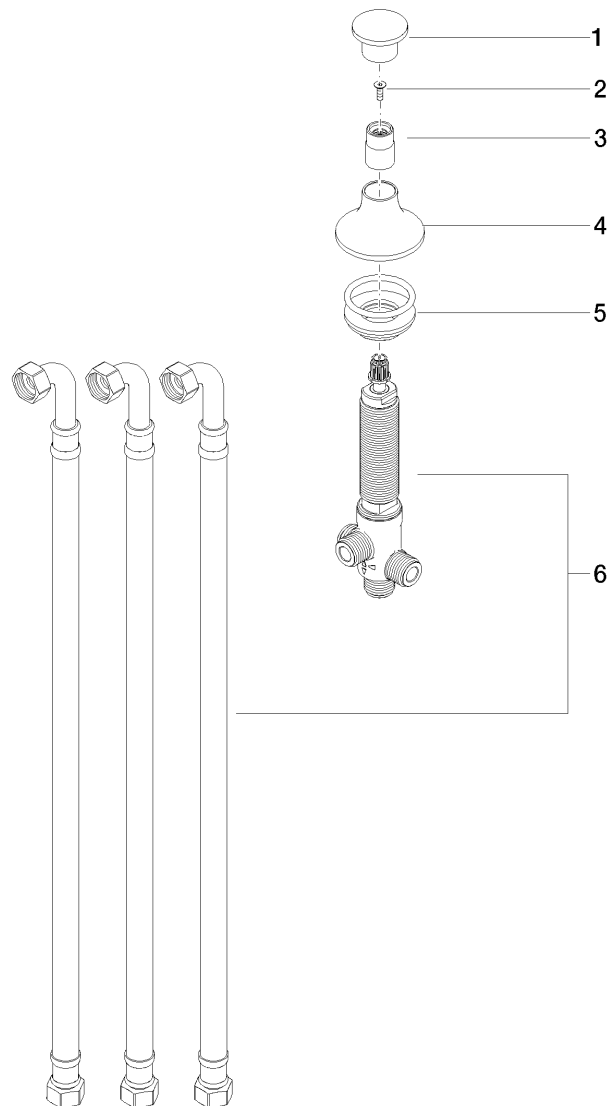

Explosionszeichnung

Bestellmenge

Nr.	Artikelnummer	Benennung	Verbaumenge
1	092080016ff	Griff	1
2	9030300140090	Schraube	1
3	091840214ff	Huelse	1
5	0423100040390	Befestigungssatz	1
5	092780015ff	Rosette	1
6	9017090510090	Umstellung	1

Durchflussdiagramm