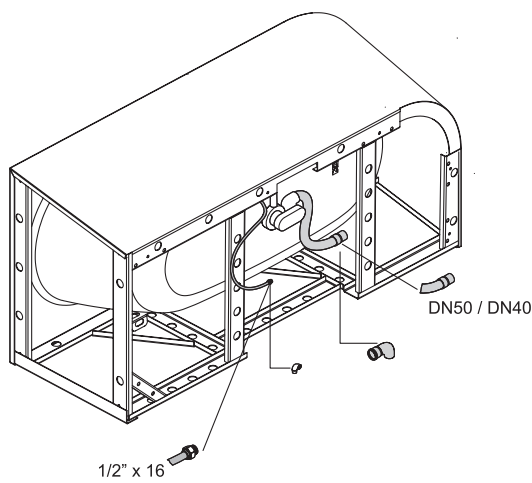

BETTESTARLET IV SILHOUETTE

Anschlussmaße für Ab- und Überlaufgarnitur

Abmessung	A	B	I	K	R	U	V	W	Bestell-Nr.	Nutzhalt **
165 x 75 x 42 cm	1650	750	1170	485	375	540	1550	650	6650 CERVK	116 Liter
175 x 80 x 42 cm	1750	800	1270	535	400	590	1650	700	6660 CERVK	139 Liter
185 x 85 x 42 cm	1850	850	1370	585	425	640	1750	750	6670 CERVK	164 Liter
195 x 95 x 42 cm	1950	950	1470	635	475	735	1850	850	6677 CERVK	205 Liter

Alle Angaben in mm.

** Nutzhalt: Wasserinhalt abzüglich 70 Liter Verdrängung. Produktionsbedingte Änderungen und Toleranzen vorbehalten.