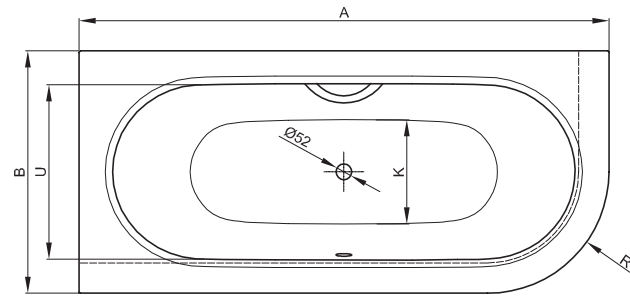

BETTESTARLET IV SILHOUETTE

Anschlussmaße für Ab- und Überlaufgarnitur

Abmessung	A	B	I	K	R	U	V	W	Bestell-Nr.	Nutzhalt **
165 x 75 x 42 cm	1650	750	1170	485	375	540	1550	650	6650 CERVK	116 Liter
175 x 80 x 42 cm	1750	800	1270	535	400	590	1650	700	6660 CERVK	139 Liter
185 x 85 x 42 cm	1850	850	1370	585	425	640	1750	750	6670 CERVK	164 Liter
195 x 95 x 42 cm	1950	950	1470	635	475	735	1850	850	6677 CERVK	205 Liter

Alle Angaben in mm.

** Nutzhalt: Wasserinhalt abzüglich 70 Liter Verdrängung. Produktionsbedingte Änderungen und Toleranzen vorbehalten.