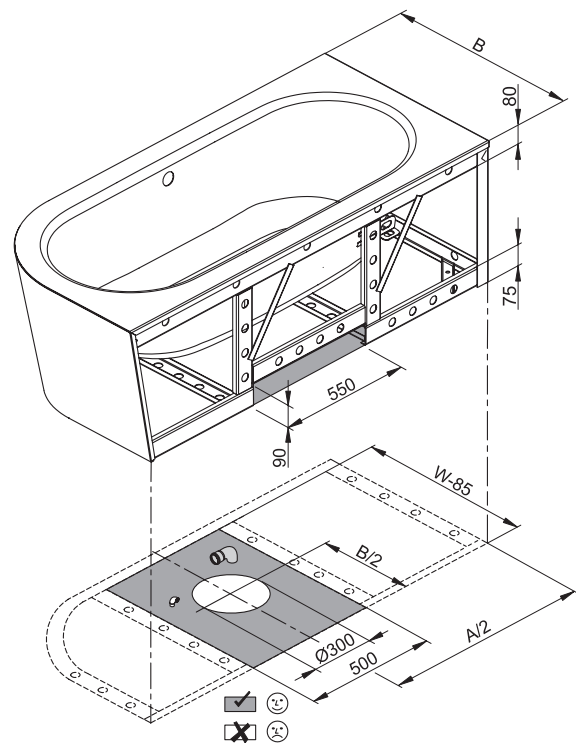

BETTESTARLET IV SILHOUETTE

Anschlussmaße für Ab- und Überlaufgarnitur

Abmessung	A	B	I	K	R	U	V	W	Bestell-Nr.	Nutzhalt **
165 x 75 x 42 cm	1650	750	1170	485	375	540	1550	650	6650 CERVK	116 Liter
175 x 80 x 42 cm	1750	800	1270	535	400	590	1650	700	6660 CERVK	139 Liter
185 x 85 x 42 cm	1850	850	1370	585	425	640	1750	750	6670 CERVK	164 Liter
195 x 95 x 42 cm	1950	950	1470	635	475	735	1850	850	6677 CERVK	205 Liter

Alle Angaben in mm.

** Nutzhalt: Wasserinhalt abzüglich 70 Liter Verdrängung. Produktionsbedingte Änderungen und Toleranzen vorbehalten.