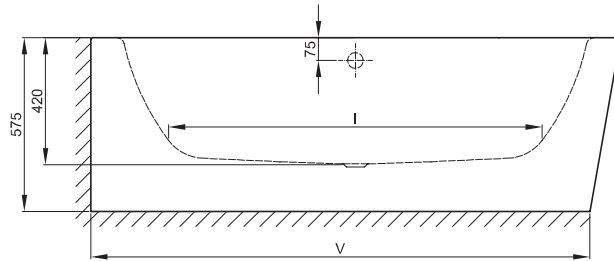

BETTESTARLET IV SILHOUETTE

Anschlussmaße für Ab- und Überlaufgarnitur

Abmessung	A	B	I	K	R	U	V	W	Bestell-Nr.	Nutzhalt **
165 x 75 x 42 cm	1650	750	1170	485	375	540	1550	650	6650 CERVK	116 Liter
175 x 80 x 42 cm	1750	800	1270	535	400	590	1650	700	6660 CERVK	139 Liter
185 x 85 x 42 cm	1850	850	1370	585	425	640	1750	750	6670 CERVK	164 Liter
195 x 95 x 42 cm	1950	950	1470	635	475	735	1850	850	6677 CERVK	205 Liter

Alle Angaben in mm.

** Nutzhalt: Wasserinhalt abzüglich 70 Liter Verdrängung. Produktionsbedingte Änderungen und Toleranzen vorbehalten.