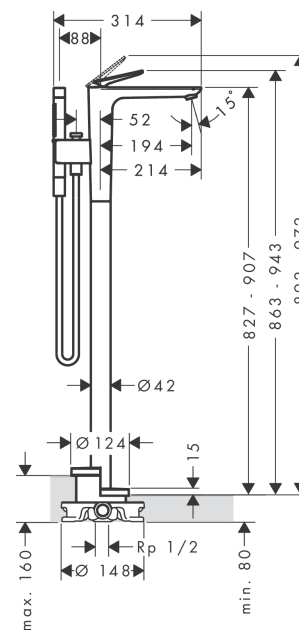

AXOR Citterio C
Einhebel-Wannenmischer bodenstehend
 Oberfläche: **Chrom** Artikelnummer: **49440000**

Beschreibung

Merkmale

- besteht aus: Einhebel-Wannenmischer bodenstehend, Stabhandbrause, Brausenschlauch, Brausenhalter
- Ausladung: 194 mm
- Strahlart Armatur: Laminarstrahl
- Strahlart Handbrause: Rain, MonoRain
- Maximale Durchflussmenge bei 3 bar: 23,3 l/min
- Durchfluss für Wanneneinlauf bei 3 bar: 23,3 l/min
- Durchfluss für Handbrause bei 3 bar: 9,9 l/min
- Keramikmischsystem
- Umsteller mit automatischer Rückstellung
- Rückflussverhinderer
- Geräuschgruppe: II
- Anschlussart: Grundkörper
- Standmontage
- Durchflussklasse: D
- P-IX 10248/IIDD

Artikeldetails

Preis exkl. MwSt. 2090.00 CHF

Produktabbildung

Maßzeichnung

AXOR Citterio C
Einhebel-Wannenmischer bodenstehend
 Oberfläche: **Chrom** Artikelnummer: **49440000**

Durchflussdiagramm