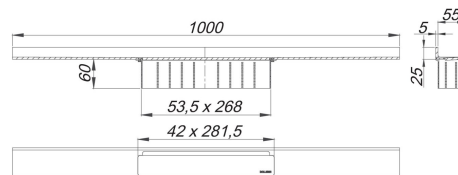

23. August 2021

**DALLMER****Duschrinne CeraWall Select messing matt, 1000 mm**

Artikel Nr. **535412**  
 GTIN/EAN: 4001636535412  
 Rabattgruppe: 11

DIN 18534  
 konform

zum Einbau mit Ablaufgehäusen CeraFlex, CeraFlex Plan, CeraFlex senkrecht, DallFlex, DallFlex Plan, DallFlex senkrecht und Duschelementen DallFlex Wall, DallFlex Wall Plan.

Ablaufschiene mit mehrseitigem Präzisionsgefälle, sichtbar am Übergang zwischen Wand und Boden installiert, geeignet für Bodenbeläge von 10 – 24 mm und Wandbeläge von 12 – 24 mm (inkl. Kleberbett), Länge millimetergenau anpassbar.

**MATERIAL**

Edelstahl 1.4301, massiv 5 mm, Belastungsklasse K 3 (300 kg), farbig PVD beschichtet messing matt

**Bestellhinweis CeraWall Select:**

Bitte Ablaufgehäuse CeraFlex, DallFlex oder Duschelement DallFlex Wall + Duschrinne CeraWall Select bestellen!