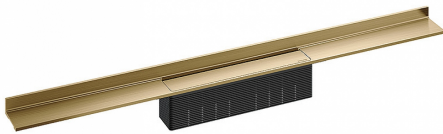

23. August 2021

**DALLMER****Duschrinne CeraWall Select messing matt, 1000 mm**

Artikel Nr. **535412**  
 GTIN/EAN: 4001636535412  
 Rabattgruppe: 11

DIN 18534  
 konform

zum Einbau mit Ablaufgehäusen CeraFlex, CeraFlex Plan, CeraFlex senkrecht, DallFlex, DallFlex Plan, DallFlex senkrecht und Duschelementen DallFlex Wall, DallFlex Wall Plan.

Ablaufschiene mit mehrseitigem Präzisionsgefälle, sichtbar am Übergang zwischen Wand und Boden installiert, geeignet für Bodenbeläge von 10 – 24 mm und Wandbeläge von 12 – 24 mm (inkl. Kleberbett), Länge millimetergenau anpassbar.

**AUSFÜHRUNG**

- Abdeckung
- selbstklebendes Sicherheitsband S 3 mit Schnittschutzarmierung aus Edelstahl zum Schutz der Flächenabdichtung und Schalldämmband zur Entkoppelung vom Baukörper
- Montagezubehör und Positionierhilfen
- Bauschutzabdeckung

**MATERIAL**

Edelstahl 1.4301, massiv 5 mm, Belastungsklasse K 3 (300 kg), farbig PVD beschichtet messing matt

**Bestellhinweis CeraWall Select:**

Bitte Ablaufgehäuse CeraFlex, DallFlex oder Duschelement DallFlex Wall + Duschrinne CeraWall Select bestellen!