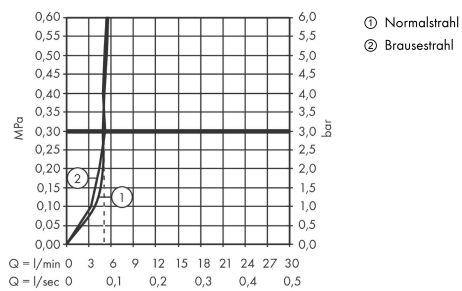

Technologie

Produktabbildung

Maßzeichnung

AXOR Citterio
Einhebel-Küchenmischer 250 mit Ausziehbrause EcoSmart
 Oberfläche: **Chrom** Artikelnummer: **39832000**

Durchflussdiagramm

AXOR Citterio
Einhebel-Küchenmischer 250 mit Ausziehbrause EcoSmart
 Oberfläche: **Chrom** Artikelnummer: **39832000**