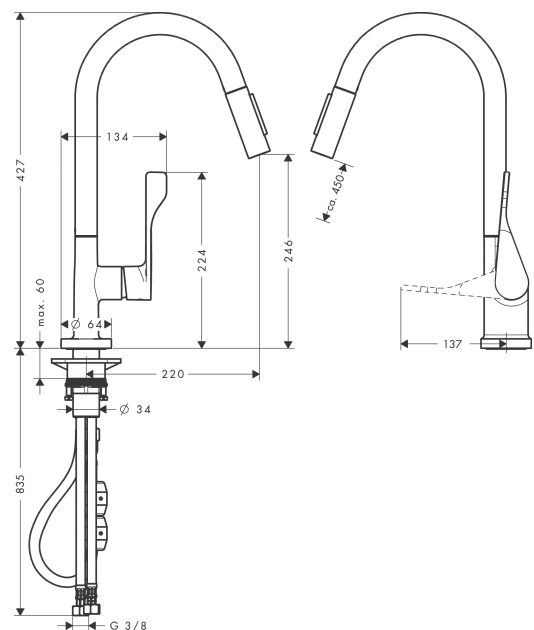

Technologie

Produktabbildung

Maßzeichnung

AXOR Citterio
Einhebel-Küchenmischer 250 mit Ausziehbrause EcoSmart
 Oberfläche: **Chrom** Artikelnummer: **39832000**

Durchflussdiagramm

AXOR Citterio
Einhebel-Küchenmischer 250 mit Ausziehbrause EcoSmart
 Oberfläche: **Chrom** Artikelnummer: **39832000**

Explosionszeichnung

Baujahr: >06/19

AXOR Citterio
Einhebel-Küchenmischer 250 mit Ausziehbrause EcoSmart
 Oberfläche: **Chrom** Artikelnummer: **39832000**

Ersatzteilliste

Baujahr: >06/19

Pos.		Artikelnummer	PG	VE
1	Auslauf kpl.	95926000	16	1
2	O-Ring 11x2	98127000	1	1
3	Sieb	97735000	1	1
4	Ausziehbrause	95908000	16	1
5	Durchflussbegrenzer / Rückflußverhinderer	95376000	7	1
6	O-Ring 18x1,5	98231000	1	1
7	Strahlregler laminar M22x1 (15 l/min)	95909000	10	1
8	O-Ring 20x1	98140000	1	1
9	Serviceschlüssel	95910000	3	1
10	Gleitring-Set	98365000	3	1
11	O-Ring 21x2,5	98211000	1	1
12	Griff	39891000	14	1
13	Madenschraube M6x10 DIN 916	96029000	1	1
14	Griffstopfen	96762000	1	1
15	Kappe	98603000	7	1
16	Mutter	97209000	5	1
17	O-Ring 32x2	98193000	1	1
18	Kartusche kpl.	95646000	13	1
19	Dichtung	95008000	3	1
20	Befestigungsteil	97523000	2	1
21	Schaftbefestigung kpl. (Ø 34)	95049000	5	1
22	Gleitring	97548000	1	1
23	Gewicht	98551000	6	1
24	Schlauch 1,50 m	95507000	12	1
25	Anschlussschlauch 600 mm M10x1	95561000	7	1
26	O-Ring 8x1,75	97827000	1	1
27	Anschlussschlauch 900 mm M8x0,75 G3/8	96316000	9	1
28	O-Ring 7x1,5	98422000	1	1
29	Dichtungsset	95581000	2	1