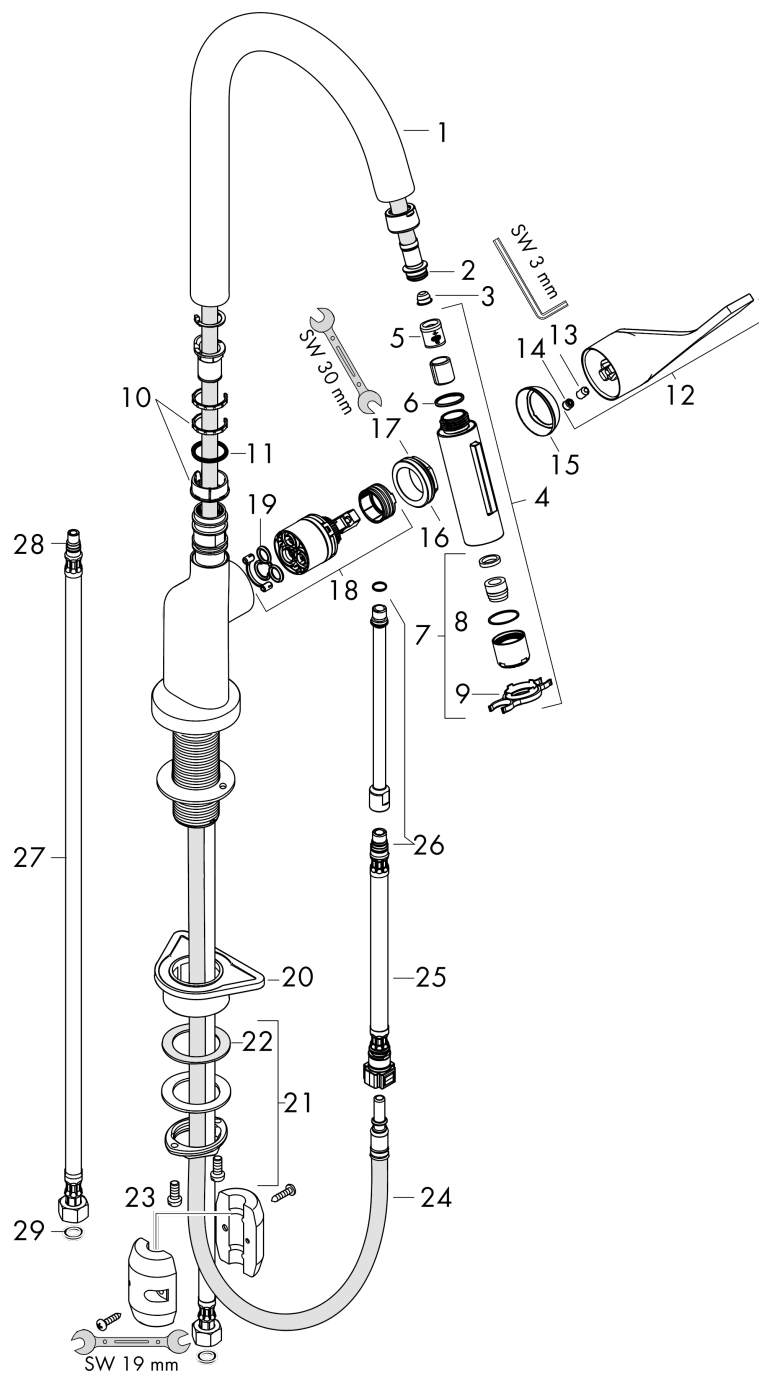

Technologie

Produktabbildung

Maßzeichnung

AXOR Citterio
Einhebel-Küchenmischer 250 mit Ausziehbrause EcoSmart
 Oberfläche: **Chrom** Artikelnummer: **39832000**

Durchflussdiagramm

AXOR Citterio
Einhebel-Küchenmischer 250 mit Ausziehbrause EcoSmart
 Oberfläche: **Chrom** Artikelnummer: **39832000**

Explosionszeichnung

Baujahr: >06/19

AXOR Citterio
Einhebel-Küchenmischer 250 mit Ausziehbrause EcoSmart
 Oberfläche: **Chrom** Artikelnummer: **39832000**

Ersatzteilliste

Baujahr: >06/19

Pos.		Artikelnummer	PG	VE
1	Auslauf kpl.	95926000	16	1
2	O-Ring 11x2	98127000	1	1
3	Sieb	97735000	1	1
4	Ausziehbrause	95908000	16	1
5	Durchflussbegrenzer / Rückflußverhinderer	95376000	7	1
6	O-Ring 18x1,5	98231000	1	1
7	Strahlregler laminar M22x1 (15 l/min)	95909000	10	1
8	O-Ring 20x1	98140000	1	1
9	Serviceschlüssel	95910000	3	1
10	Gleitring-Set	98365000	3	1
11	O-Ring 21x2,5	98211000	1	1
12	Griff	39891000	14	1
13	Madenschraube M6x10 DIN 916	96029000	1	1
14	Griffstopfen	96762000	1	1
15	Kappe	98603000	7	1
16	Mutter	97209000	5	1
17	O-Ring 32x2	98193000	1	1
18	Kartusche kpl.	95646000	13	1
19	Dichtung	95008000	3	1
20	Befestigungsteil	97523000	2	1
21	Schaftbefestigung kpl. (Ø 34)	95049000	5	1
22	Gleitring	97548000	1	1
23	Gewicht	98551000	6	1
24	Schlauch 1,50 m	95507000	12	1
25	Anschlussschlauch 600 mm M10x1	95561000	7	1
26	O-Ring 8x1,75	97827000	1	1
27	Anschlussschlauch 900 mm M8x0,75 G3/8	96316000	9	1
28	O-Ring 7x1,5	98422000	1	1
29	Dichtungsset	95581000	2	1