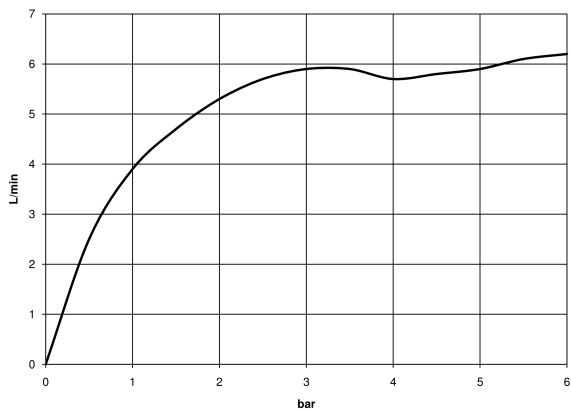

Waschtisch - Meta

Waschtisch-Einhandbatterie ohne Ablaufgarnitur - chrom

Artikelnummer: 33 525 660-00

- Ausladung 105 mm
- starrer Auslauf
- runder luftangereicherter Strahl
- Armaturenhöhe 138 mm
- Höhe bis Luftsprudler 57 mm
- Bohrungsdurchmesser 35 mm
- Rosette Ø 50 mm wahlweise
- 2x Druckschlauch M 8 x 1 eingeschraubt, dichtheitsgeprüft
- Durchfluss max. 5,7 l/min
- bleifrei

### Durchflussdiagramm