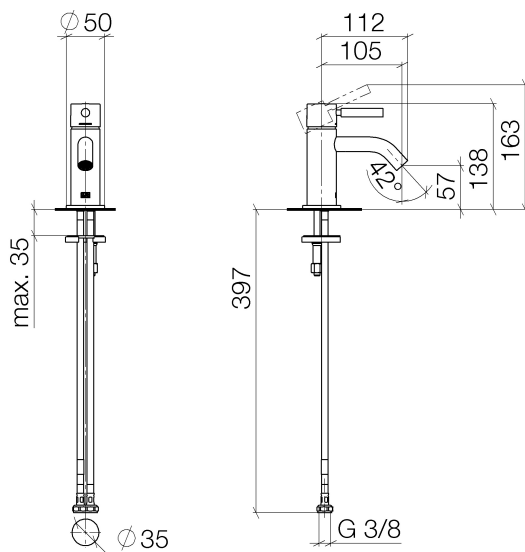

Waschtisch - Meta

Waschtisch-Einhandbatterie ohne Ablaufgarnitur - chrom

Artikelnummer: 33 525 660-00

- Ausladung 105 mm
- starrer Auslauf
- runder luftangereicherter Strahl
- Armaturenhöhe 138 mm
- Höhe bis Luftsprudler 57 mm
- Bohrungsdurchmesser 35 mm
- Rosette Ø 50 mm wahlweise
- 2x Druckschlauch M 8 x 1 eingeschraubt, dichtheitsgeprüft
- Durchfluss max. 5,7 l/min
- bleifrei

chrom

Maßzeichnung

Alle Angaben in mm / inch = mm x 0,0394

Waschtisch - Meta

Waschtisch-Einhandbatterie ohne Ablaufgarnitur - chrom

Artikelnummer: 33 525 660-00

### Durchflussdiagramm

## Waschtisch - Meta

Waschtisch-Einhandbatterie ohne Ablaufgarnitur - chrom

Artikelnummer: 33 525 660-00