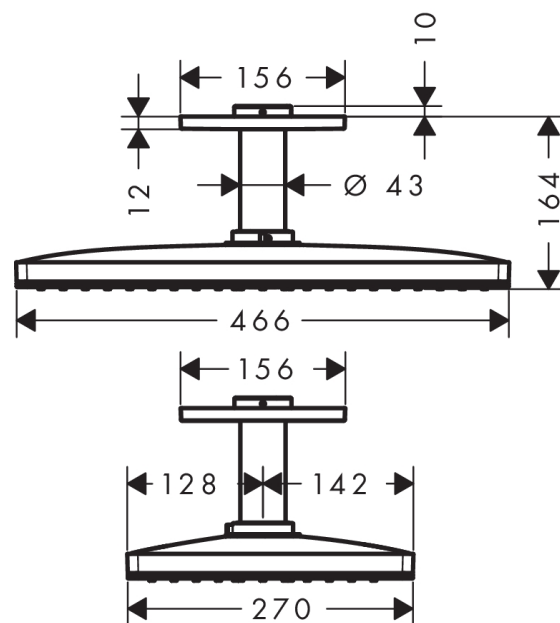

AXOR ShowerSolutions
Kopfbrause 460/300 1jet mit Deckenanschluss
 Oberflächen: **chrom** Artikelnummer: **35277000**

Beschreibung

Merkmale

- Brausekopfgröße: 460 x 270 mm
- Strahlart: Rain
- Durchflussmenge Rain Strahl (bei 3 bar): 21 l/min
- vollverchromte Strahlscheibe
- Material Strahlscheibe: Metall
- Strahlscheibe zur Reinigung abnehmbar
- Kopfbrause zur Reinigung abnehmbar
- Metalldeckenanschluss
- Deckenanschlusslänge: 100 mm
- Montage: Decke
- Anschlussgröße: DN15

Technologie

Produktabbildung

Maßzeichnung

Durchflussdiagramm

Die Verbrauchswerte wurden praxisnah mit den dazugehörigen Armaturen (Thermostat/Mischer/Unterputzventil) gemessen.