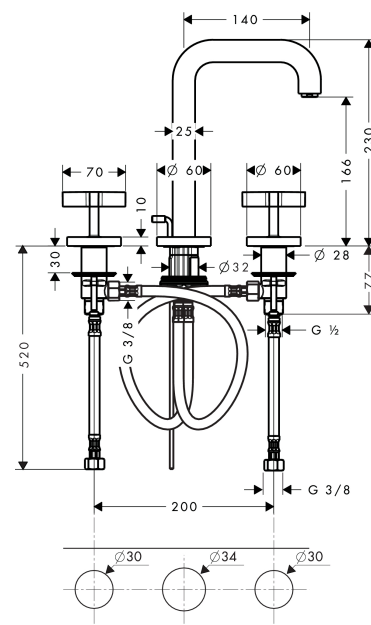

AXOR Citterio

**3-Loch Waschtischarmatur 170 mit Auslauf 140 mm, Kreuzgriffen, Rosetten und Zugstangen-
Ablaufgarnitur**

Oberfläche: **Polished Black Chrome** Artikelnummer: **39133330**

Merkmale

- besteht aus: 3-Loch Waschtischarmatur, Ablaufgarnitur
- ComfortZone 170
- Ausladung: 140 mm
- Auslaufhöhe: 166 mm
- Griffvariante: Kreuzgriff
- Strahlart: Normalstrahl
- maximale Durchflussmenge bei 3 bar: 5 l/min
- Keramikventile heiß/ kalt 180°
- für Durchlauferhitzer geeignet
- Zugstangen-Ablaufgarnitur G 1¼
- Anschlussart: G ¾ Anschlusschläuche
- Anschlussgröße: DN15
- EU-Taxonomie: max. 6 l/min - wesentlicher Beitrag (SC) möglich
- DVGW NW-6501BT0602
- PA-IX 18083/IO

Technologie

Zertifikate / Nachhaltigkeit

Produktabbildung

Maßzeichnung

AXOR Citterio

**3-Loch Waschtischarmatur 170 mit Auslauf 140 mm, Kreuzgriffen, Rosetten und Zugstangen-
Ablaufgarnitur**

Oberfläche: **Polished Black Chrome** Artikelnummer: **39133330**

Durchflussdiagramm