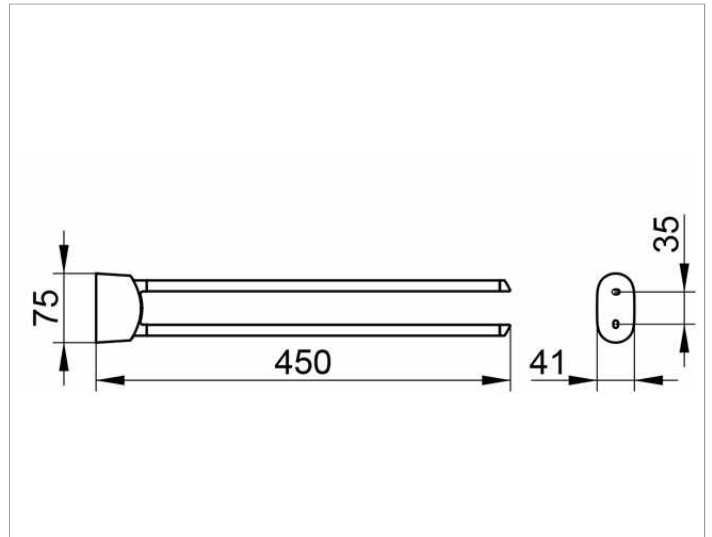

**Elegance**  
**11618010000 Handtuchhalter**

**PRODUKT**

**ZEICHNUNG**

**PRODUKTBESCHREIBUNG**

2-tlg., schwenkbar

**OBERFLÄCHE**

verchromt

**ABMESSUNG**

450 mm

**AUSSCHREIBUNGSTEXT**

KEUCO ELEGANCE Handtuchhalter 11618010000  
 Hochglanzverchromter Handtuchhalter in eleganter Formensprache,  
 leicht überwölbte Flächen im zeitlosen Design,  
 zwei nebeneinander angeordnete, unabhängig voneinander  
 schwenkbare Haltearme.  
 Ausladung 450 mm,  
 Der Handtuchhalter wird verdeckt angebracht  
 Lieferung inkl. korrosionsfreiem Befestigungsmaterial