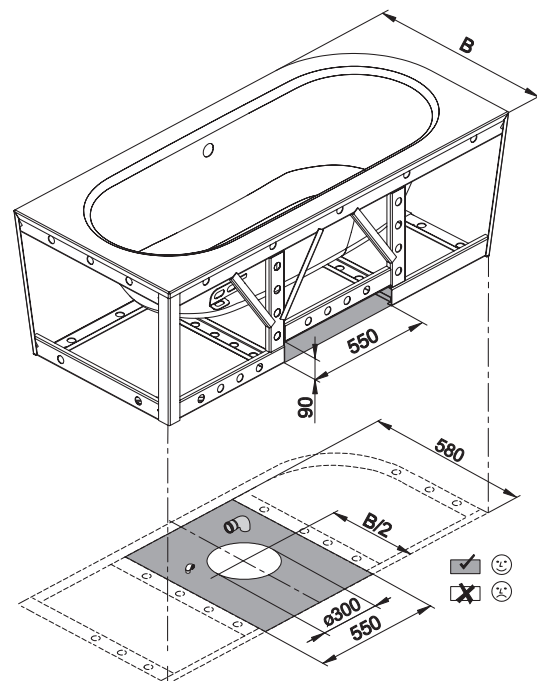

**BETTESTARLET V SILHOUETTE**

Anschlussmaße für Ab- und Überlaufgarnitur

Abmessung	A	B	I	K	R	U	V	W	Bestell-Nr.	Nutzinhalt
165 x 75 x 42 cm	1650	750	1170	485	375	540	1550	650	6680 CELVK	116 Liter
175 x 80 x 42 cm	1750	800	1270	535	400	590	1650	700	6690 CELVK	139 Liter
185 x 85 x 42 cm	1850	850	1370	585	425	640	1750	750	6700 CELVK	164 Liter

Alle Angabe in mm.