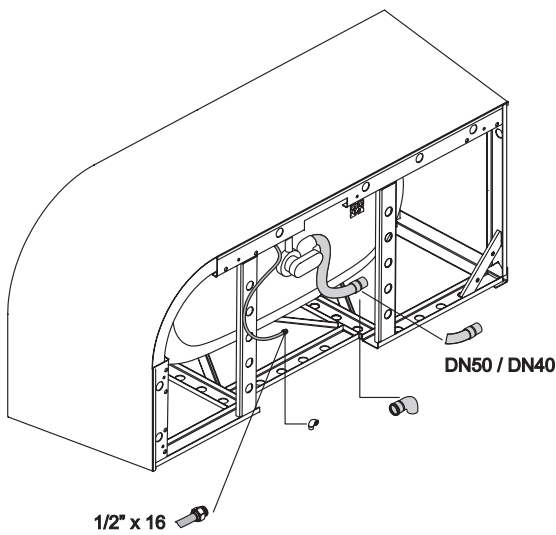

**BETTESTARLET V SILHOUETTE**

Anschlussmaße für Ab- und Überlaufgarnitur

Abmessung	A	B	I	K	R	U	V	W	Bestell-Nr.	Nutzinhalt
165 x 75 x 42 cm	1650	750	1170	485	375	540	1550	650	6680 CELVK	116 Liter
175 x 80 x 42 cm	1750	800	1270	535	400	590	1650	700	6690 CELVK	139 Liter
185 x 85 x 42 cm	1850	850	1370	585	425	640	1750	750	6700 CELVK	164 Liter

Alle Angabe in mm.