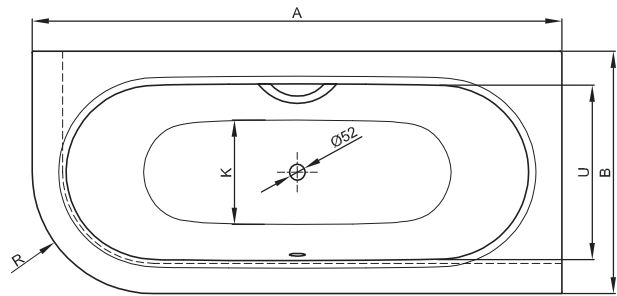

**BETTESTARLET V SILHOUETTE**

Anschlussmaße für Ab- und Überlaufgarnitur

Abmessung	A	B	I	K	R	U	V	W	Bestell-Nr.	Nutzinhalt
165 x 75 x 42 cm	1650	750	1170	485	375	540	1550	650	6680 CELVK	116 Liter
175 x 80 x 42 cm	1750	800	1270	535	400	590	1650	700	6690 CELVK	139 Liter
185 x 85 x 42 cm	1850	850	1370	585	425	640	1750	750	6700 CELVK	164 Liter

Alle Angabe in mm.