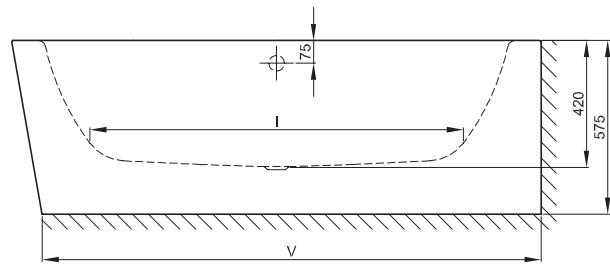

**BETTESTARLET V SILHOUETTE**

Anschlussmaße für Ab- und Überlaufgarnitur

Abmessung	A	B	I	K	R	U	V	W	Bestell-Nr.	Nutzinhalt
165 x 75 x 42 cm	1650	750	1170	485	375	540	1550	650	6680 CELVK	116 Liter
175 x 80 x 42 cm	1750	800	1270	535	400	590	1650	700	6690 CELVK	139 Liter
185 x 85 x 42 cm	1850	850	1370	585	425	640	1750	750	6700 CELVK	164 Liter

Alle Angabe in mm.