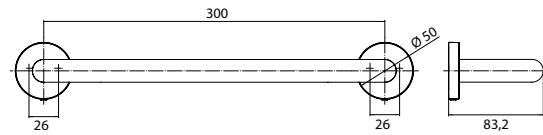

PRODUKTINFORMATION

Wannengriff, 300 mm chrom

Art.-Nr.4370 001 30