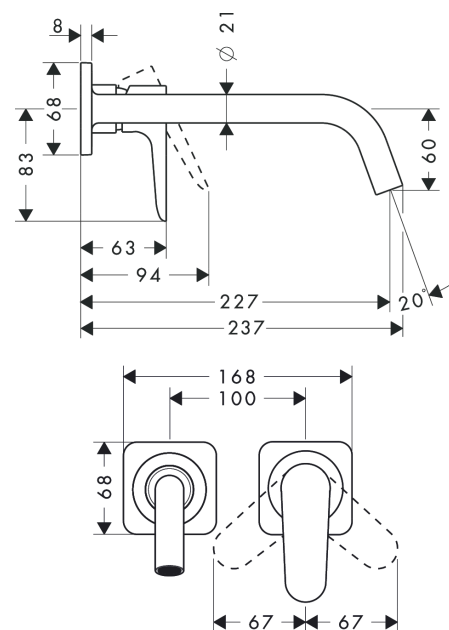

AXOR Citterio M

Einhebel-Waschtischmischer Unterputz für Wandmontage mit Auslauf 227 mm und Rosetten

Oberfläche: Polished Black Chrome Artikelnummer: 34116330

Merkmale

- besteht aus: Einhebel-Waschtischmischer Unterputz für Wandmontage, Ablaufgarnitur
- Ausladung: 227 mm
- Griffvariante: Hebelgriff
- Strahlart: Normalstrahl
- maximale Durchflussmenge bei 3 bar: 5 l/min
- Keramikmischsystem
- Temperaturbegrenzung einstellbar
- für Durchlauferhitzer geeignet
- unverschleißbare Ablaufgarnitur
- Anschlussart: Grundkörper
- Anschlussgröße: DN15
- Griff rechts oder links positionierbar, abhängig von der Installation des Grundkörpers
- EU-Taxonomie: max. 6 l/min - wesentlicher Beitrag (SC) möglich
- PA-IX 18117/IO

Technologie

Produktabbildung

Maßzeichnung

AXOR Citterio M

Einhebel-Waschtischmischer Unterputz für Wandmontage mit Auslauf 227 mm und Rosetten

Oberfläche: Polished Black Chrome Artikelnummer: 34116330

Durchflussdiagramm

AXOR Citterio M

Einhebel-Waschtismischer Unterputz für Wandmontage mit Auslauf 227 mm und Rosetten

Oberfläche: Polished Black Chrome Artikelnummer: 34116330

Einbaubeispiel