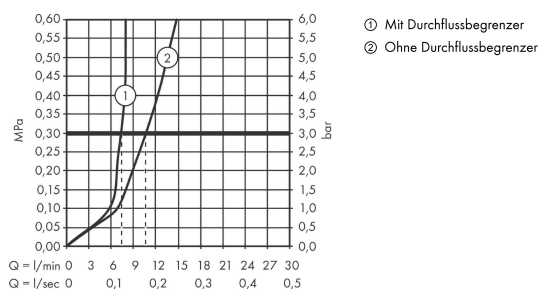

AXOR Citterio M

Einhebel-Waschtischmischer Unterputz für Wandmontage mit Auslauf 227 mm und Rosetten

Oberfläche: Polished Black Chrome Artikelnummer: 34116330

Merkmale

- besteht aus: Einhebel-Waschtischmischer Unterputz für Wandmontage, Ablaufgarnitur
- Ausladung: 227 mm
- Griffvariante: Hebelgriff
- Strahlart: Normalstrahl
- maximale Durchflussmenge bei 3 bar: 5 l/min
- Keramikmischsystem
- Temperaturbegrenzung einstellbar
- für Durchlauferhitzer geeignet
- unverschleißbare Ablaufgarnitur
- Anschlussart: Grundkörper
- Anschlussgröße: DN15
- Griff rechts oder links positionierbar, abhängig von der Installation des Grundkörpers
- EU-Taxonomie: max. 6 l/min - wesentlicher Beitrag (SC) möglich
- PA-IX 18117/IO

Technologie

Produktabbildung

Maßzeichnung

AXOR Citterio M

Einhebel-Waschtischmischer Unterputz für Wandmontage mit Auslauf 227 mm und Rosetten

Oberfläche: Polished Black Chrome Artikelnummer: 34116330

Durchflussdiagramm