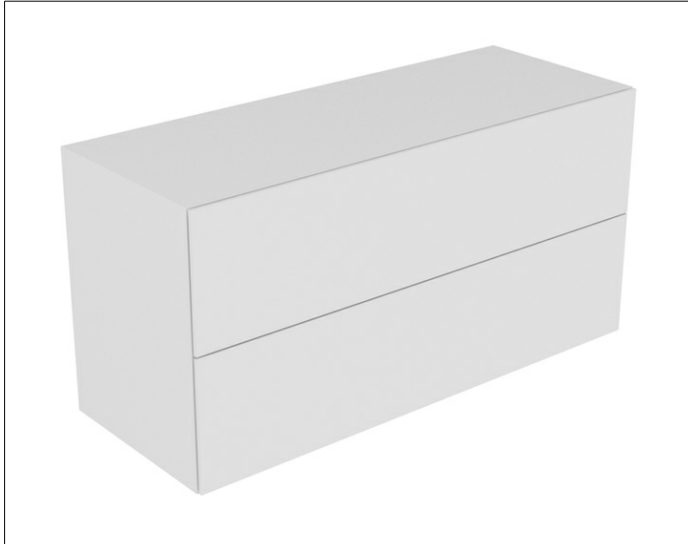

Edition 11

31327380000 Sideboard

PRODUKT

ZEICHNUNG

OBERFLÄCHE

weiß/weiß

ABMESSUNG

1400 x 700 x 535 mm