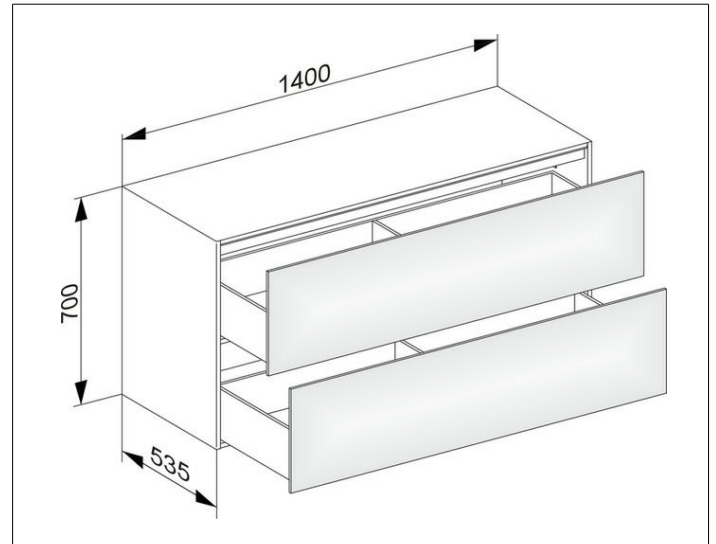

Edition 11

31327380000 Sideboard

PRODUKT

ZEICHNUNG

OBERFLÄCHE

weiß/weiß

ABMESSUNG

1400 x 700 x 535 mm