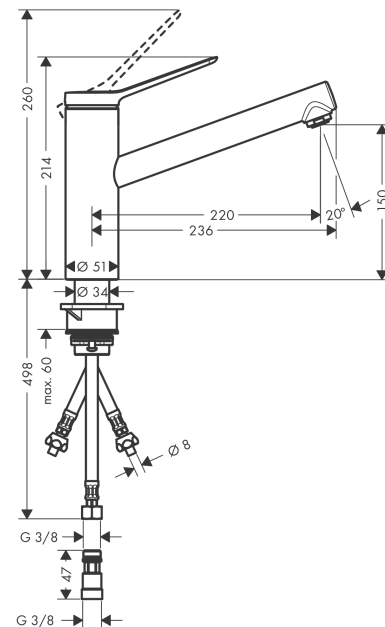

Zesis M33

Einhebel-Küchenmischer 150, Niederdruck/offene Warmwasserbereiter, 1jet

Oberflächen: **Chrom** Artikelnummer: **74806000**

Beschreibung

Merkmale

- für offene Warmwasserbereiter (drucklos)
- ComfortZone 150
- Schwenkbereich einstellbar in 3 Stufen auf 60°, 110° oder 360°
- Normalstrahl
- maximale Durchflussmenge bei 3 bar: 4 l/min
- Keramikmischsystem
- Temperaturbegrenzung einstellbar
- nicht für Durchlauferhitzer geeignet

Technologie

Produktabbildung

Maßzeichnung

Durchflussdiagramm