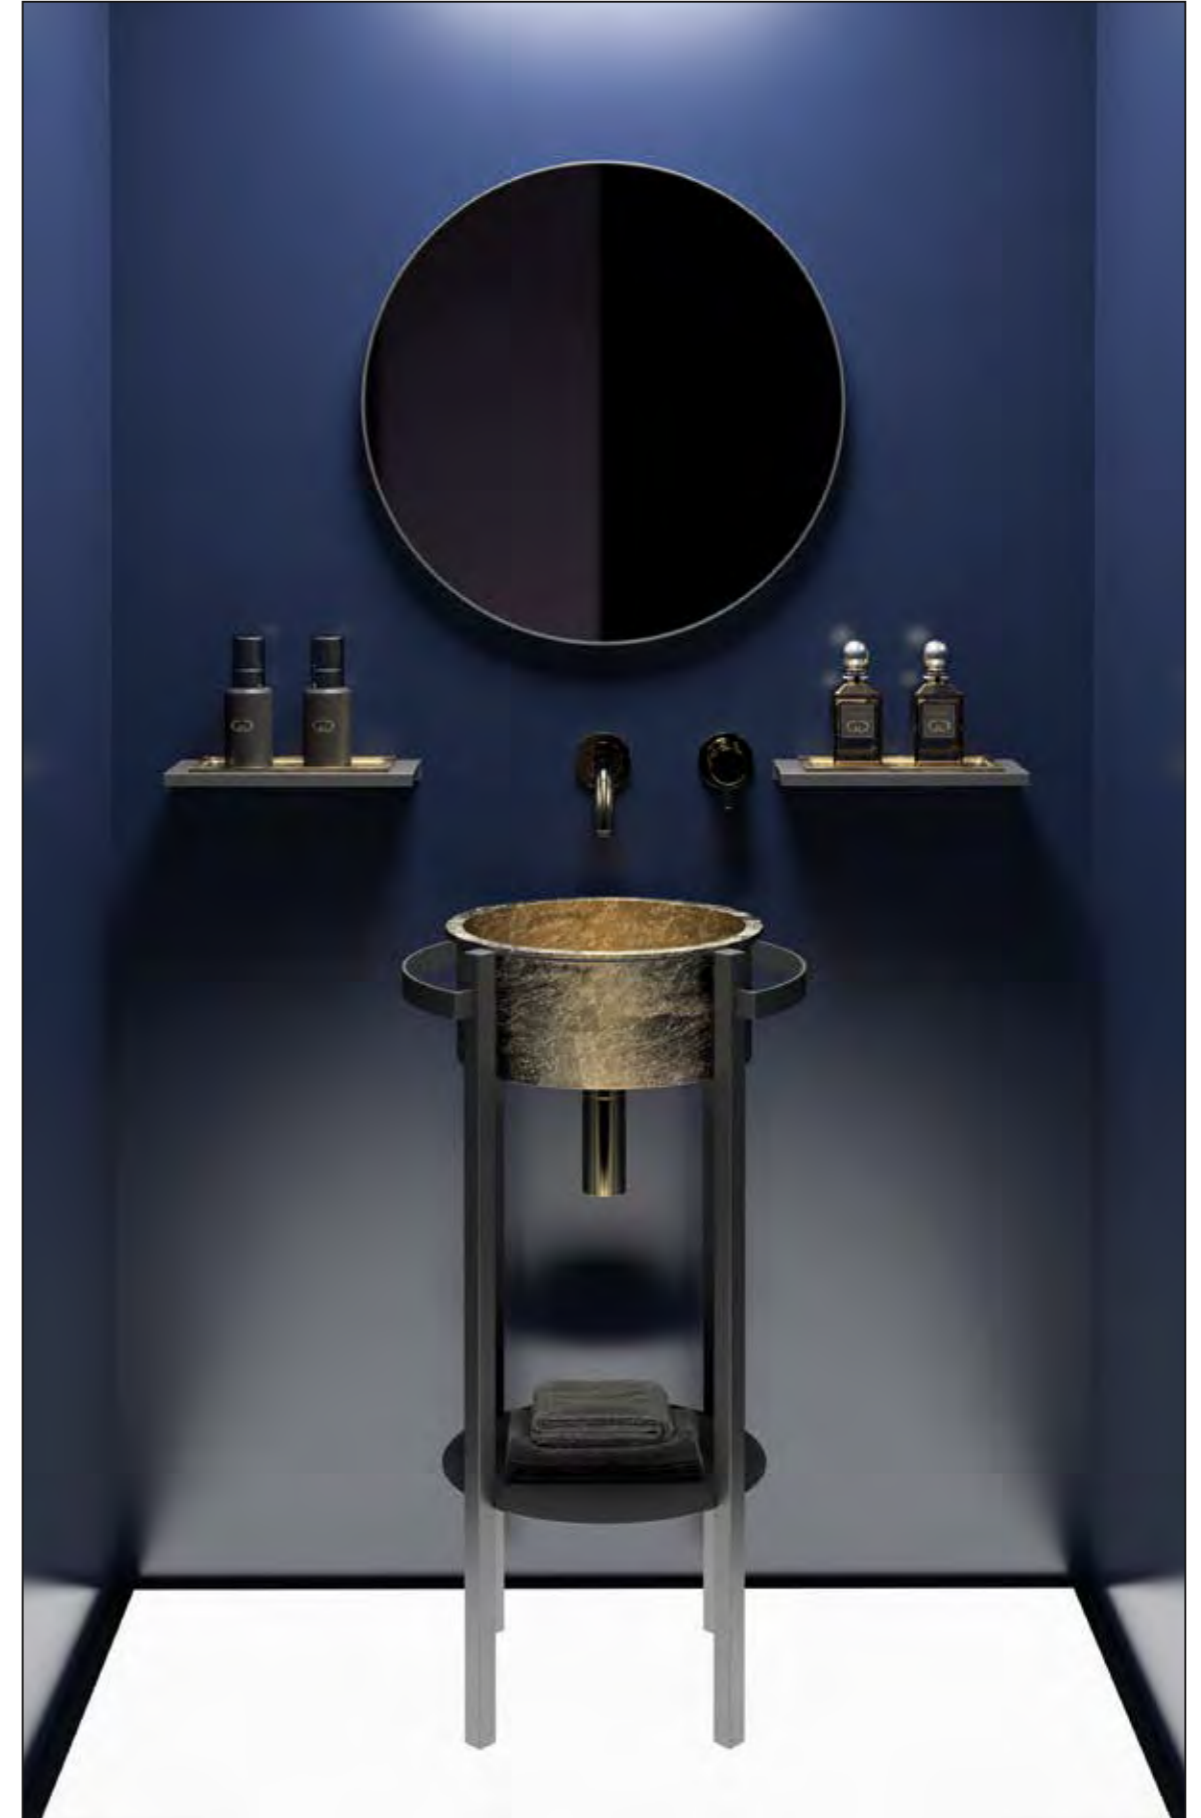

# ITALY plus

ITALY plus, Schwarz matt /  
ITALY, Schwarz matt

ITALY plus, Metallmöbel, Schwarz matt  
ITALY, Waschbecken aus VetroFreddo, Schwarz matt

# ELLE plus

ELLE plus, Metallmöbel, Altmessing /  
ELLE, Waschbecken aus VetroFreddo, Schwarz matt

ELLE plus, Metallmöbel, Schwarz matt /  
ELLE, Waschbecken, Blattauflege Gold 3D

ELLE plus, Metallmöbel, Schwarz matt /  
ELLE, Waschbecken, Blattauflege Gold 3D

TONDO plus, Metallmöbel, Altmessing  
 TONDO, Waschbecken aus VetroFreddo, Schwarz matt

TONDO plus, Metallmöbel, Schwarz matt  
 TONDO, Waschbecken aus VetroFreddo, Blattauflage Gold 3D

TONDO plus, Metallmöbel, Schwarz matt / TONDO, Waschbecken aus VetroFreddo, Blattauflage Gold 3D /  
 TONDO 60, Metallspiegel, schwarz matt / ARIA, Ablagen, Schwarz matt mit Einlage in Blattauflage Gold 3D