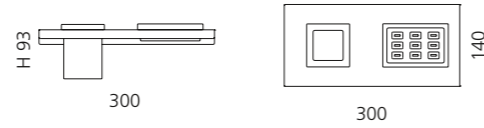

### ARIA DUE ABLAGE MIT SEIFEN- SCHALE UND BECHER

- Maße: B 300 x H 93 x T 140 mm
- Material: Metallablage (Edelstahl)  
Becher und Seifenablage: VetroFreddo

Schwarz matt / Weiß matt  
ARIA2NOPO01

Weiß matt / Schwarz matt  
ARIA2BOPO30