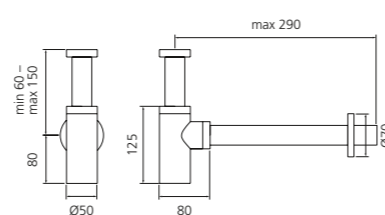

ANELLO BASISRING NO.3

- Für die Modelle Luna Katino, Metropole Katino, Drop Katino, Vento und Marea.
- Einsetzbar für die Florence Glass Atelier Aufsatzbecken mit 34 cm Durchmesser
- Material Messing
- Maße: Ø 85 x H 13 mm

SONDERBESCHICHTUNG FÜR ANELLO BASISRINGE

Die Anello Basisringe können in Kooperation mit der Firma Roos&Roos in Sonderoberflächen beschichtet werden.

RAL Oberflächen
ANF4BESH1PG1

Galvanische Oberflächen
ANF4BESH1PG2

Cyprum / Gold
ANF4BESH1PG3

RACCORDO JOINT

- Ablauf für Standwaschtische erforderlich für die Serien: Flower Evolution, Tommy, Metropole, TomTom2 und Tempo
- Material: Kunststoff
- Maße: L 500 mm; Anschluss Ø 32 mm

BADEWANNEN ABLAUFVENTIL

- mit Überlauf (verschließbar) erforderlich für die Badewannen: Roma Style, Flower Style und Mini Style
- Material: Kunststoff
- Maße: flexibler Schlauch mit Ø 34 mm

ABLAUFVENTIL FÜR METALLBADMÖBEL UND EINBAUWASCHBECKEN

- verkürztes Ablaufventil für die Kombination mit den Metallbadmöbel Serien
- Material: Messing
- Maße: Ø 70 x H 60 mm

Chrom
SCCR60

SPEZIALSIPHON FÜR METALLMÖBEL

- verkürzter Designsiphon für die optimale Kombination mit den Metallmöbel Serien
- Material: Messing
- Maße: T max 290 x H 140 – 230 mm