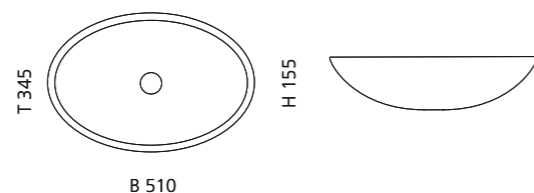

inkl. Ablaufventil
und Basisring Chrom