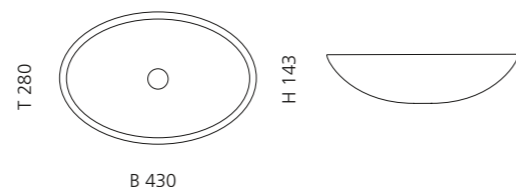

inkl. Ablaufventil
und Basisring Chrom