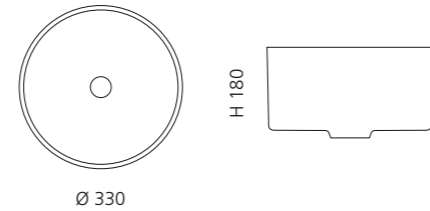

inkl. Ablaufventil Gold