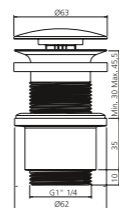

ANELLO BASISRING NO.3

- Für die Modelle Luna Katino, Metropole Katino, Drop Katino, Vento und Marea.
- Einsetzbar für die Florence Glass Atelier Aufsatzbecken mit 34 cm Durchmesser
- Material Messing
- Maße: Ø 85 x H 13 mm

SONDERBESCHICHTUNG FÜR ANELLO BASISRINGE

Die Anello Basisringe können in Kooperation mit der Firma Roos&Roos in Sonderoberflächen beschichtet werden.

RAL Oberflächen
ANF4BESH1PG1

Galvanische Oberflächen
ANF4BESH1PG2

Cyprum / Gold
ANF4BESH1PG3

RACCORDO JOINT

- Ablauf für Standwaschtische erforderlich für die Serien: Flower Evolution, Tommy, Metropole, TomTom2 und Tempo
- Material: Kunststoff
- Maße: L 500 mm; Anschluss Ø 32 mm

BADEWANNEN ABLAUFVENTIL

- mit Überlauf (verschließbar) erforderlich für die Badewannen: Roma Style, Flower Style und Mini Style
- Material: Kunststoff
- Maße: flexibler Schlauch mit Ø 34 mm

ABLAUFVENTIL FÜR METALLBADMÖBEL UND EINBAUWASCHBECKEN

- verkürztes Ablaufventil für die Kombination mit den Metallbadmöbel Serien
- Material: Messing
- Maße: Ø 70 x H 60 mm

SPEZIALSIPHON FÜR METALLMÖBEL

- verkürzter Designsiphon für die optimale Kombination mit den Metallmöbel Serien
- Material: Messing
- Maße: T max 290 x H 140 – 230 mm