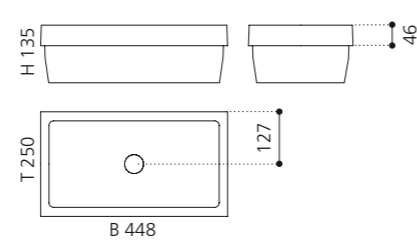

KOSTA 1

- Material: VetroFreddo
- Gewicht: 7,2 kg
- Maße: B 448 x T 250 x H 135 mm
- Außenschnittsmaß: 435 x 235 mm