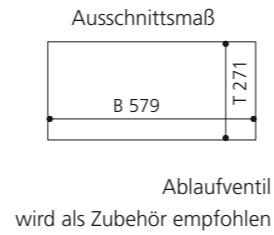

RX

- Material: VetroFreddo
- Gewicht: 7,7 kg
- Maße: B 610 x T 302 x H 137 mm
- Außenschnittsmaß: 579 x 271 mm