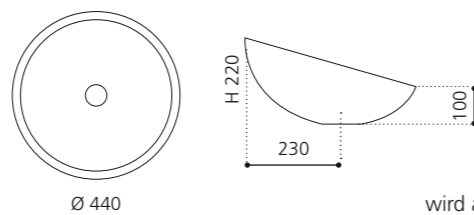

Ablaufventil wird als Zubehör empfohlen