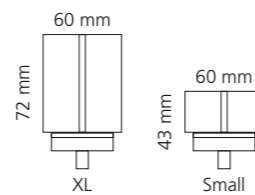

### REGENTS KING SMALL & XL

- KRISTALLHANDGRIFF 24% pb
- Griffboden in Chrom, Cyprum, Platin oder Platin matt
- Small: Maße: H43 x D60 mm
- XL: Maße: H122 x D60 mm
- 2er Set

XL & Small  
Kristallhandgriff zu Dornbracht MEM Seitenventilen  
Alle technischen Informationen sind der Preisliste zu entnehmen.