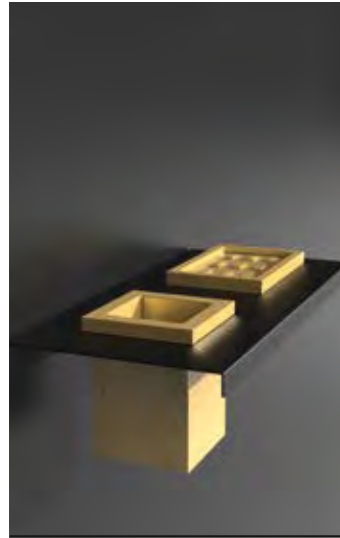

### ARIA DUE ABLAGE MIT SEIFEN- SCHALE UND BECHER

- Maße: B 300 x H 93 x T 140 mm
- Material: Metallablage (Edelstahl)  
Becher und Seifenablage: VetroFreddo

Schwarz matt / Weiß matt  
ARIA2NOPO01

Weiß matt / Schwarz matt  
ARIA2BOPO30