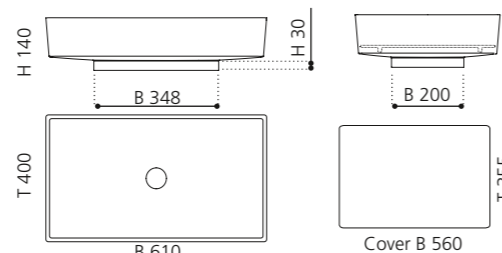

## BLADE VISION

- Material: Pert
- Gewicht: 8,5 kg
- Maße: B 610 x T 400 x H 140 mm
- Maße Cover: B 560 x T 355 mm
- Lochbohrung: Ø 45 mm

**Pert**<sup>®</sup>  
polimero tecnologico

Ablaufventil wird als  
Zubehör empfohlen