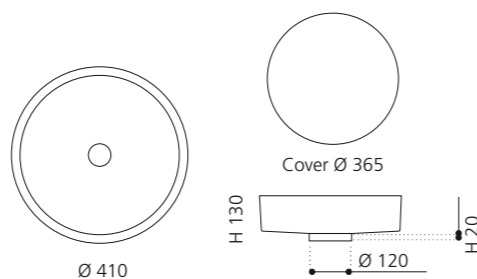

Pert®
polimero tecnologico

Ablaufventil wird als
Zubehör empfohlen