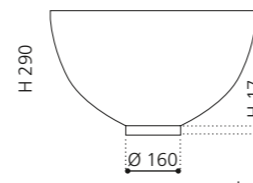

COCOON 34

- Material: TeknoForm
- Gewicht: 3,2 kg
- Maße: Ø 340 x H 160 mm
- Lochbohrung: Ø 45 mm

TeknoForm®

Ablaufventil
wird als Zubehör empfohlen

COCOON

- Material: TeknoForm
- Gewicht: 7,0 kg
- Maße: Ø 485 x H 290 mm
- Lochbohrung: Ø 45 mm

TeknoForm®

Ablaufventil
wird als Zubehör empfohlen

COCOON MATERIC

- Material: TeknoForm
- Gewicht: 6,4 kg
- Maße: Ø 485 x H 290 mm
- Lochbohrung: Ø 45 mm

TeknoForm®

Ablaufventil
wird als Zubehör empfohlen

COCOON LUX

- Material: TeknoForm
- Gewicht: 6,4 kg
- Maße: Ø 485 x H 290 mm
- Lochbohrung: Ø 45 mm

TeknoForm®

Ablaufventil
wird als Zubehör empfohlen

CIRCUS 50

- Material: TeknoForm
- Gewicht: 9,0 kg
- Maße: Ø 500 x H 110 mm
- Lochbohrung: Ø 45 mm

TeknoForm®

Ablaufventil
wird als Zubehör empfohlen

CIRCUS 43

- Material: TeknoForm
- Gewicht: 7,0 kg
- Maße: Ø 430 x H 140 mm
- Lochbohrung: Ø 45 mm

TeknoForm®

Basisring und Ablaufventil
werden als Zubehör empfohlen