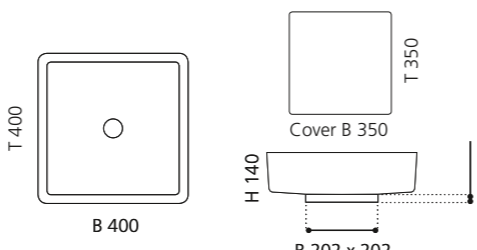

FOUR LUX

- Material: Pert
- Gewicht: 4,65 kg
- Maße: B 400 x T 400 x H 140 mm
- Maße Cover: B 350 x T 350 mm
- Lochbohrung: Ø 45 mm