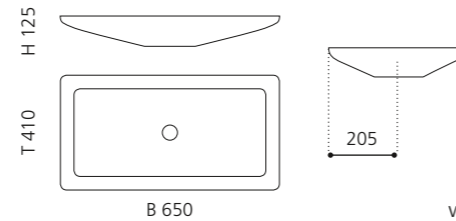

### VOGUE

- Material: Alumix
- Gewicht: 7,7 kg
- Maße: B 650 x T 410 x H 125 mm
- Lochbohrung: Ø 45 mm

Alumix®

Ablaufventil  
wird als Zubehör empfohlen

Schwarz-Silber  
ALUVOA02

Braun-Schwarz  
ALUVOA03

Weiß-Silber  
ALUVOA05