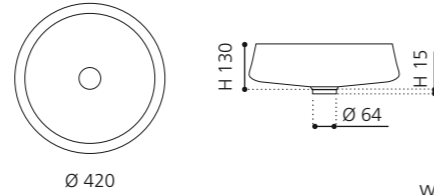

Alumix®

Ablaufventil
wird als Zubehör empfohlen