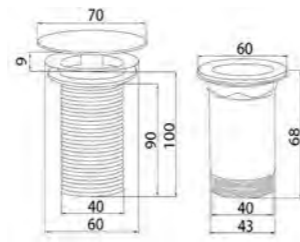

### PILETTA FREE FLOW

- nicht verschließbares Ablaufventil
- nicht einsetzbar für die Metallbadmöbel
- Material: Messing
- Maße: Ø 70 x H 100 mm

Chrom  
SCCR

Gold  
SCGD

Schwarz matt  
SCBL

Rosé-Gold  
SCPG