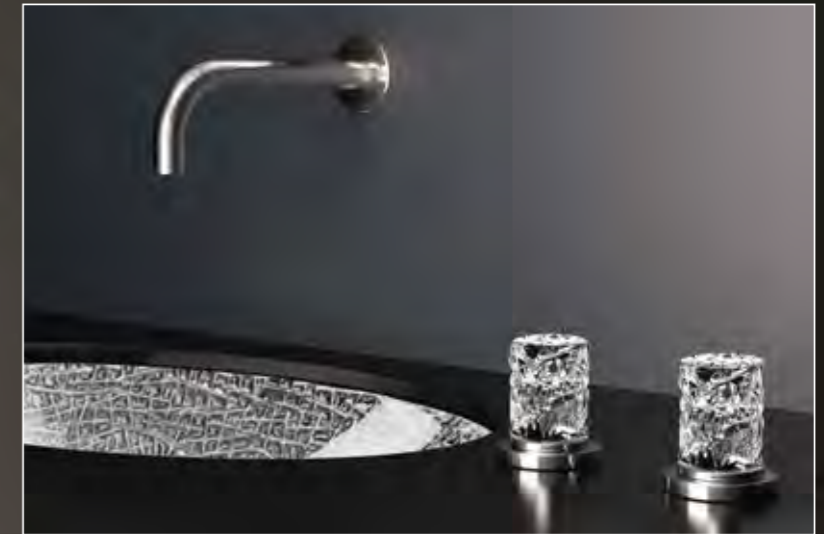

REGENTS QUEEN, Armaturen-Handgriffe aus Bleikristall in perfekter Kombination mit Armaturen von Dornbracht, Schwarz / Cyprum

REGENTS KING, Amber / Chrom

REGENTS KING, Armaturen-Handgriffe aus Bleikristall in perfekter Kombination mit Armaturen von Dornbracht, Schwarz / Chrom