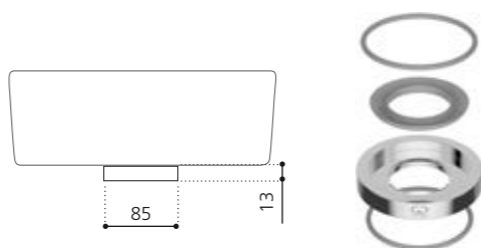

ANELLO BASISRING NO.3

- Für die Modelle Luna Katino, Metropole Katino, Drop Katino, Vento und Marea.
- Einsetzbar für die Florence Glass Atelier Aufsatzbecken mit 34 cm Durchmesser
- Material Messing
- Maße: Ø 85 x H 13 mm

SONDERBESCHICHTUNG FÜR ANELLO BASISRINGE

Die Anello Basisringe können in Kooperation mit der Firma Roos&Roos in Sonderoberflächen beschichtet werden.

RAL Oberflächen
ANF4BESH1PG1

Galvanische Oberflächen
ANF4BESH1PG2

Cyprum / Gold
ANF4BESH1PG3

RACCORDO JOINT

- Ablauf für Standwaschtische erforderlich für die Serien: Flower Evolution, Tommy, Metropole, TomTom2 und Tempo
- Material: Kunststoff
- Maße: L 500 mm; Anschluss Ø 32 mm

BADEWANNEN ABLAUFVENTIL

- mit Überlauf (verschließbar) erforderlich für die Badewannen: Roma Style, Flower Style und Mini Style
- Material: Kunststoff
- Maße: flexibler Schlauch mit Ø 34 mm

ABLAUFVENTIL FÜR METALLBADMÖBEL UND EINBAUWASCHBECKEN

- verkürztes Ablaufventil für die Kombination mit den Metallbadmöbel Serien
- Material: Messing
- Maße: Ø 70 x H 60 mm

SPEZIALSIPHON FÜR METALLMÖBEL

- verkürzter Designsiphon für die optimale Kombination mit den Metallmöbel Serien
- Material: Messing
- Maße: T max 290 x H 140 – 230 mm