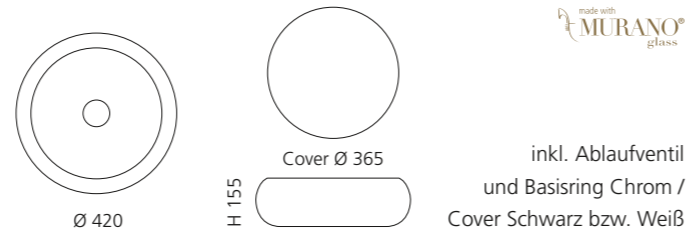

ARTE UNO

- Material: Murano Glas
- Gewicht: 8,4 kg
- Maße: ca. B 650 x T 420 x 210 mm
- Lochbohrung: Ø 45 mm

ARTE DUE

- Material: Murano Glas
- Gewicht: 8,4 kg
- Maße: ca. B 650 x T 420 x 210 mm
- Lochbohrung: Ø 45 mm

ARTE TRE

- Material: Murano Glas
- Gewicht: 12,5 kg
- Maße: ca. B 650 x T 420 x 210 mm
- Lochbohrung: Ø 45 mm

ARTE QUATTRO

- Material: Murano Glas
- Gewicht: 12,5 kg
- Maße: ca. B 650 x T 420 x 210 mm
- Lochbohrung: Ø 45 mm

GLO BALL MURANO

- Material: Murano Glas
- Cover: Vetro Freddo
- Gewicht: 5,2 kg
- Maße: Ø 420 x H 155 mm
- Lochbohrung: Ø 45 mm

OTTICO

- Material: Murano Glas
- Gewicht: 6,4 kg
- Maße: ca. Ø 370 x H 210 mm
- Lochbohrung: Ø 45 mm