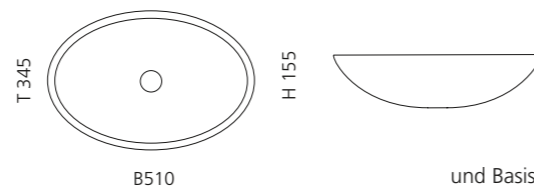

inkl. Ablaufventil
und Basisring Chrom bzw. Gold