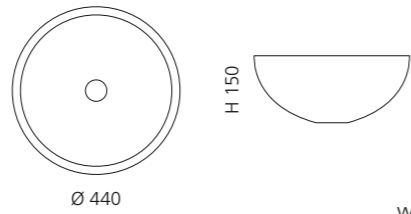

Basisring und Ablaufventil werden als Zubehör empfohlen