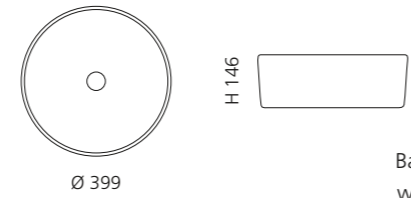

Basisring No.3 und Ablaufventil werden als Zubehör empfohlen