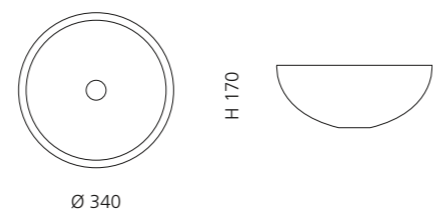

inkl. Ablaufventil
und Basisring Chrom