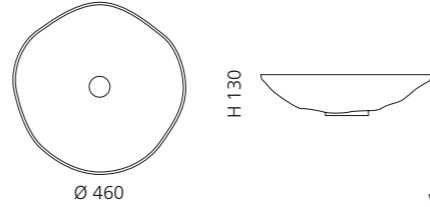

Alumix®

Ablaufventil
wird als Zubehör empfohlen