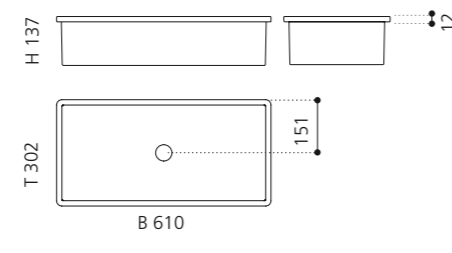

RX

- Material: VetroFreddo
- Gewicht: 7,7 kg
- Maße: B 610 x T 302 x H 137 mm
- Außenschnittsmaß: 579 x 271 mm