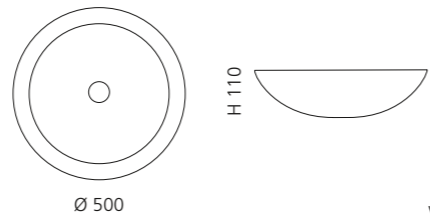

Alumix®

Ablaufventil
wird als Zubehör empfohlen