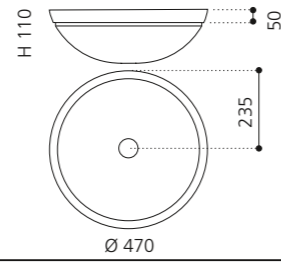

### CIRCUS 50 FL

- Material: TeknoForm
- Gewicht: 8,8 kg
- Maße: Ø 470 x H 110 mm
- Außenschnittsmaß: Ø 382 mm