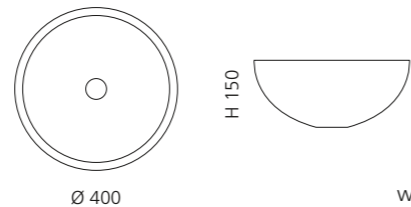

## GALA 40

- Material: Kristallglas
- Gewicht: 4,3 kg
- Maße: Ø 400 x H 150 mm
- Lochbohrung: Ø 45 mm

Basisring und Ablaufventil werden als Zubehör empfohlen

Silber (3D Blattauflage gebrochen)  
GALA40FA