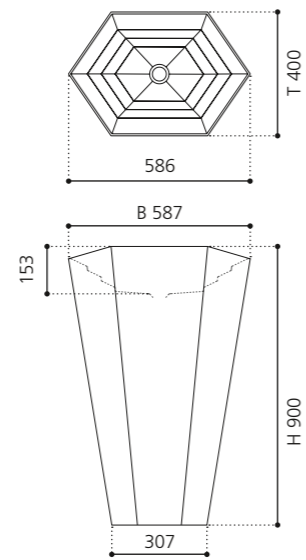

- Material: VetroFreddo
- Gewicht: 19,8 kg
- Maße: B 587 x T 400 x H 900 mm

VetroFreddo®

inkl. Ablaufventil Schwarz matt
und Spezial-Anschlussgarnitur
für freistehende Waschtische