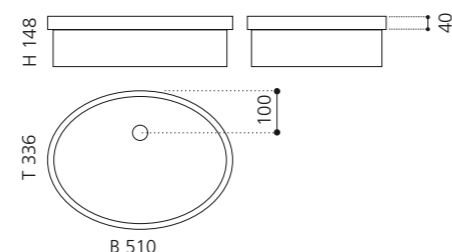

ELLISSE FL LARGE

- Material: VetroFreddo
- Gewicht: 8,5 kg
- Maße: B 510 x T 336 x H 148 mm
- Außenschnittsmaß: 493 x 316 mm