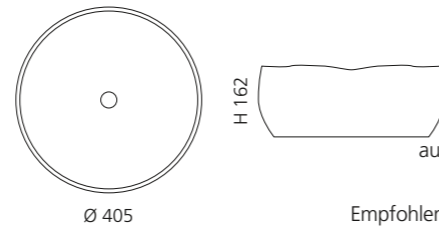

Das Piletta Ablaufventil ist
aufgrund der handgetöpften
Form zwingend erforderlich.
Empfohlene Oberfläche: Schwarz matt