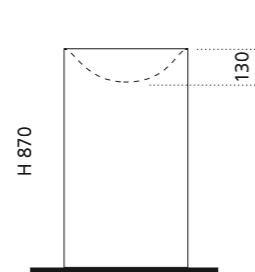

### TOMMY METROPOLE

Variante 1: Wandablauf

Variante 2: Bodenablauf

VetroFreddo®

- Material: VetroFreddo
- Gewicht: 28,0 kg
- Maße: Ø 420 x H 870 mm

inkl. Ablaufventil Chrom  
bzw. Schwarz matt  
Variante 1 Wandablauf: flexibler  
Ablauf RACCORDO joint  
zwingend erforderlich  
Variante 2 Bodenablauf:  
Lieferung inkl. Spezialablauf