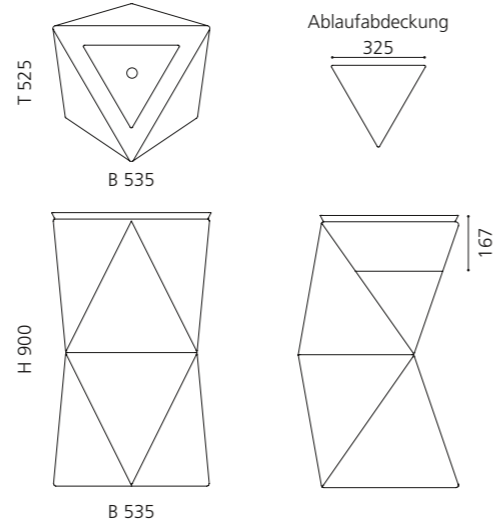

### SPAZIO

- Material: VetroFreddo
- Gewicht: 22,5 kg
- Maße: B 535 x T 525 x H 900 mm

inkl. Ablaufventil Chrom und Spezialanschlussgarnitur für freistehende Waschtische

VetroFreddo®

Weiß matt  
SPAZIOP01