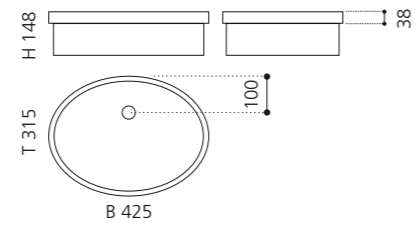

ELLISSE FL SMALL

- Material: VetroFreddo
- Gewicht: 7,0 kg
- Maße: B 425 x T 315 x H 148 mm
- Außenschnittsmaß: 402 x 293 mm