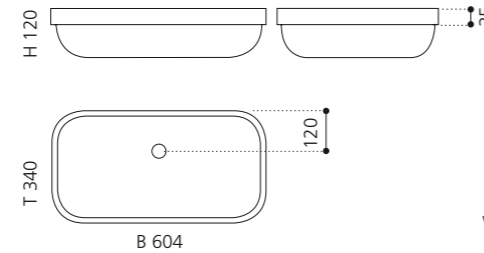

PLAY FL

- Material: VetroFreddo
- Gewicht: 11,5 kg
- Maße: B 604 x T 340 x H 120 mm
- Außenschnittsmaß: 585 x 320 mm