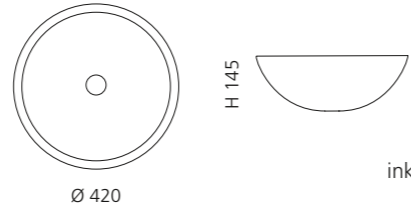

inkl. vormontiertem Ablaufventil und Basisring, chrom