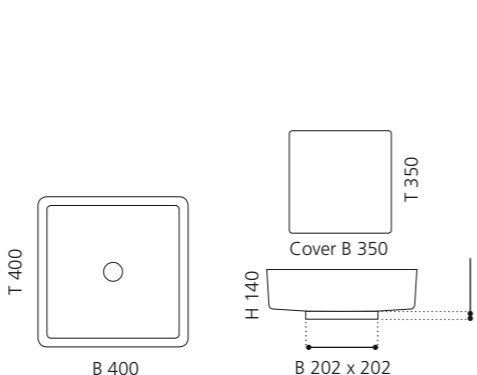

Pert®
polimero tecnologico

Ablaufventil wird als
Zubehör empfohlen