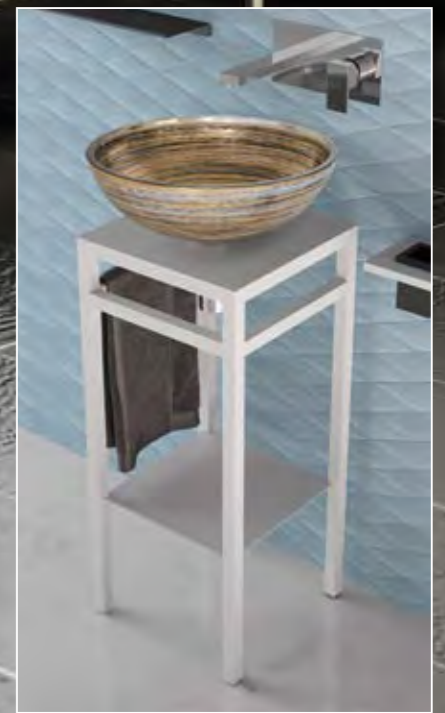

# MONNALISA FLORENCE

MONNALISA FLORENCE, Schwarz / Blattsilber

MONNALISA FLORENCE, Weiß / Blattsilber

MONNALISA FLORENCE,  
Design-Waschplatz, Schwarz / Blattsilber  
COLLIER, Waschbecken, Schwarz

MOVE plus, Metallmöbel, Schwarz matt /  
METROPOLE KATINO, Waschbecken, Platin