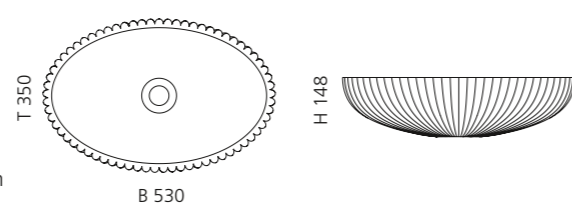

inkl. Ablaufventil
und Basisring Chrom