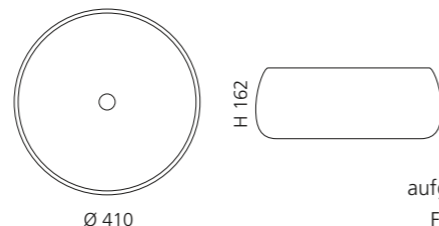

Das Piletta Ablaufventil ist
aufgrund der handgetöpften
Form zwingend erforderlich.