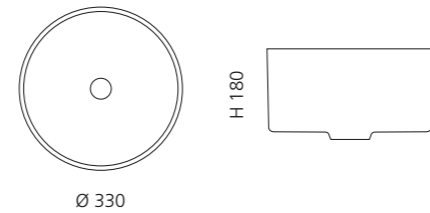

## VILLA

- Material: Kristallglas
- Gewicht: 9,0 kg
- Maße: Ø 330 x H 180 mm
- Lochbohrung: Ø 45 mm

inkl. Ablaufventil Chrom

Transparent  
VILLAT01F4