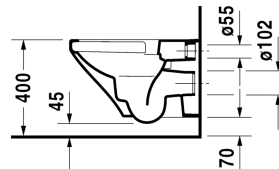

**DuraStyle Wand-WC Duravit Rimless® # 255109..00**

| &lt; 370 mm &gt; |

Wand-WC Duravit Rimless®	Größe	Gewicht	Bestellnummer
rimless, Tiefspüler, Durafix inklusive, EWL Klasse 1			
<b>Farben</b>			
00 Weiss 20 HygieneGlaze Weiss (antibakteriell wirkende Keramikglasur)			
<b>Variante</b>			
◆ 4,5 L	370 x 540 mm	28,700 Kilogramm	255109..00
<b>Infobox</b>			
Durafix für unsichtbare Befestigung ist im Lieferumfang enthalten			
Sanitärkeramiken mit der speziellen WonderGliss Oberflächen Ausführung bleiben sauber und gut aussehend für eine lange Zeit. Wenn Sie WonderGliss bestellen fügen Sie bitte eine "1" als elfte Ziffer zur Bestellnummer hinzu.			
<b>Zubehör für Keramik</b>			
Befestigung für Wand-Bidet und Wand-WC	Ø 12 x 180 mm	0,200 Kilogramm	006500
<b>Zubehör</b>			
Schallschutz-Set für Wand-WC		0,300 Kilogramm	005064
<b>Passende Produkte</b>			
WC-Sitz Scharniere Edelstahl, ohne Absenkautomatik,			006371
WC-Sitz Scharniere Edelstahl, abnehmbar, mit Absenkautomatik,			006379
WC-Sitz Vital mit Winkelpuffern und durchgehender Scharnierwelle, Scharniere Edelstahl, ohne Absenkautomatik,			002061
<b>Ausschreibungstext</b>			
DURAVIT DuraStyle Wand-WC Duravit Rimless®, Design by Matteo Thun, Tiefspüler wandhängend mit verdeckter Befestigung, Durafix inklusive. Spülrandloses WWC mit patentierter Duravit Rimless® Spültechnologie aus Sanitärkeramik für 4,5 Liter Spülwasser,EWL Klasse 1. Rechteckige nach unten konische Beckenform mit einer schmalen, markanten Keramikante. Flache eckel-/Sitzkombination. Bodenfreiheit von 50/75mm bei Einbauhöhe 400mm. Abmessungen(BxHxT)370x540x350/325mm. Weiß. Best.Nr. 2551090000.			

**DuraStyle Wand-WC Duravit Rimless® # 255109..00**

**|< 370 mm >|**

*Alle Zeichnungen enthalten alle notwendigen Maße (mm), die den üblichen Toleranzen unterliegen. Exakte Maße können nur am Produkt abgenommen werden.*