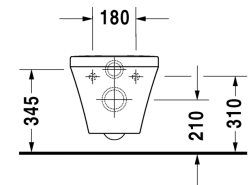

**DuraStyle Wand-WC Duravit Rimless® # 255109..00**

| &lt; 370 mm &gt; |

Wand-WC Duravit Rimless®	Größe	Gewicht	Bestellnummer
rimless, Tiefspüler, Durafix inklusive, EWL Klasse 1			
<b>Farben</b>			
00 Weiss 20 HygieneGlaze Weiss (antibakteriell wirkende Keramikglasur)			
<b>Variante</b>			
◆ 4,5 L	370 x 540 mm	28,700 Kilogramm	255109..00
<b>Infobox</b>			
Durafix für unsichtbare Befestigung ist im Lieferumfang enthalten			
Sanitärkeramiken mit der speziellen WonderGliss Oberflächen Ausführung bleiben sauber und gut aussehend für eine lange Zeit. Wenn Sie WonderGliss bestellen fügen Sie bitte eine "1" als elfte Ziffer zur Bestellnummer hinzu.			
<b>Zubehör für Keramik</b>			
Befestigung für Wand-Bidet und Wand-WC	Ø 12 x 180 mm	0,200 Kilogramm	006500
<b>Zubehör</b>			
Schallschutz-Set für Wand-WC		0,300 Kilogramm	005064
<b>Passende Produkte</b>			
WC-Sitz Scharniere Edelstahl, ohne Absenkautomatik,			006371
WC-Sitz Scharniere Edelstahl, abnehmbar, mit Absenkautomatik,			006379
WC-Sitz Vital mit Winkelpuffern und durchgehender Scharnierwelle, Scharniere Edelstahl, ohne Absenkautomatik,			002061
<b>Ausschreibungstext</b>			
DURAVIT DuraStyle Wand-WC Duravit Rimless®, Design by Matteo Thun, Tiefspüler wandhängend mit verdeckter Befestigung, Durafix inklusive. Spülrandloses WWC mit patentierter Duravit Rimless® Spültechnologie aus Sanitärkeramik für 4,5 Liter Spülwasser,EWL Klasse 1. Rechteckige nach unten konische Beckenform mit einer schmalen, markanten Keramikante. Flache eckel-/Sitzkombination. Bodenfreiheit von 50/75mm bei Einbauhöhe 400mm. Abmessungen(BxHxT)370x540x350/325mm. Weiß. Best.Nr. 2551090000.			

**DuraStyle Wand-WC Duravit Rimless® # 255109..00**

**|< 370 mm >|**

*Alle Zeichnungen enthalten alle notwendigen Maße (mm), die den üblichen Toleranzen unterliegen. Exakte Maße können nur am Produkt abgenommen werden.*