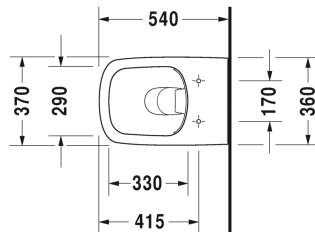

**DuraStyle Wand-WC Duravit Rimless® # 255109..00**

| &lt; 370 mm &gt; |

Wand-WC Duravit Rimless®	Größe	Gewicht	Bestellnummer
rimless, Tiefspüler, Durafix inklusive, EWL Klasse 1			
<b>Farben</b>			
00 Weiss 20 HygieneGlaze Weiss (antibakteriell wirkende Keramikglasur)			
<b>Variante</b>			
◆ 4,5 L	370 x 540 mm	28,700 Kilogramm	255109..00
<b>Infobox</b>			
Durafix für unsichtbare Befestigung ist im Lieferumfang enthalten			
Sanitärkeramiken mit der speziellen WonderGliss Oberflächen Ausführung bleiben sauber und gut aussehend für eine lange Zeit. Wenn Sie WonderGliss bestellen fügen Sie bitte eine "1" als elfte Ziffer zur Bestellnummer hinzu.			
<b>Zubehör für Keramik</b>			
Befestigung für Wand-Bidet und Wand-WC	Ø 12 x 180 mm	0,200 Kilogramm	006500
<b>Zubehör</b>			
Schallschutz-Set für Wand-WC		0,300 Kilogramm	005064
<b>Passende Produkte</b>			
WC-Sitz Scharniere Edelstahl, ohne Absenkautomatik,			006371
WC-Sitz Scharniere Edelstahl, abnehmbar, mit Absenkautomatik,			006379
WC-Sitz Vital mit Winkelpuffern und durchgehender Scharnierwelle, Scharniere Edelstahl, ohne Absenkautomatik,			002061
<b>Ausschreibungstext</b>			
DURAVIT DuraStyle Wand-WC Duravit Rimless®, Design by Matteo Thun, Tiefspüler wandhängend mit verdeckter Befestigung, Durafix inklusive. Spülrandloses WWC mit patentierter Duravit Rimless® Spültechnologie aus Sanitärkeramik für 4,5 Liter Spülwasser,EWL Klasse 1. Rechteckige nach unten konische Beckenform mit einer schmalen, markanten Keramikante. Flache eckel-/Sitzkombination. Bodenfreiheit von 50/75mm bei Einbauhöhe 400mm. Abmessungen(BxHxT)370x540x350/325mm. Weiß. Best.Nr. 2551090000.			

**DuraStyle Wand-WC Duravit Rimless® # 255109..00**

**|< 370 mm >|**

*Alle Zeichnungen enthalten alle notwendigen Maße (mm), die den üblichen Toleranzen unterliegen. Exakte Maße können nur am Produkt abgenommen werden.*