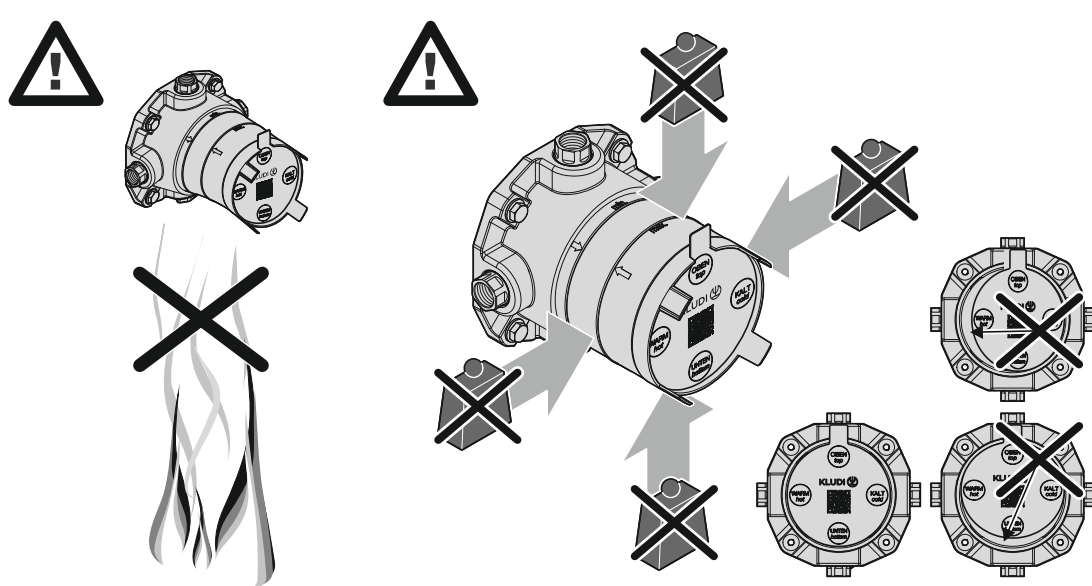

9 62 825/00

Kludi GmbH & Co. KG
Postfach 25 60
D-58685 Menden
Am Vogelsang 31-33
D-58706 Menden

Telefon: (D) +49 (0) 23 73 / 904-0
Telefax: (D) +49 (0) 23 73 / 904-4 65
E-Mail: info@kludi.de
Internet: www.kludi.com

KLUDI

Montageschablone