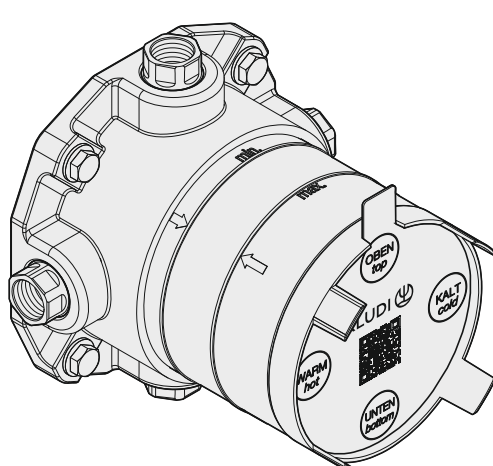

DIN EN 806
DIN EN 1717
DIN 1988
Global Standards

°C / °F

max. 70 °C / 158 °F

✓ 60 °C / 140 °F

min. 10 °C / 50 °F

✓ 3 bar / 43,5 psi

min. 1 bar / 14,5 psi

max. 10 bar / 145 psi

3 min.

max. 70 °C / 158 °F

- **(D)** Montage- und Bedienanleitung
- **(CN)** 安装及操作指南
- **(CZ)** Návod k instalaci a k použití
- **(E)** Instrucciones de montaje y de manejo
- **(F)** Instructions de montage et mode d'emploi
- **(GB)** Installation and operating instructions
- **(GR)** ΟΔΗΓΙΕΣ ΕΓΚΑΤΑΣΤΑΣΗΣ ΚΑΙ ΣΥΝΤΗΡΗΣΗΣ
- **(H)** Szerelési és használati utasítás
- **(I)** Istruzioni di montaggio e per l'uso
- **(NL)** Montagehandleiding en Gebruiksaanwijzing
- **(PL)** Instrukcja montażu i obsługi
- **(RO)** Instrucțiuni de montaj și utilizare
- **(RU)** Руководство по монтажу и эксплуатации
- **(SK)** Návod na montáž a obsluhu