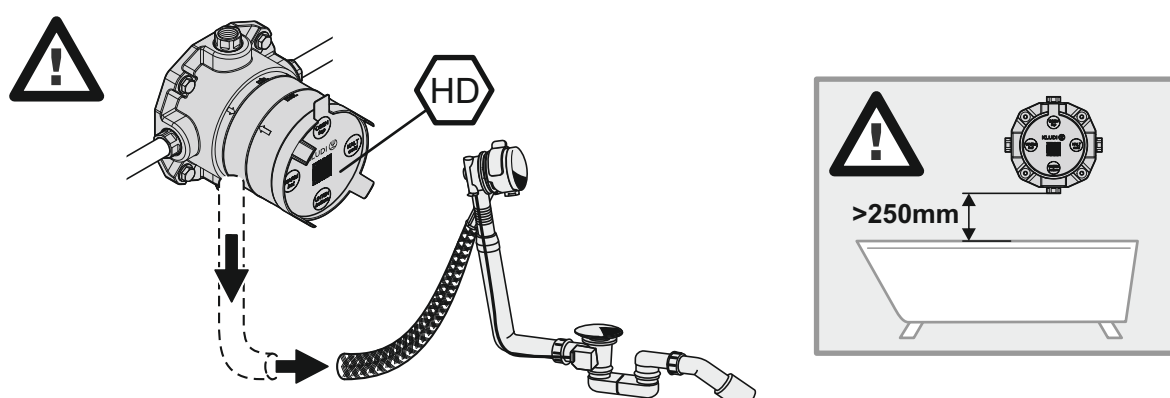

9 62 825/00

Kludi GmbH & Co. KG
Postfach 25 60
D-58685 Menden
Am Vogelsang 31-33
D-58706 Menden

Telefon: (D) +49 (0) 23 73 / 904-0
Telefax: (D) +49 (0) 23 73 / 904-4 65
E-Mail: info@kludi.de
Internet: www.kludi.com

KLUDI

Montageschablone