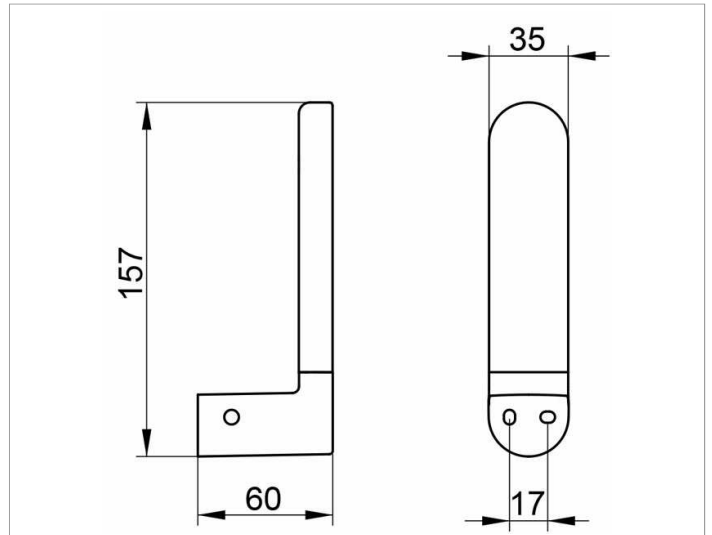

Elegance
11663010000 Toilettenpapier-Ersatzrollenhalter

PRODUKT

ZEICHNUNG

OBERFLÄCHE

verchromt

AUSSCHREIBUNGSTEXT

KEUCO ELEGANCE Toilettenpapier-Ersatzrollenhalter 11663010000
 Hochglanzverchromter Toilettenpapier-Ersatzrollenhalter in eleganter
 Formensprache,
 leicht überwölbte Flächen im zeitlosen Design,
 zur Wandmontage , leicht zu reinigen
 Höhe 157 mm, Breite 35 mm, Ausladung 60 mm
 Der Toilettenpapier-Ersatzrollenhalter wird verdeckt angebracht
 Lieferung inkl. korrosionsfreiem Befestigungsmaterial