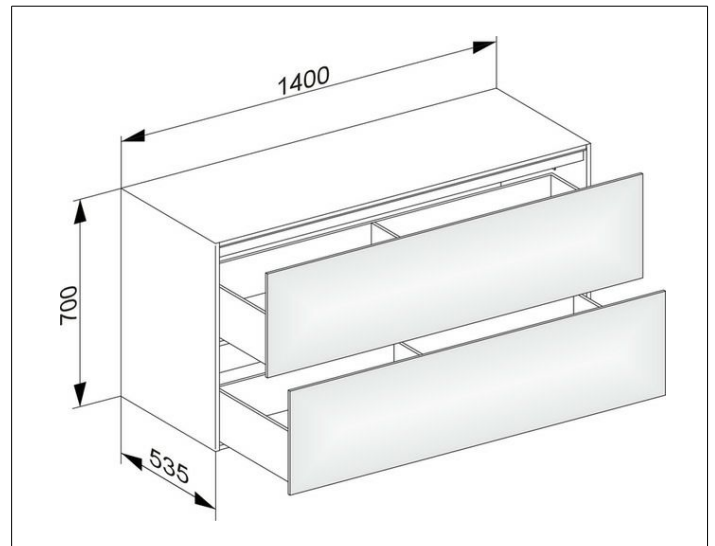

Edition 11

31327110000 Sideboard

PRODUKT

ZEICHNUNG

OBERFLÄCHE

anthrazit/Glas anthrazit

ABMESSUNG

1400 x 700 x 535 mm