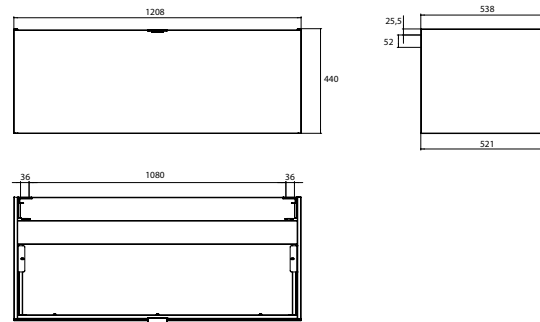

## PRODUKTINFORMATION

Waschtisch-Unterschrank, 1.200 mm. Korpus aus Lackfronten, Hochglanz, passend zu den Waschtischen 9577 114 20/21/22/23. Auszug mit Glasfront (ESG) und Griff in chrom. optiwhite

Art.-Nr.9583 274 21