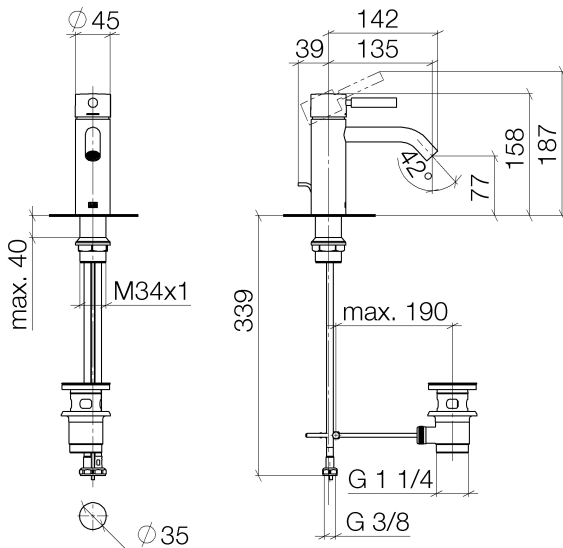

Waschtisch - Meta

Waschtisch-Einhandbatterie mit Ablaufgarnitur - chrom

Artikelnummer: 33 502 660-00

- Ausladung 135 mm
- starrer Auslauf
- runder luftangereicherter Strahl
- Armaturenhöhe 158 mm
- Höhe bis Luftsprudler 77 mm
- Bohrungsdurchmesser 35 mm
- 2x Druckschlauch M 8 x 1 eingeschraubt, dichtheitsgeprüft
- Durchfluss max. 5,7 l/min
- bleifrei
- Nur für Becken mit Überlauf geeignet.

chrom

Maßzeichnung

Alle Angaben in mm / inch = mm x 0,0394

Waschtisch - Meta

Waschtisch-Einhandbatterie mit Ablaufgarnitur - chrom

Artikelnummer: 33 502 660-00

Durchflussdiagramm

Weitere Oberflächenvarianten

chrom
33 502 660-00 0010

platin matt
33 502 660-06

platin matt
33 502 660-06 0010

schwarz matt
33 502 660-33

schwarz matt
33 502 660-33 0010

Weitere Oberflächen auf Anfrage (x-tra Service)