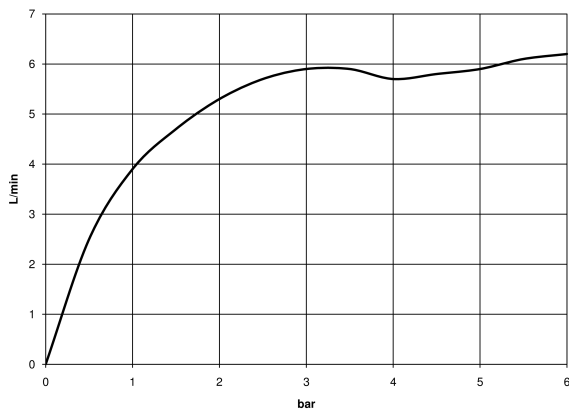

Waschtisch - Meta

Waschtisch-Einhandbatterie mit Ablaufgarnitur - chrom

Artikelnummer: 33 502 660-00

- Ausladung 135 mm
- starrer Auslauf
- runder luftangereicherter Strahl
- Armaturenhöhe 158 mm
- Höhe bis Luftsprudler 77 mm
- Bohrungsdurchmesser 35 mm
- 2x Druckschlauch M 8 x 1 eingeschraubt, dichtheitsgeprüft
- Durchfluss max. 5,7 l/min
- bleifrei
- Nur für Becken mit Überlauf geeignet.

chrom

Maßzeichnung

Alle Angaben in mm / inch = mm x 0,0394

Waschtisch - Meta

Waschtisch-Einhandbatterie mit Ablaufgarnitur - chrom

Artikelnummer: 33 502 660-00

Durchflussdiagramm

Weitere Oberflächenvarianten