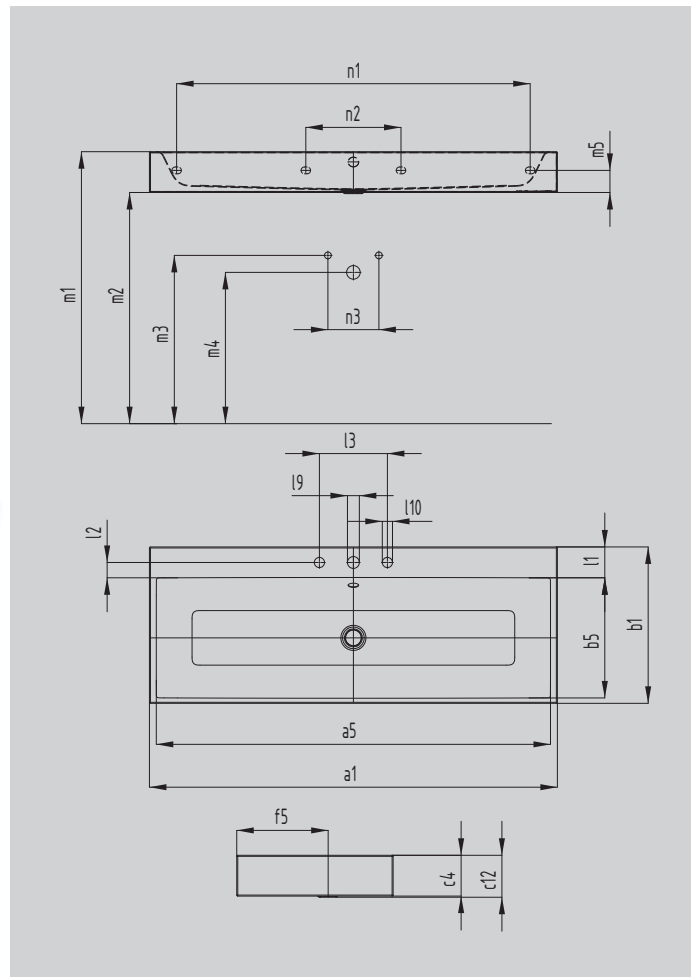

PURO WANDWASCHTISCH

- eleganter Rechteckwaschtisch in klassisch puristischem Design
- reduzierte präzise Ränder
- großzügig dimensionierter Innenraum
- klare und zeitlose Form – verewigt in langlebigem KALDEWEI Stahl-Emaille
- passend zur PURO Wannenserie
- designed by Anke Salomon

Abbildung ähnlich

Modell		3165
Äußere Länge	a_1	900 mm
Innere Länge	a_5	860 mm
Äußere Breite	b_1	460 mm
Innere Breite	b_5	345 mm
Randhöhe	c_4	120 mm
Abstand Spiegelfläche bis Unterkante Ablaufprägung	c_{12}	125 mm
Abstand Außenkante bis Mitte Ablaufloch	f_5	268 mm
Tiefe Hahnlochbank	l_1	91 mm
Abstand Hahnlöcher zu Rand	l_2	45 mm
Abstand äußere Hahnlöcher (bei 3er Hahnlochbohrung)	l_3	200 mm
Durchmesser Hahnlochmitte	l_9	Ø 35 mm
Durchmesser Hahnloch außen (nur bei 3 Hahnlöchern)	l_{10}	Ø 30 mm
Abstand OKFF bis Oberkante Spiegelfläche	m_1	820 - 850 mm
Abstand OKFF bis Unterkante Waschtisch	m_2	700 - 730 mm
Abstand OKFF bis Mitte Wasserzulauf	m_3	570 - 600 mm
Abstand OKFF bis Mitte Ablauföffnung Wandanschluss	m_4	520 - 580 mm
Abstand Unterkante bis Mitte Befestigungsloch	m_5	65 mm
Äußerer Abstand Befestigungslöcher	n_1	780 mm
Innerer Abstand Befestigungslöcher	n_2	280 mm
Abstand Warm-/Kaltwasserzulauf	n_3	80 - 150 mm
Nettogewicht		17 kg