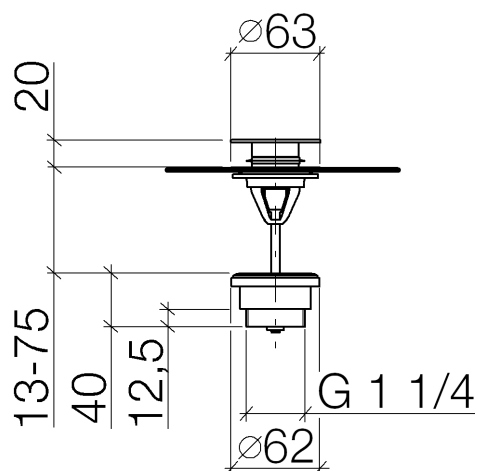

Produktspezifikationen

Nur für Becken mit Überlauf geeignet.

Oberflächen

- chrom 10125970-00
- platin matt 10125970-06

Explosionszeichnung

Bestellmenge

Nr.	Artikelnummer	Benennung	Verbaumenge
1	04312009600ff	Stopfen	1
2	09303017990	Schraube	1
3	091101038ff	Kelch	1
4	09140506190	Dichtung	1
5	09140315390	Dichtung	1
6	09111015690	Anschluss	1