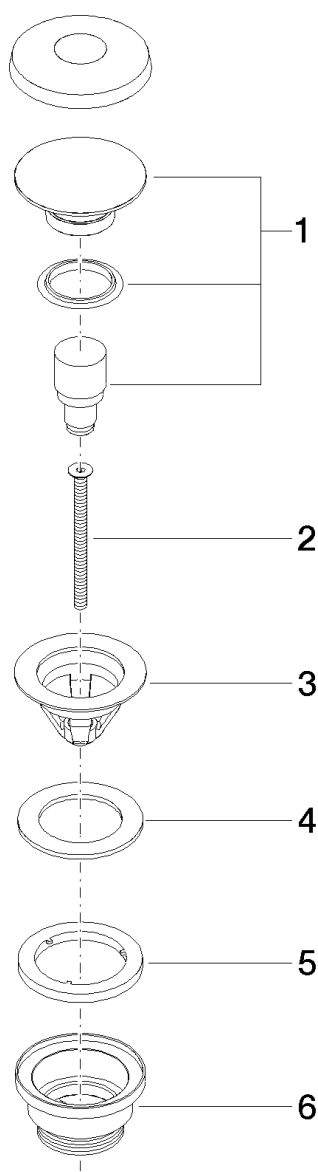

Produktspezifikationen

Nur für Becken mit Überlauf geeignet.

Oberflächen

- chrom 10125970-00
- platin matt 10125970-06

Explosionszeichnung

Bestellmenge

Nr.	Artikelnummer	Benennung	Verbaumenge
1	04312009600ff	Stopfen	1
2	09303017990	Schraube	1
3	091101038ff	Kelch	1
4	09140506190	Dichtung	1
5	09140315390	Dichtung	1
6	09111015690	Anschluss	1