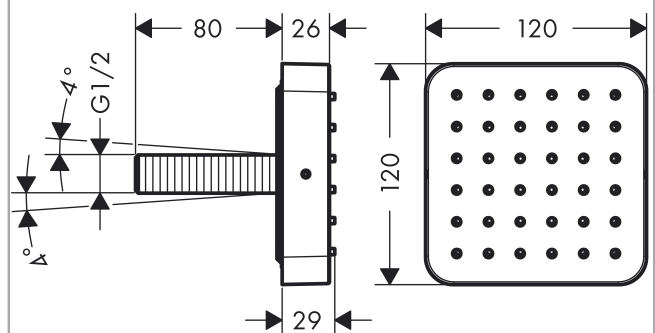

Axor Citterio E

Brausemodul Unterputz 12 x 12

Oberflächen: **chrom** Artikelnummer: **36822000**

Beschreibung

Merkmale

- 120 mm große Seitenbrause
- Strahlwinkel in fünf Stufen verstellbar
- Einsatzbereich: nutzbar als Kopf-, Nacken- oder Seitenbrause
- Strahlart: Normalstrahl
- Durchflussmenge Normalstrahl (bei 3 bar): 5,3 l/min
- vollverchromte Strahlscheibe
- Anschlussgewinde: G ½
- bei Installation in direktem Verbund (10 mm Abstand) wird die Nutzung des Grundkörpers # 28486180 empfohlen
- bei losgelöster Installation Anschluss über G ½ Innengewinde möglich
- bei Montage als Kopfbrause im Mehrfachverbund wird die Nutzung der Montagehilfe # 28470180 empfohlen
- Anschlussgröße: DN15

Optionales Zubehör

- Grundkörper für Brausemodul Unterputz 12 x 12 (#28486XXX)
- Montagehilfe (#28470XXX)

Technologie

Designpreise

Produktabbildung

Maßzeichnung

Axor Citterio E

Brausemodul Unterputz 12 x 12

Oberflächen: **chrom** Artikelnummer: **36822000**

Durchflussdiagramm