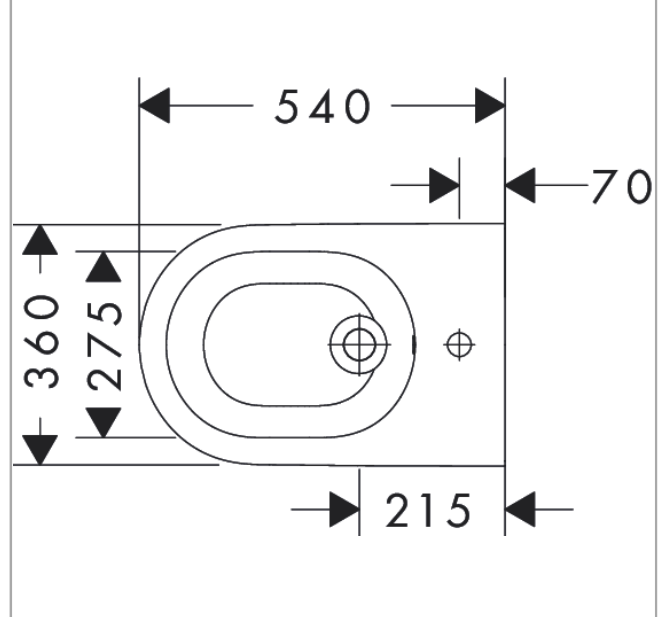

EluPura S
Wand Bidet 540 mit Hahnloch und Überlauf, SmartClean
 Oberfläche: **Weiß** Artikelnummer: **61169450**

Beschreibung

Merkmale

- Material: Keramik
- Schallschutzmatte nach Maß inkludiert
- SmartClean: schmutzabweisende Glasur
- Glanzgrad Keramik: glänzend
- mit einem Hahnloch
- mit Überlauf

Technologie

Produktabbildung

Maßzeichnung

EluPura S
 Wand Bidet 540 mit Hahnloch und Überlauf, SmartClean
 Oberfläche: Weiß Artikelnummer: 61169450

Einbaubeispiel