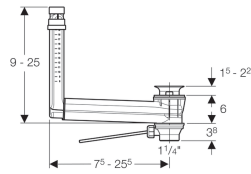

Geberit Waschbeckenanschluss Clou, mit Hebelbetätigung

Verwendungszwecke

- Für Waschtische ohne sichtbaren Überlauf

Eigenschaften

- Güteüberwacht nach EN 274-3
- Hygienisch durch optimales Strömungsverhalten
- Ablaufventil verschließbar
- Betätigung über Hebelgestänge
- Überlauffunktion unsichtbar
- Länge und Höhe an Waschbecken anpassbar

Technische Daten

Werkstoff

Kunststoff

Lieferumfang

- Ablaufventil
- Betätigungshebel
- Stopfen
- Waschbeckenanschluss

Zusätzlich zu bestellen

- Geberit Ventilabdeckung für Waschbeckenanschluss Clou

Art.-Nr.	VE1	VE2	VE3
152.018.00.1	1 St.	20 St.	160 St.