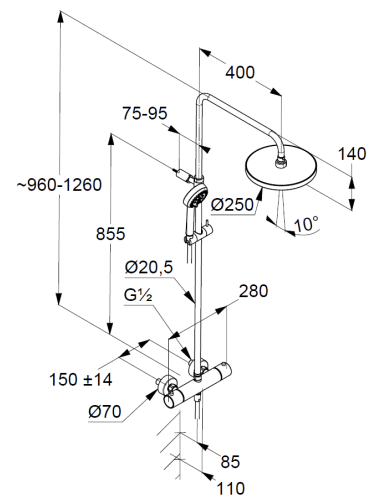

Thermostat-Brausearmatur DN 15
Wandmontage
mit Keramik-Absperrventil als Drehventil 90°/ 90°
Temperaturwählgriff mit Heißwassersperre 38°C
Brauseabgang G 1/2
eigensicher gegen Rückfließen
mit integrierten Rückflussverhinderern
S-Anschlüsse G 1/2 x G 3/4
mit vormontierten Schmutzfangsieben
mit Befestigungsmaterial
höhenverstellbare Handbrausehalterung
mit horizontal und vertikal verstellbarem Rohr
zur Wandmontage

Handbrause 3 S
mit drei Strahlarten
Volumen/ booster/ smoth
mit Kalkschnellreinigung
Anschlussgewinde G 1/2"
Siebdichtung

Brauseschlauch
kunststoffummantelt
mit konischen Muttern
G 1/2 x G 1/2 x 1600 mm

Kopfbrause 1 S
Ø 250 mm
mit einer Strahlart
mit Kalkschnellreinigung
Anschlussgewinde G 1/2"
mit Kugelgelenk
Siebdichtung

Produktabbildung/ Product picture

Maßzeichnung/ Dimensional drawing

Durchfluss/ Flow rate