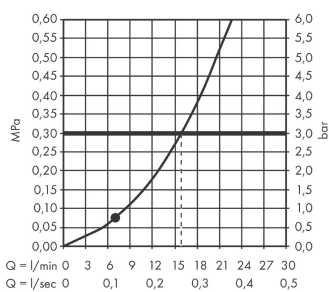

Croma Select E

Brauseset 1jet mit Brausestange 90 cm

Oberflächen: **Weiß/Chrom** Artikelnummer: **26594400**

Beschreibung

Merkmale

- Besteht aus: Handbrause, Brausestange, Brauseschlauch, Schieber
- Strahlart: Rain
- Brausekopfgröße: 110 mm
- brauseseitiger Drehwirbel gegen lästiges Verdrehen des Brauseschlauches
- um 45° verstellbarer Neigungswinkel des Schiebers
- maximale Durchflussmenge bei 3 bar: 16 l/min
- verchromte Wandstützen aus Kunststoff

Technologie

Produktabbildung

Maßzeichnung

Durchflussdiagramm

Die Verbrauchswerte wurden praxisnah mit den dazugehörigen Armaturen (Thermostat/Mischer/Unterputzventil) gemessen.

Croma Select E
Brauseset 1jet mit Brausestange 90 cm
 Oberflächen: **Weiß/Chrom** Artikelnummer: **26594400**

Einbaubeispiel

Croma Select E
Brauset set 1jet mit Brausestange 90 cm
 Oberflächen: **Weiß/Chrom** Artikelnummer: **26594400**

Explosionszeichnung

Baujahr: >11/14

Croma Select E
Brauset 1jet mit Brausestange 90 cm
 Oberflächen: **Weiß/Chrom** Artikelnummer: **26594400**