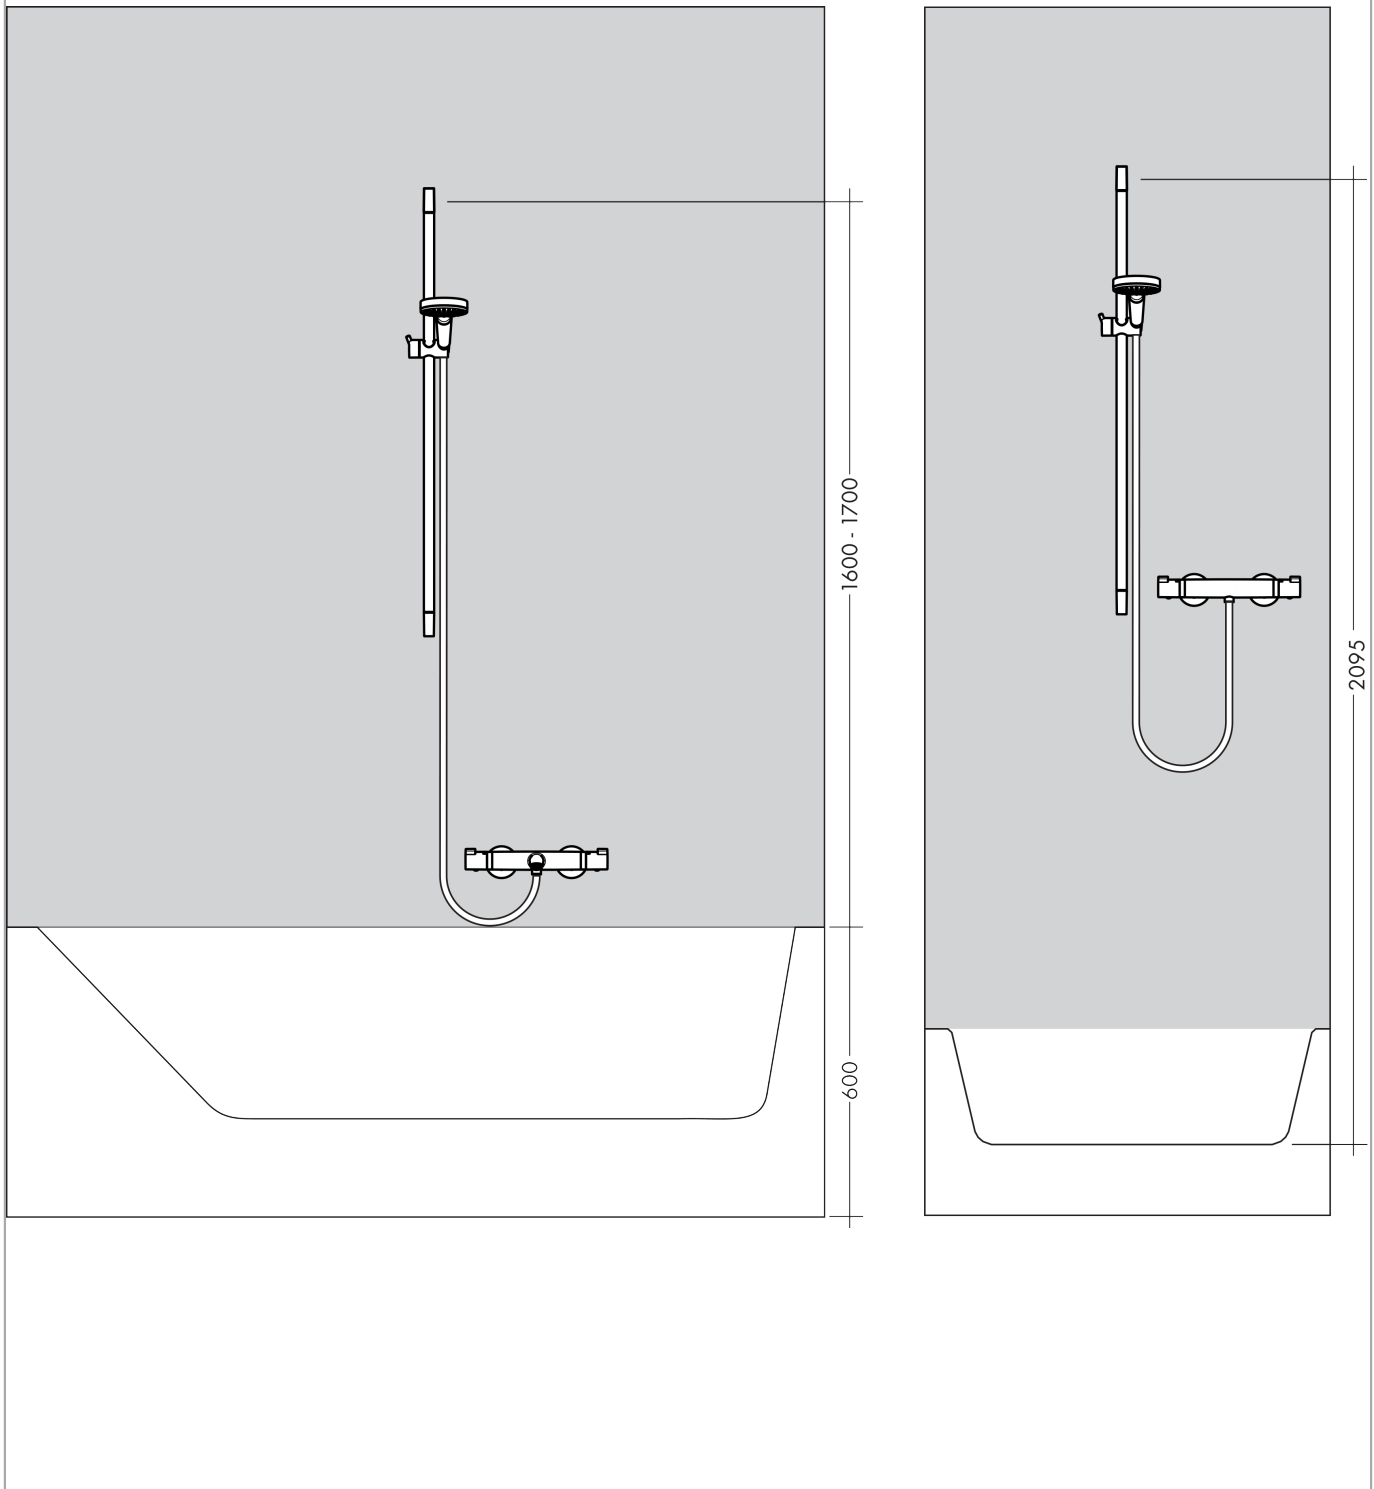

Croma Select E

Brauseset 1jet mit Brausestange 90 cm

Oberflächen: **Weiß/Chrom** Artikelnummer: **26594400**

Beschreibung

Merkmale

- Besteht aus: Handbrause, Brausestange, Brauseschlauch, Schieber
- Strahlart: Rain
- Brausekopfgröße: 110 mm
- brauseseitiger Drehwirbel gegen lästiges Verdrehen des Brauseschlauches
- um 45° verstellbarer Neigungswinkel des Schiebers
- maximale Durchflussmenge bei 3 bar: 16 l/min
- verchromte Wandstützen aus Kunststoff

Technologie

Produktabbildung

Maßzeichnung

Durchflussdiagramm

Die Verbrauchswerte wurden praxisnah mit den dazugehörigen Armaturen (Thermostat/Mischer/Unterputzventil) gemessen.

Croma Select E
Brauseset 1jet mit Brausestange 90 cm
 Oberflächen: **Weiß/Chrom** Artikelnummer: **26594400**

Einbaubeispiel

Croma Select E
Brauset set 1jet mit Brausestange 90 cm
 Oberflächen: **Weiß/Chrom** Artikelnummer: **26594400**

Explosionszeichnung

Baujahr: >11/14

Croma Select E
Brauset 1jet mit Brausestange 90 cm
 Oberflächen: **Weiß/Chrom** Artikelnummer: **26594400**