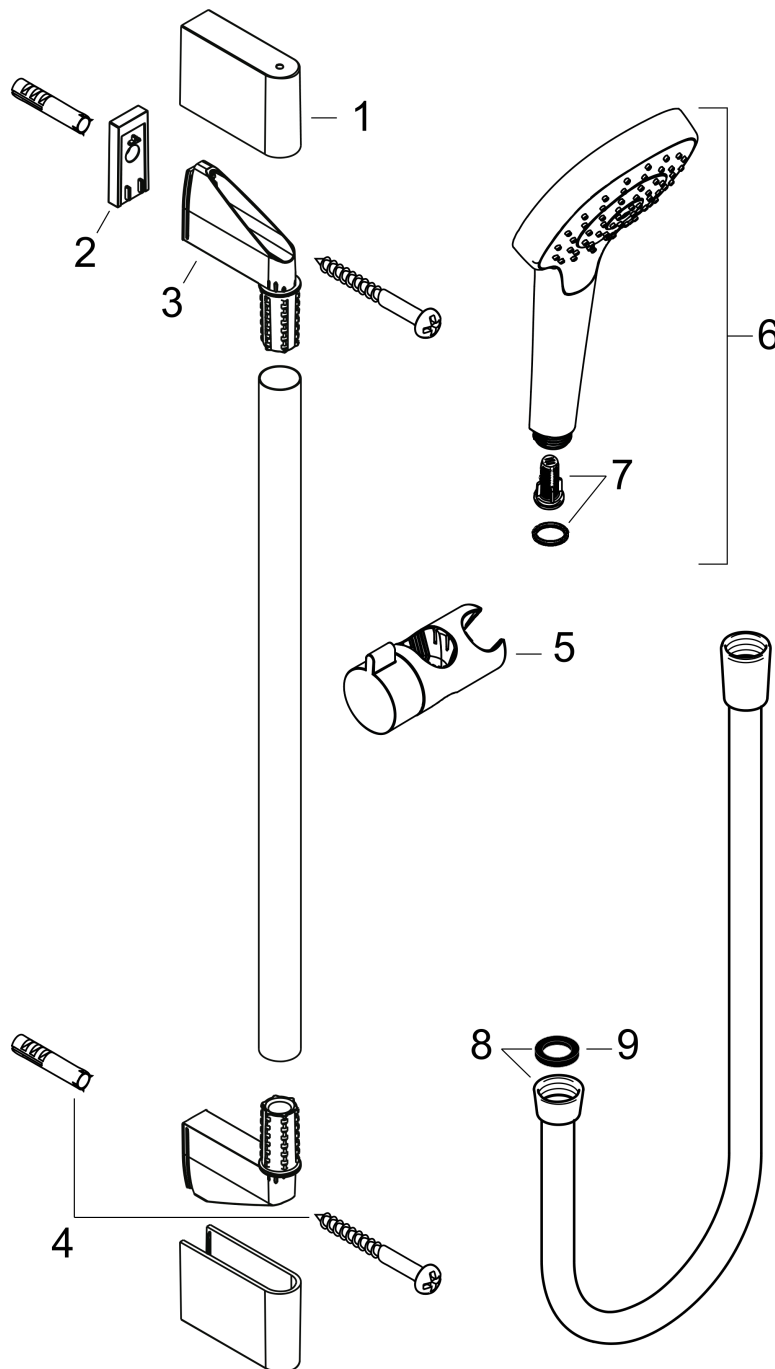

Croma Select E

Brauseset 1jet mit Brausestange 90 cm

Oberflächen: **Weiß/Chrom** Artikelnummer: **26594400**

Beschreibung

Merkmale

- Besteht aus: Handbrause, Brausestange, Brauseschlauch, Schieber
- Strahlart: Rain
- Brausekopfgröße: 110 mm
- brauseseitiger Drehwirbel gegen lästiges Verdrehen des Brauseschlauches
- um 45° verstellbarer Neigungswinkel des Schiebers
- maximale Durchflussmenge bei 3 bar: 16 l/min
- verchromte Wandstützen aus Kunststoff

Technologie

Produktabbildung

Maßzeichnung

Durchflussdiagramm

Die Verbrauchswerte wurden praxisnah mit den dazugehörigen Armaturen (Thermostat/Mischer/Unterputzventil) gemessen.

Croma Select E
Brauseset 1jet mit Brausestange 90 cm
 Oberflächen: **Weiß/Chrom** Artikelnummer: **26594400**

Einbaubeispiel

Croma Select E
Brauset set 1jet mit Brausestange 90 cm
 Oberflächen: **Weiß/Chrom** Artikelnummer: **26594400**

Explosionszeichnung

Baujahr: >11/14

Croma Select E
Brauset 1jet mit Brausestange 90 cm
 Oberflächen: **Weiß/Chrom** Artikelnummer: **26594400**

Ersatzteilliste

Baujahr: >11/14

Pos.	Beschreibung	Artikelnummer	PG	VE
1	Abdeckung	95217000	0	1
2	Fliesenausgleichsscheibe	97450000	0	1
3	Wandstütze	95218000	0	1
4	Befestigungsteile	96179000	0	1
5	Schieber kompl.	92366000	0	1
6	Handbrause	26814400	0	1
7	Filtereinsatz	97708000	0	1
8	Brauseschlauch Isiflex'B 1,60 m	28276000	0	1
9	Dichtung	98058000	0	1