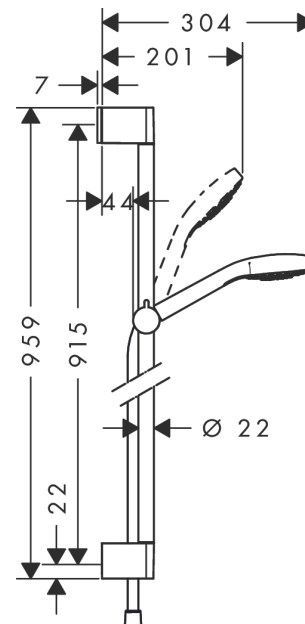

Croma Select E

Brauseset 1jet mit Brausestange 90 cm

Oberflächen: **Weiß/Chrom** Artikelnummer: **26594400**

Beschreibung

Merkmale

- Besteht aus: Handbrause, Brausestange, Brauseschlauch, Schieber
- Strahlart: Rain
- Brausekopfgröße: 110 mm
- brauseseitiger Drehwirbel gegen lästiges Verdrehen des Brauseschlauches
- um 45° verstellbarer Neigungswinkel des Schiebers
- maximale Durchflussmenge bei 3 bar: 16 l/min
- verchromte Wandstützen aus Kunststoff

Technologie

Produktabbildung

Maßzeichnung

Durchflussdiagramm

Die Verbrauchswerte wurden praxisnah mit den dazugehörigen Armaturen (Thermostat/Mischer/Unterputzventil) gemessen.

Croma Select E
Brauseset 1jet mit Brausestange 90 cm
 Oberflächen: **Weiß/Chrom** Artikelnummer: **26594400**

Einbaubeispiel

Croma Select E
Brauset set 1jet mit Brausestange 90 cm
 Oberflächen: **Weiß/Chrom** Artikelnummer: **26594400**

Explosionszeichnung

Baujahr: >11/14

Croma Select E
Brauset 1jet mit Brausestange 90 cm
 Oberflächen: **Weiß/Chrom** Artikelnummer: **26594400**

Ersatzteilliste

Baujahr: >11/14

Pos.	Beschreibung	Artikelnummer	PG	VE
1	Abdeckung	95217000	0	1
2	Fliesenausgleichsscheibe	97450000	0	1
3	Wandstütze	95218000	0	1
4	Befestigungsteile	96179000	0	1
5	Schieber kompl.	92366000	0	1
6	Handbrause	26814400	0	1
7	Filtereinsatz	97708000	0	1
8	Brauseschlauch Isiflex'B 1,60 m	28276000	0	1
9	Dichtung	98058000	0	1