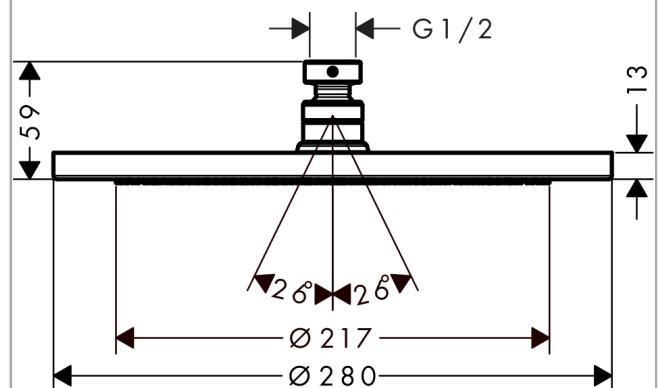

Maßzeichnung