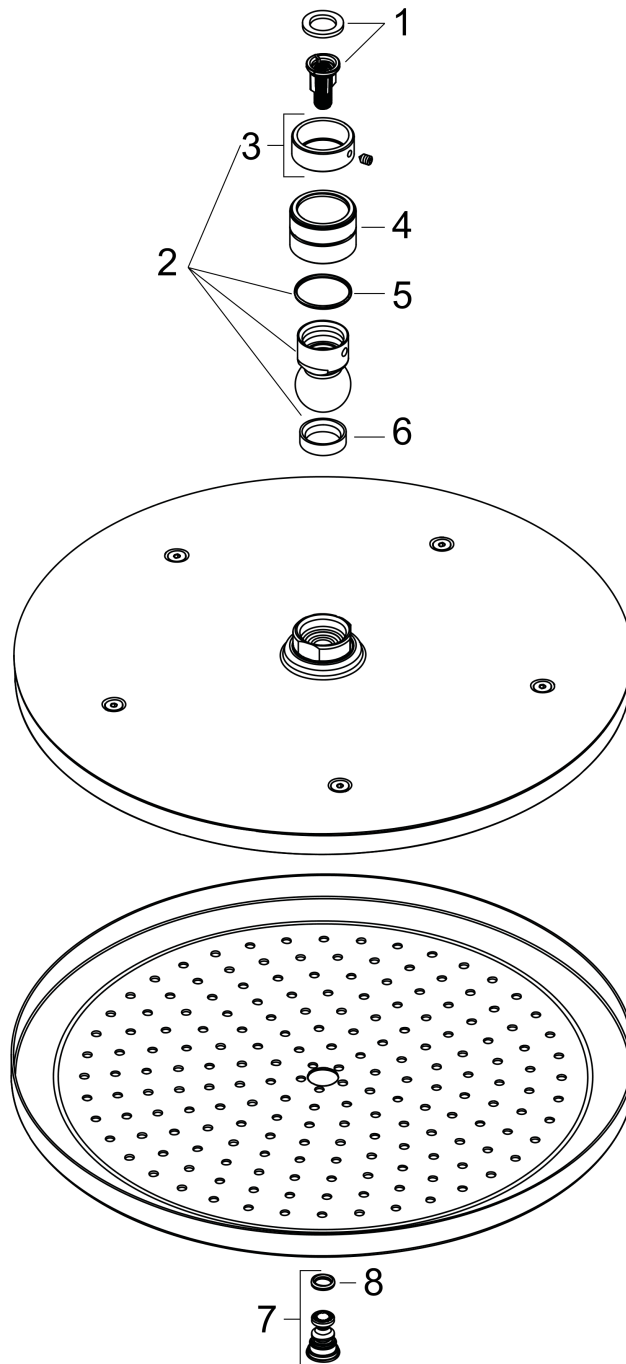

Croma

Kopfbrause 280 1jet

Oberflächen: **Chrom** Artikelnummer: **26220000**

Beschreibung

Merkmale

- Brausekopfgröße: 280 mm
- Kopfbrause im Winkel verstellbar
- Strahlart: RainAir
- Durchflussmenge RainAir Strahl (bei 3 bar): 15 l/min
- vollverchromte Strahlscheibe
- Material Strahlscheibe: Metall
- Strahlscheibe zur Reinigung abnehmbar
- Montage: Decke oder Wand
- Anschlussgewinde G 1/2
- Anschlussgröße: DN15
- ACS 16 ACC NY 287, valide jusqu'au 04.10.2021
- WRAS 1805022
- Kiwa K6053_Showers
- Kiwa K6053_Showers
- REG 4 170742

Kopfbrause 280 1jet

Oberflächen: **Chrom** Artikelnummer: **26220000**

Durchflussdiagramm

Die Verbrauchswerte wurden praxisnah mit den dazugehörigen Armaturen (Thermostat/Mischer/Unterputzventil) gemessen.

Croma
Kopfbrause 280 1jet
 Oberflächen: **Chrom** Artikelnummer: **26220000**

Explosionszeichnung

Baujahr: >04/16

Croma
Kopfbrause 280 1jet
 Oberflächen: **Chrom** Artikelnummer: **26220000**

Ersatzteilliste

Baujahr: >04/16

Pos.	Beschreibung	Artikelnummer	PG	VE
1	Filtereinsatz	97708000	0	1
2	Kugelgelenk	98941000	0	1
3	Sicherungsring	98942000	0	1
4	Mutter	97958000	0	1
5	Gleitring	97536000	0	1
6	Dichtung	97606000	0	1
7	Luftdüse	95794000	0	1
8	O-Ring 7x2	98419000	0	1