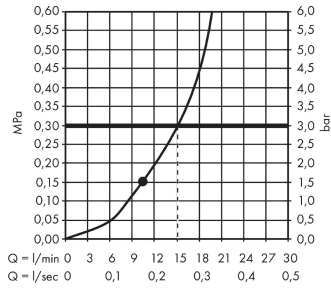

Croma

Kopfbrause 280 1jet

Oberflächen: **Chrom** Artikelnummer: **26220000**

Durchflussdiagramm

Die Verbrauchswerte wurden praxisnah mit den dazugehörigen Armaturen (Thermostat/Mischer/Unterputzventil) gemessen.