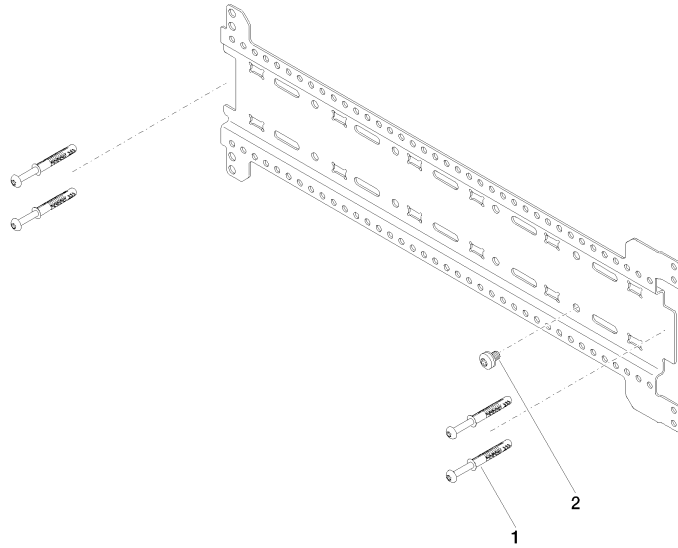

xGRID Montageschienen Set -

12 380 970 90

- Breite 555 mm
- Höhe 135 mm
- Tiefe 12 mm
- Befestigungsschrauben mit Dübel

Dieses Set beinhaltet 3 xGrid Montagechienen
inklusive Befestigungsmaterial

Weitere Hinweise zur xGRID Montageschiene finden
Sie in der Showerbook-Broschüre.

xGRID Montageschienen Set -

12 380 970 90

xGRID Montageschienen Set -

12 380 970 90

xGRID Montageschienen Set -

12 380 970 90

Ersatzteilstückliste

Nr.	Artikelnummer	Benennung	Verbaumenge	Lieferzeit
	04 30 31 054 00 90	Befestigungssatz Holzschraube mit Dübel 6 x 70 mm -	9	2