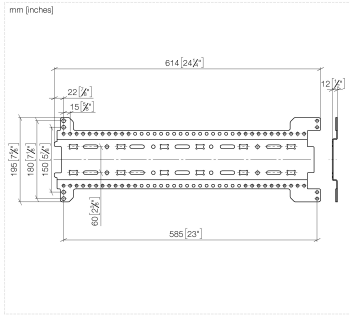

xGRID Montageschienen Set -

12 380 970 90

- Breite 555 mm
- Höhe 135 mm
- Tiefe 12 mm
- Befestigungsschrauben mit Dübel

Dieses Set beinhaltet 3 xGrid Montagechienen
inklusive Befestigungsmaterial

Weitere Hinweise zur xGRID Montageschiene finden
Sie in der Showerbook-Broschüre.

xGRID Montageschienen Set -

12 380 970 90

xGRID Montageschienen Set -

12 380 970 90

xGRID Montageschienen Set -

12 380 970 90

Ersatzteilstückliste

Nr.	Artikelnummer	Benennung	Verbaumenge	Lieferzeit
	04 30 31 054 00 90	Befestigungssatz Holzschraube mit Dübel 6 x 70 mm -	9	2