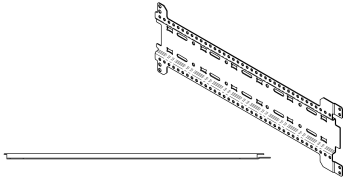

xGRID Montageschienen Set -

12 380 970 90

- Breite 555 mm
- Höhe 135 mm
- Tiefe 12 mm
- Befestigungsschrauben mit Dübel

Dieses Set beinhaltet 3 xGrid Montagechienen
inklusive Befestigungsmaterial

Weitere Hinweise zur xGRID Montageschiene finden
Sie in der Showerbook-Broschüre.

xGRID Montageschienen Set -

12 380 970 90

xGRID Montageschienen Set -

12 380 970 90

xGRID Montageschienen Set -

12 380 970 90

Ersatzteilstückliste

Nr.	Artikelnummer	Benennung	Verbaumenge	Lieferzeit
	04 30 31 054 00 90	Befestigungssatz Holzschraube mit Dübel 6 x 70 mm -	9	2