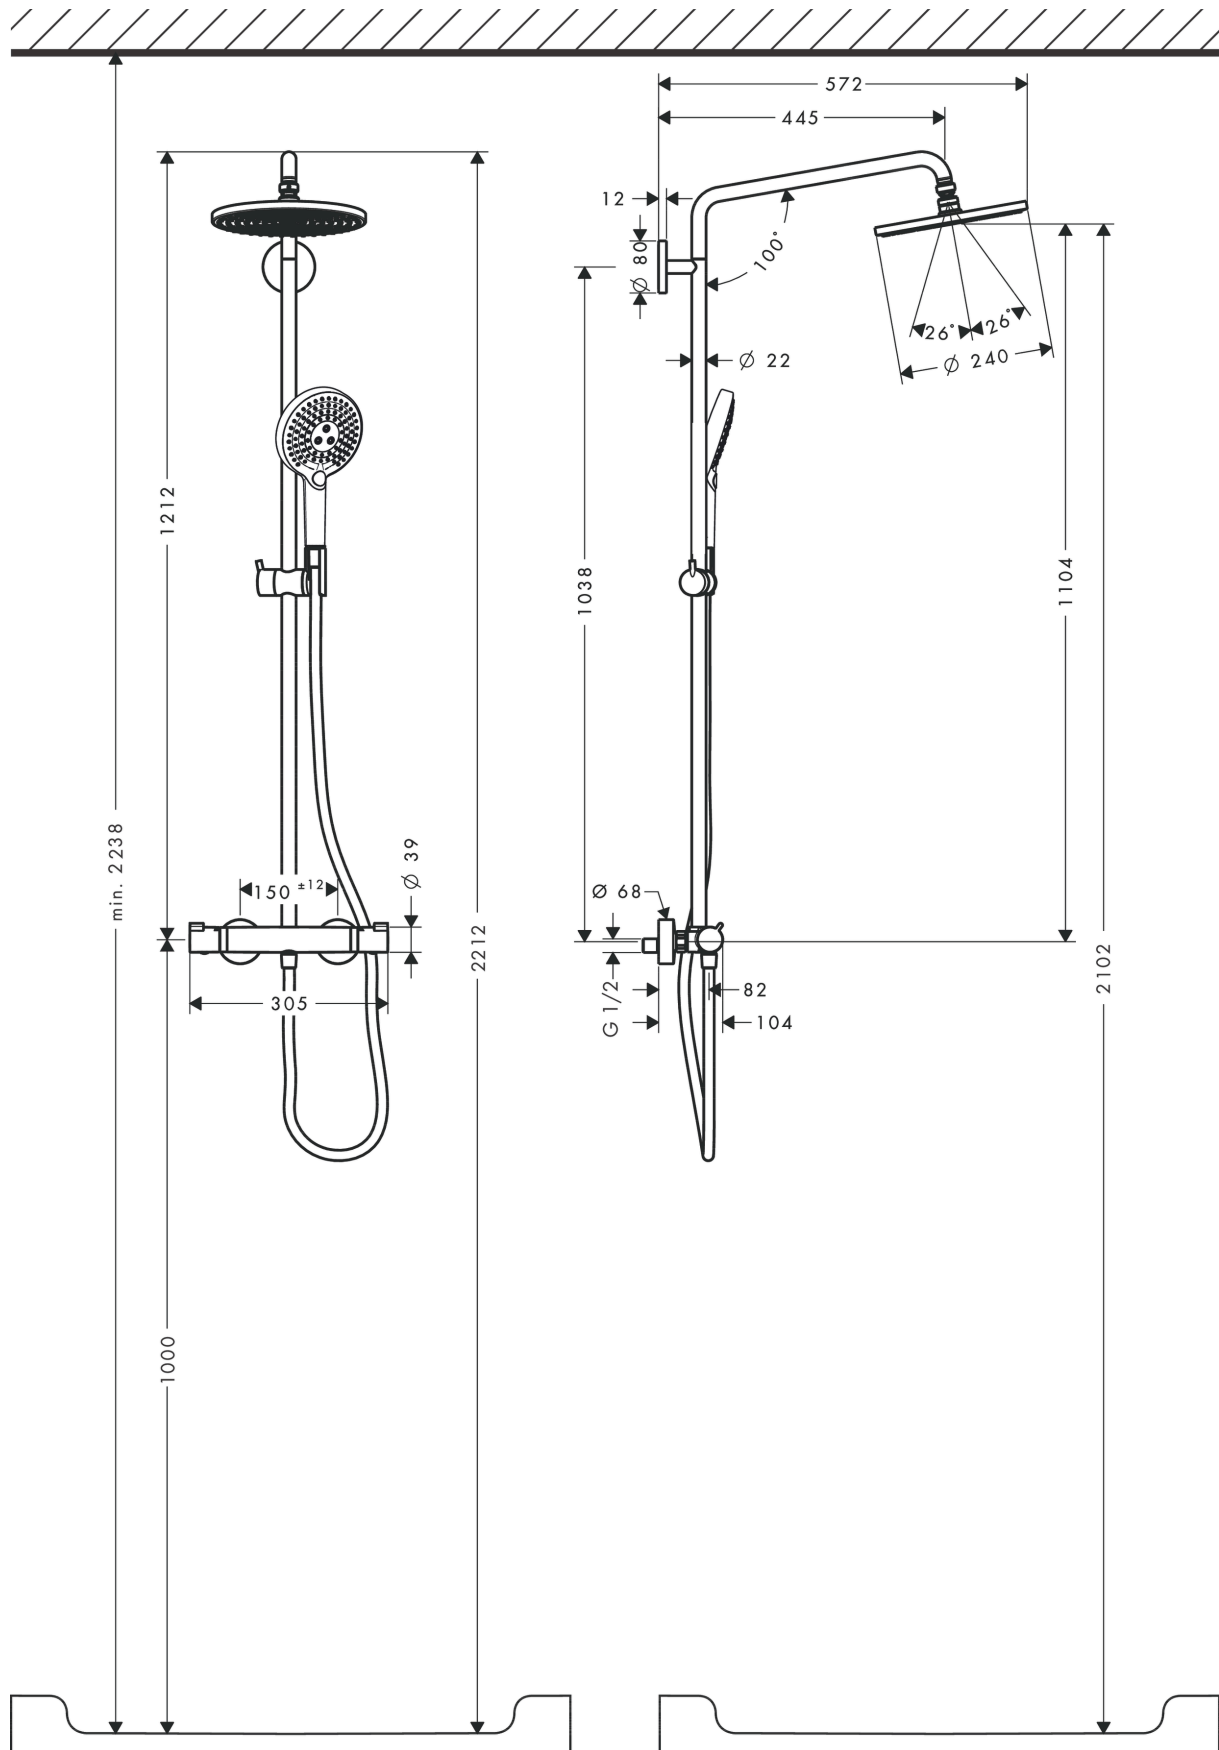

Raindance S

Showerpipe 240 1jet mit Thermostat

Oberflächen: **Chrom** Artikelnummer: **27115000**

Einbaubeispiel