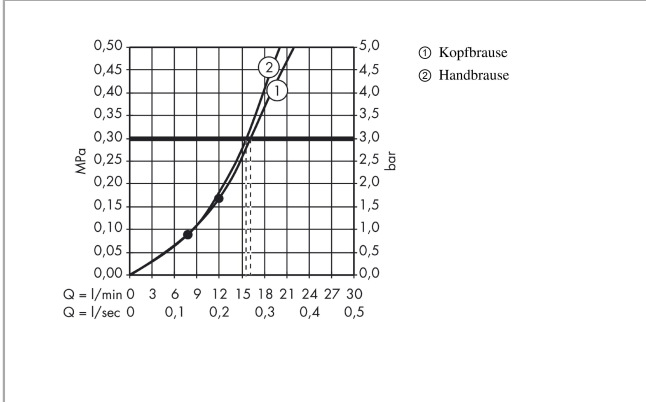

Raindance S

Showerpipe 240 1jet mit Thermostat

Oberflächen: **Chrom** Artikelnummer: **27115000**

Beschreibung

Merkmale

- Besteht aus: Kopfbrause, Handbrause, Brausethermostat, Brauseschlauch, Schieber
- maximale Durchflussmenge bei 3 bar: 16 l/min
- Kopfbrause Raindance S 240 Air
- Brausekopfgröße: 240 mm
- Kopfbrause im Winkel verstellbar
- Strahlart: RainAir
- Durchflussmenge RainAir Strahl (bei 3 bar): 16 l/min
- Betriebsdruck: min. 1,5 bar/max. 10 bar
- vollverchromte Strahlscheibe
- Brausearmlänge: 460 mm
- schwenkbarer Brausearm
- Thermostat Ecostat Comfort
- Sicherheitssperre bei 40° C
- einstellbare Heißwasserbegrenzung
- Montageart: Aufputzinstallation
- Anschlussgröße DN15
- Anschlussgewinde G ½
- Stichmaß 150 ± 12 mm
- höhenverstellbare Handbrausehalterung
- Steigrohr in der Höhe ablängbar
- PA-IX 19989/IBO
- ETA VA 1.43/20148
- WRAS 1611048
- WRAS 1611048
- JWWA C-279
- NSF-WRc C150533B

Technologie

Zertifikate

Raindance S
Showerpipe 240 1jet mit Thermostat
 Oberflächen: **Chrom** Artikelnummer: **27115000**

Produktabbildung

Maßzeichnung

Durchflussdiagramm

Raindance S

Showerpipe 240 1jet mit Thermostat