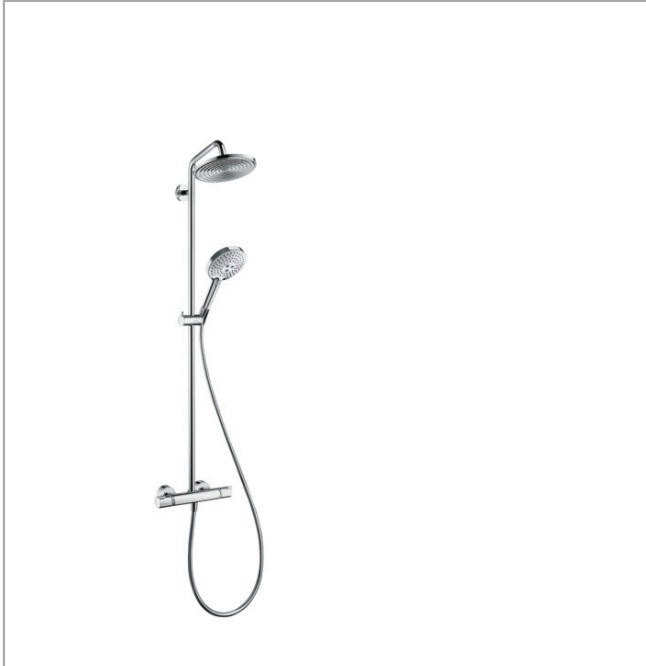

Raindance S

Showerpipe 240 1jet mit Thermostat

Oberflächen: **Chrom** Artikelnummer: **27115000**

Beschreibung

Merkmale

- Besteht aus: Kopfbrause, Handbrause, Brausethermostat, Brauseschlauch, Schieber
- maximale Durchflussmenge bei 3 bar: 16 l/min
- Kopfbrause Raindance S 240 Air
- Brausekopfgröße: 240 mm
- Kopfbrause im Winkel verstellbar
- Strahlart: RainAir
- Durchflussmenge RainAir Strahl (bei 3 bar): 16 l/min
- Betriebsdruck: min. 1,5 bar/max. 10 bar
- vollverchromte Strahlscheibe
- Brausearmlänge: 460 mm
- schwenkbarer Brausearm
- Thermostat Ecostat Comfort
- Sicherheitssperre bei 40° C
- einstellbare Heißwasserbegrenzung
- Montageart: Aufputzinstallation
- Anschlussgröße DN15
- Anschlussgewinde G ½
- Stichmaß 150 ± 12 mm
- höhenverstellbare Handbrausehalterung
- Steigrohr in der Höhe ablängbar
- PA-IX 19989/IBO
- ETA VA 1.43/20148
- WRAS 1611048
- WRAS 1611048
- JWWA C-279
- NSF-WRc C150533B

Technologie

Zertifikate

Raindance S
Showerpipe 240 1jet mit Thermostat
 Oberflächen: **Chrom** Artikelnummer: **27115000**

Produktabbildung

Maßzeichnung

Durchflussdiagramm

Raindance S

Showerpipe 240 1jet mit Thermostat

Oberflächen: **Chrom** Artikelnummer: **27115000**

Einbaubeispiel

Raindance S
Showerpipe 240 1jet mit Thermostat
 Oberflächen: **Chrom** Artikelnummer: **27115000**

Explosionszeichnung

Baujahr: >05/16

Raindance S