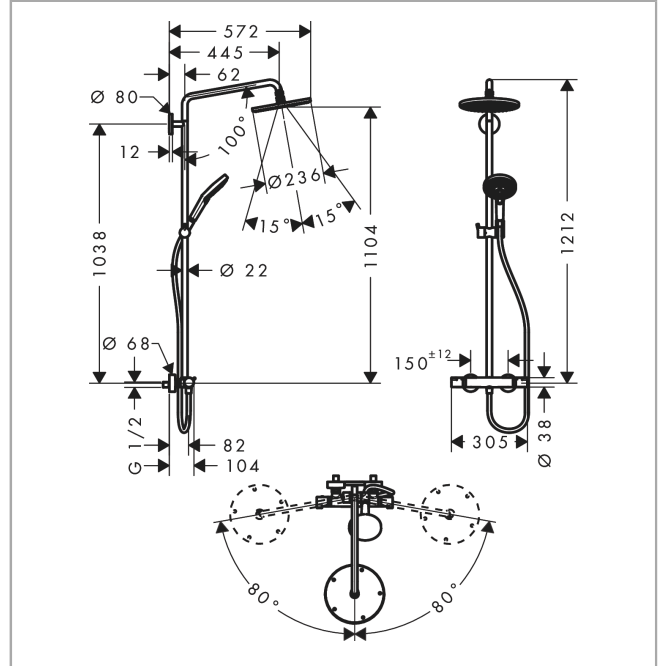

Maßzeichnung