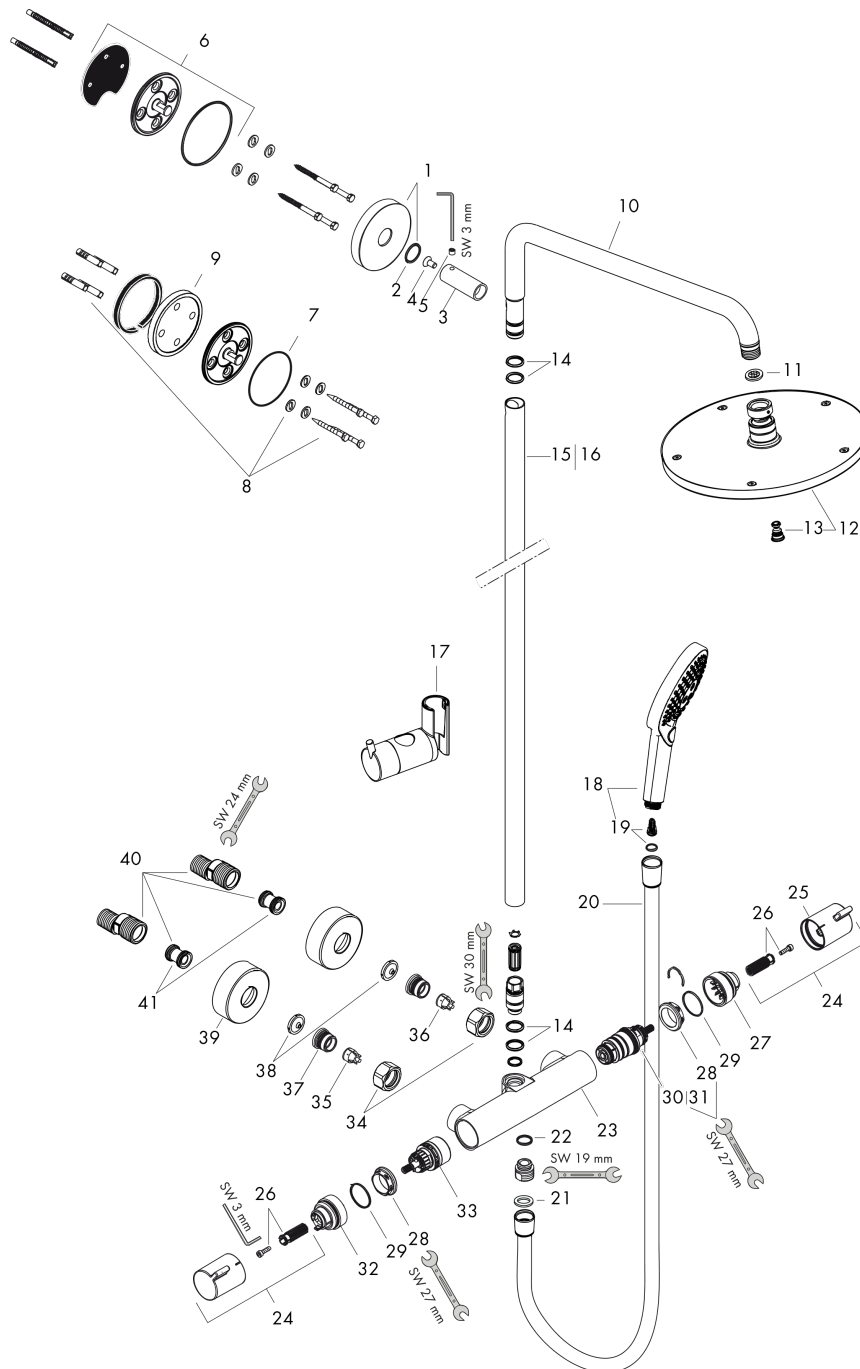

Raindance S
Showerpipe 240 1jet mit Thermostat
Oberflächen: **Chrom** Artikelnummer: **27115000**

Explosionszeichnung

Baujahr: >05/16

Raindance S

Showerpipe 240 1jet mit Thermostat

Oberflächen: **Chrom** Artikelnummer: **27115000**

Ersatzteilliste

Baujahr: >05/16

Pos.	Beschreibung	Artikelnummer	PG	VE
1	Rosette Ø 80 mm	95691000	0	1
2	O-Ring 20x2	98165000	0	1
3	Hülse	92166000	0	1
4	Schraube	92137000	0	1
5	Madenschraube M6x5	98447000	0	1
6	Wandflansch	95687000	0	1
7	O-Ring 72x2	98395000	0	1
8	Befestigungsteile	98716000	0	1
9	Fliesenausgleichsscheibe	98681000	0	1
10	Brausearm	95916000	0	1
11	Siebichtung	94246000	0	1
12	Kopfbrause Ø 240 mm	92210000	0	1
13	Luftdüse	95794000	0	1
14	O-Ring 15x2,5	98131000	0	1
15	Rohr 1030 mm	95915000	0	1
16	Rohr 1400 mm	95983000	0	1
17	Schieber kompl.	97651000	0	1
18	Handbrause	26530000	0	1
19	Filtereinsatz	97708000	0	1
20	Brauseschlauch Isiflex'B 1,60 m	28276000	0	1
21	Dichtung	98058000	0	1
22	O-Ring 14x2	98129000	0	1
23	Thermostat	92147000	0	1
24	Griff	95836000	0	1
25	Druckknopf	92848000	0	1
26	Schnappeinsatz mit Schraube	95843000	0	1
27	Anschlagscheibe	95839000	0	1
28	Mutter	98913000	0	1
29	O-Ring 26x1,5	98390000	0	1
30	Temperatur Regeleinheit	98282000	0	1
31	Regeleinheit für vertauschte Anschlüsse	92373000	0	1
32	Anschlagscheibe für Absperreinheit	95927000	0	1
33	Absperreinheit inkl. Umsteller	98283000	0	1
34	Muttern Set	96157000	0	1
35	Rückflussverhinderer (druckbeständig bis 2 MPa)	93136000	0	1
36	Rückflußverhinderer	96737000	0	1
37	O-Ring 17x1,5	98137000	0	1
38	Siebichtung	96922000	0	1
39	Rosette Ø 68 mm	96467000	0	1
40	S-Anschluss Set (±12 mm)	94140000	0	1
41	Schalldämpfer	96429000	0	1