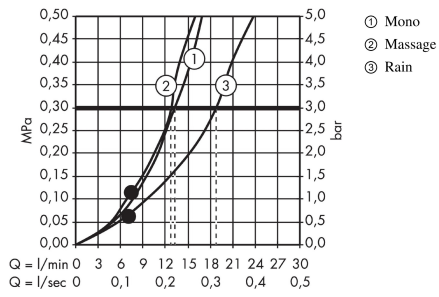

## Maßzeichnung

**Croma 100**

**Handbrause Multi**

Oberflächen: **Chrom** Artikelnummer: **28536000**

**Durchflussdiagramm**

Die Verbrauchswerte wurden praxisnah mit den dazugehörigen Armaturen (Thermostat/Mischer/Unterputzventil) gemessen.