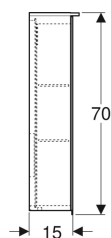

Geberit Option Plus Spiegelschrank mit Beleuchtung und zwei Türen

Beispielbild

Eigenschaften

- Passend zu allen Badezimmerserien
- LED-Beleuchtung
- Indirekte Beleuchtung
- Touch-Sensorschalter für obere Leuchte
- Touch-Sensorschalter für untere Leuchte
- Steckdose
- USB-Anschluss
- Außenseiten verspiegelt
- Rückseite verspiegelt
- Mit zwei Türen
- Türen beidseitig verspiegelt
- Glaseinlegeböden versetzbar
- Vergrößerungsspiegel
- Magnethalter

Technische Daten

Schutzart	IP44
Nennspannung	220–240 V AC
Netzfrequenz	50/60 Hz
Betriebsspannung	12 V DC
Ausgangsspannung	12 V DC
Werkstoff	Hochverdichtete Dreischicht-Holzspanplatte
Lebensdauer LED-Beleuchtung	60000 h LM-80
Lichtfarbe	4200 K
Farbwiedergabeindex	> 80

Lieferumfang

- Spiegelschrank
- 2 Glaseinlegeböden
- Vergrößerungsspiegel
- Magnethalter
- Befestigungsmaterial

Art.-Nr.	Farbe / Oberfläche	B	B1	B2	H	T	Schutz Klasse	Leistungs aufnahme	Steckdose	Lichtstrom	Lichtstrom indirekt	V E1
501.058.00.1		60 cm	29.8 cm	54.5 cm	70 cm	17.2 cm	I	10 W	SB 107-2-D1/DK	1050 lm	350 lm	
500.593.00.1	Korpus: außen verspiegelt Türen: innen und außen verspiegelt	60 cm	29.8 cm	54.5 cm	70 cm	17.2 cm	I	10 W	CEE 7/3 (Schuko)	1050 lm	350 lm	1 St.
500.593.P4.1	Korpus: außen verspiegelt Türen: innen und außen verspiegelt	60 cm	29.8 cm	54.5 cm	70 cm	17.2 cm	I	10 W	SEV T13	1050 lm	350 lm	
500.595.P5.1	Korpus: außen verspiegelt Türen: innen und außen verspiegelt	60 cm	29.8 cm	54.5 cm	70 cm	17.2 cm	II	10 W	Euroamerikanischer Standard	2010 lm	350 lm	
501.059.00.1		75 cm	37.3 cm	69.6 cm	70 cm	17.2 cm	I	12.25 W	SB 107-2-D1/DK	1260 lm	455 lm	
500.206.00.1	Korpus: außen verspiegelt Türen: innen und außen verspiegelt	75 cm	37.3 cm	69.6 cm	70 cm	17.2 cm	I	12.25 W	CEE 7/3 (Schuko)	1260 lm	455 lm	1 St.
500.206.P4.1	Korpus: außen verspiegelt Türen: innen	75 cm	37.3 cm	69.6 cm	70 cm	17.2 cm	I	12.25 W	SEV T13	1260 lm	455 lm	