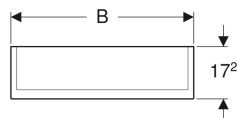

Geberit Option Plus Spiegelschrank mit Beleuchtung und zwei Türen

Beispielbild

Eigenschaften

- Passend zu allen Badezimmerserien
- LED-Beleuchtung
- Indirekte Beleuchtung
- Touch-Sensorschalter für obere Leuchte
- Touch-Sensorschalter für untere Leuchte
- Steckdose
- USB-Anschluss
- Außenseiten verspiegelt
- Rückseite verspiegelt
- Mit zwei Türen
- Türen beidseitig verspiegelt
- Glaseinlegeböden versetzbar
- Vergrößerungsspiegel
- Magnethalter

Technische Daten

Schutzart	IP44
Nennspannung	220–240 V AC
Netzfrequenz	50/60 Hz
Betriebsspannung	12 V DC
Ausgangsspannung	12 V DC
Werkstoff	Hochverdichtete Dreischicht-Holzspanplatte
Lebensdauer LED-Beleuchtung	60000 h LM-80
Lichtfarbe	4200 K
Farbwiedergabeindex	> 80

Lieferumfang

- Spiegelschrank
- 2 Glaseinlegeböden
- Vergrößerungsspiegel
- Magnethalter
- Befestigungsmaterial

Art.-Nr.	Farbe / Oberfläche	B	B1	B2	H	T	Schutz Klasse	Leistungs aufnahme	Steckdose	Lichtstrom	Lichtstrom indirekt	V E1
501.058.00.1		60 cm	29.8 cm	54.5 cm	70 cm	17.2 cm	I	10 W	SB 107-2-D1/DK	1050 lm	350 lm	
500.593.00.1	Korpus: außen verspiegelt Türen: innen und außen verspiegelt	60 cm	29.8 cm	54.5 cm	70 cm	17.2 cm	I	10 W	CEE 7/3 (Schuko)	1050 lm	350 lm	1 St.
500.593.P4.1	Korpus: außen verspiegelt Türen: innen und außen verspiegelt	60 cm	29.8 cm	54.5 cm	70 cm	17.2 cm	I	10 W	SEV T13	1050 lm	350 lm	
500.595.P5.1	Korpus: außen verspiegelt Türen: innen und außen verspiegelt	60 cm	29.8 cm	54.5 cm	70 cm	17.2 cm	II	10 W	Euroamerikanischer Standard	2010 lm	350 lm	
501.059.00.1		75 cm	37.3 cm	69.6 cm	70 cm	17.2 cm	I	12.25 W	SB 107-2-D1/DK	1260 lm	455 lm	
500.206.00.1	Korpus: außen verspiegelt Türen: innen und außen verspiegelt	75 cm	37.3 cm	69.6 cm	70 cm	17.2 cm	I	12.25 W	CEE 7/3 (Schuko)	1260 lm	455 lm	1 St.
500.206.P4.1	Korpus: außen verspiegelt Türen: innen	75 cm	37.3 cm	69.6 cm	70 cm	17.2 cm	I	12.25 W	SEV T13	1260 lm	455 lm	