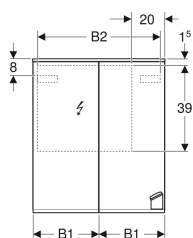

Geberit Option Plus Spiegelschrank mit Beleuchtung und zwei Türen

Beispielbild

Eigenschaften

- Passend zu allen Badezimmerserien
- LED-Beleuchtung
- Indirekte Beleuchtung
- Touch-Sensorschalter für obere Leuchte
- Touch-Sensorschalter für untere Leuchte
- Steckdose
- USB-Anschluss
- Außenseiten verspiegelt
- Rückseite verspiegelt
- Mit zwei Türen
- Türen beidseitig verspiegelt
- Glaseinlegeböden versetzbar
- Vergrößerungsspiegel
- Magnethalter

Technische Daten

Schutzart	IP44
Nennspannung	220–240 V AC
Netzfrequenz	50/60 Hz
Betriebsspannung	12 V DC
Ausgangsspannung	12 V DC
Werkstoff	Hochverdichtete Dreischicht-Holzspanplatte
Lebensdauer LED-Beleuchtung	60000 h LM-80
Lichtfarbe	4200 K
Farbwiedergabeindex	> 80

Lieferumfang

- Spiegelschrank
- 2 Glaseinlegeböden
- Vergrößerungsspiegel
- Magnethalter
- Befestigungsmaterial

Art.-Nr.	Farbe / Oberfläche	B	B1	B2	H	T	Schutz Klasse	Leistungs aufnahme	Steckdose	Lichtstrom	Lichtstrom indirekt	V E1
501.058.00.1		60 cm	29.8 cm	54.5 cm	70 cm	17.2 cm	I	10 W	SB 107-2-D1/DK	1050 lm	350 lm	
500.593.00.1	Korpus: außen verspiegelt Türen: innen und außen verspiegelt	60 cm	29.8 cm	54.5 cm	70 cm	17.2 cm	I	10 W	CEE 7/3 (Schuko)	1050 lm	350 lm	1 St.
500.593.P4.1	Korpus: außen verspiegelt Türen: innen und außen verspiegelt	60 cm	29.8 cm	54.5 cm	70 cm	17.2 cm	I	10 W	SEV T13	1050 lm	350 lm	
500.595.P5.1	Korpus: außen verspiegelt Türen: innen und außen verspiegelt	60 cm	29.8 cm	54.5 cm	70 cm	17.2 cm	II	10 W	Euroamerikanischer Standard	2010 lm	350 lm	
501.059.00.1		75 cm	37.3 cm	69.6 cm	70 cm	17.2 cm	I	12.25 W	SB 107-2-D1/DK	1260 lm	455 lm	
500.206.00.1	Korpus: außen verspiegelt Türen: innen und außen verspiegelt	75 cm	37.3 cm	69.6 cm	70 cm	17.2 cm	I	12.25 W	CEE 7/3 (Schuko)	1260 lm	455 lm	1 St.
500.206.P4.1	Korpus: außen verspiegelt Türen: innen	75 cm	37.3 cm	69.6 cm	70 cm	17.2 cm	I	12.25 W	SEV T13	1260 lm	455 lm	