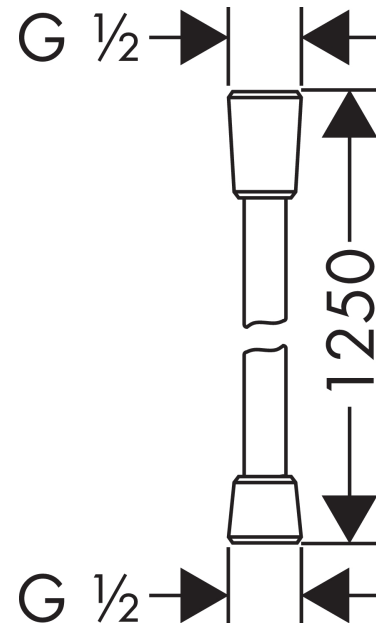

Isiflex

Brauseschlauch 125 cm

Oberflächen: **Chrom** Artikelnummer: **28272000**

Beschreibung

Merkmale

- hochwertiger Kunststoffschlauch in Metalloptik
- reinigungsfreundliche Kunststoffhülle
- Schlauchlänge: 1,25 m
- brauseseitiger Drehwirbel gegen lästiges Verdrehen des Brauseschlauches
- knickgeschützt
- SVGW 0403-4797
- DVGW DW-6518CQ0363
- ACS 18 ACC LY 537, valide jusqu'au 17.10.2023
- ACS 18 ACC NY 083, valide jusqu'au 26.05.2023
- NF_375-M1-19-3
- Kiwa UK 1501704
- WRAS 1410042
- WRAS 1410042
- Kiwa K13366_Shower hoses
- Kiwa K13366_Shower hoses

Zertifikate

kiwa

Produktabbildung

Maßzeichnung

Isiflex
Brauseschlauch 125 cm
 Oberflächen: **Chrom** Artikelnummer: **28272000**

Explosionszeichnung

Baujahr: >12/00

Isiflex
Brauseschlauch 125 cm
 Oberflächen: **Chrom** Artikelnummer: **28272000**

Ersatzteilliste

Baujahr: >12/00

Pos.	Beschreibung	Artikelnummer	PG	VE
1	Dichtung	98058000	0	1