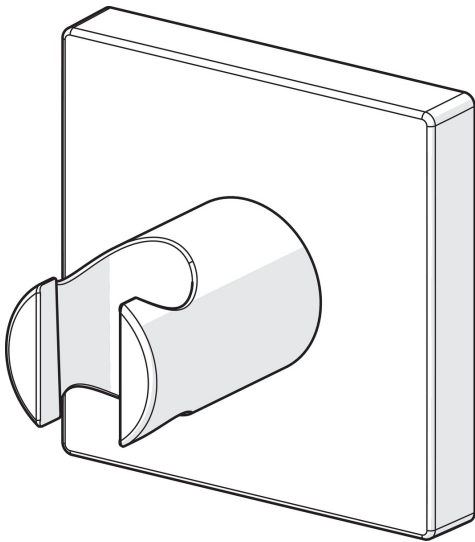

EAN: 4015474190139
static.hansa.com/44440100

- Dusche
- Zubehör
- Wandmontage
- Chrom
- Brausehalter
- Rosette eckig

Technische Daten

Ersatzteile

SP44440100

	Name	Art.-Nr.
1.1	Schraube, M5x8, SW2.5	59904755
2	PVC-Befestigungsplatte	59913424
3	Deckplatte, 75x75 mm	59913326
3.1	O-Ring, d 26x2	59913423