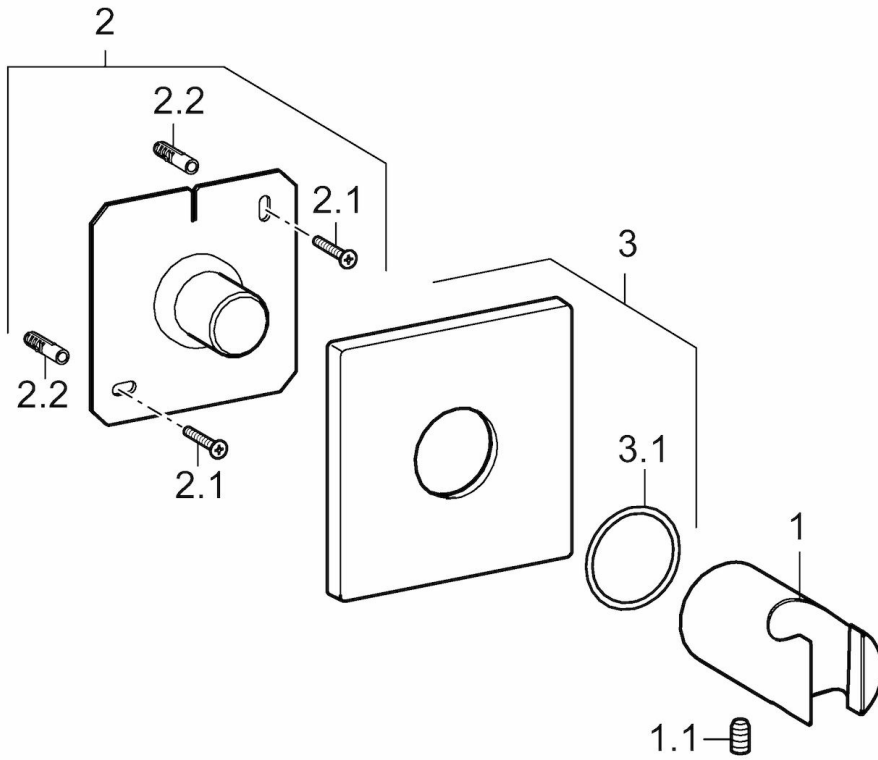

EAN: 4015474190139
static.hansa.com/44440100

- Dusche
- Zubehör
- Wandmontage
- Chrom
- Brausehalter
- Rosette eckig

Technische Daten

Ersatzteile

SP44440100

	Name	Art.-Nr.
1.1	Schraube, M5x8, SW2.5	59904755
2	PVC-Befestigungsplatte	59913424
3	Deckplatte, 75x75 mm	59913326
3.1	O-Ring, d 26x2	59913423