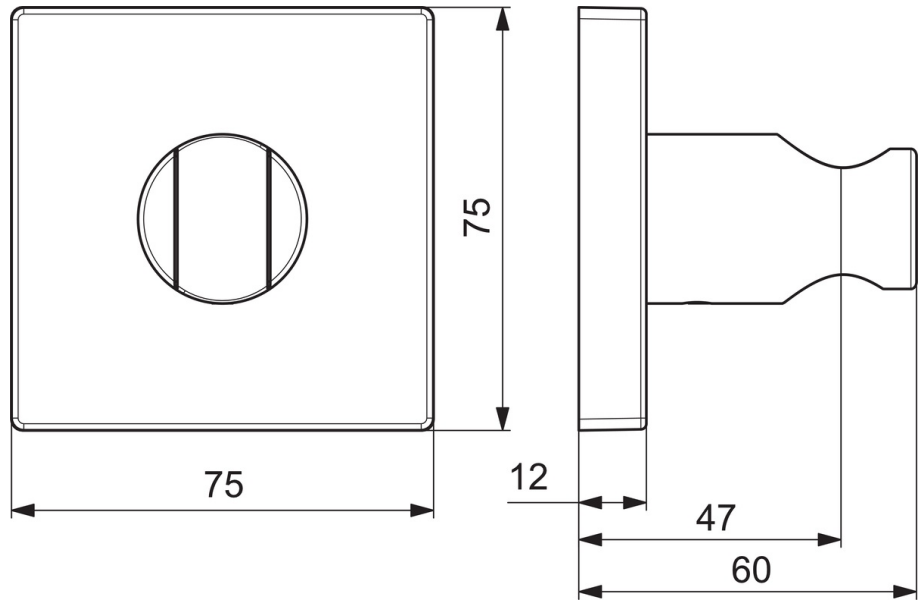

EAN: 4015474190139
static.hansa.com/44440100

- Dusche
- Zubehör
- Wandmontage
- Chrom
- Brausehalter
- Rosette eckig

Technische Daten

Ersatzteile

SP44440100

	Name	Art.-Nr.
1.1	Schraube, M5x8, SW2.5	59904755
2	PVC-Befestigungsplatte	59913424
3	Deckplatte, 75x75 mm	59913326
3.1	O-Ring, d 26x2	59913423