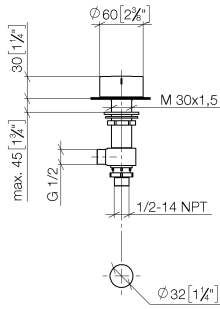

20 000 741

- Bohrungsdurchmesser 32 mm
- Griff Ø 60 mm
- ohne Rosette
- mit Warmkennzeichnung

Passt zu: CL.1, CYO

	Messing gebürstet (23kt Gold)	20 000 741-28
	Chrom	20 000 741-00
	Platin gebürstet	20 000 741-06
	Dark Chrome	20 000 741-19
	Schwarz matt	20 000 741-33
	Champagne gebürstet (22kt Gold)	20 000 741-46
	Champagne (22kt Gold)	20 000 741-47
	Dark Platinum gebürstet	20 000 741-99

20 000 741

mm [inches]

Durchflussdiagramm

Codes & Standards

DIN 4109

ISO 3822

Scottish Water  
Byelaws

UK Water Supply  
Regulations

## Seitenventil linksschließend warm - Messing gebürstet (23kt Gold)

CL.1

20 000 741

#### Produktversion ab 4/1/2023

Nr.	Artikelnummer	Benennung	Verbaumenge	Lieferzeit
	09 20 74 006-28	Griff Hot Ø 60 x 29 mm - Messing gebürstet (23kt Gold)	13	-

Ersatzteil nicht mehr bestellbar, bitte bestellen Sie den Nachfolgeartikel