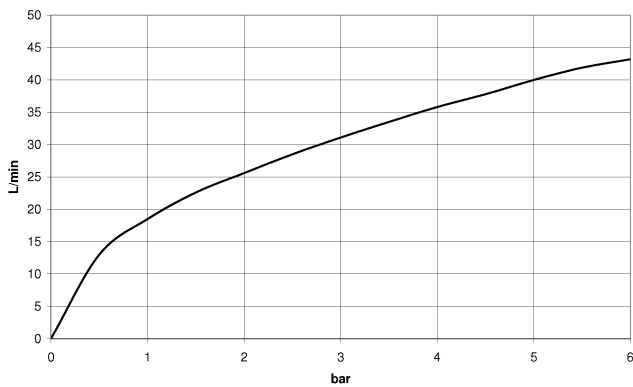

20 000 741

- Bohrungsdurchmesser 32 mm
- Griff Ø 60 mm
- ohne Rosette
- mit Warmkennzeichnung

Passt zu: CL.1, CYO

	Messing gebürstet (23kt Gold)	20 000 741-28
	Chrom	20 000 741-00
	Platin gebürstet	20 000 741-06
	Dark Chrome	20 000 741-19
	Schwarz matt	20 000 741-33
	Champagne gebürstet (22kt Gold)	20 000 741-46
	Champagne (22kt Gold)	20 000 741-47
	Dark Platinum gebürstet	20 000 741-99

20 000 741

mm [inches]

Durchflussdiagramm

Codes & Standards

DIN 4109

ISO 3822

Scottish Water  
Byelaws

UK Water Supply  
Regulations