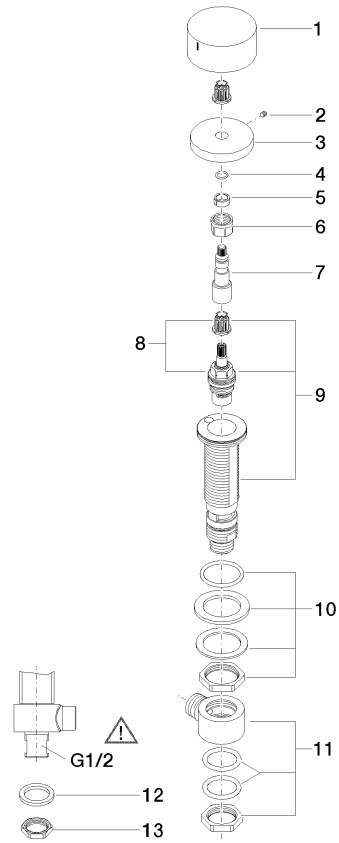

20 000 741

- Bohrungsdurchmesser 32 mm
- Griff Ø 60 mm
- ohne Rosette
- mit Warmkennzeichnung

Passt zu: CL.1, CYO

	Messing gebürstet (23kt Gold)	20 000 741-28
	Chrom	20 000 741-00
	Platin gebürstet	20 000 741-06
	Dark Chrome	20 000 741-19
	Schwarz matt	20 000 741-33
	Champagne gebürstet (22kt Gold)	20 000 741-46
	Champagne (22kt Gold)	20 000 741-47
	Dark Platinum gebürstet	20 000 741-99

20 000 741

mm [inches]

Durchflussdiagramm

Codes & Standards

DIN 4109

ISO 3822

Scottish Water  
Byelaws

UK Water Supply  
Regulations

## Seitenventil linksschließend warm - Messing gebürstet (23kt Gold)

CL.1

20 000 741

#### Produktversion ab 4/1/2023

Nr.	Artikelnummer	Benennung	Verbaumenge	Lieferzeit
	09 20 74 006-28	Griff Hot Ø 60 x 29 mm - Messing gebürstet (23kt Gold)	13	-

Ersatzteil nicht mehr bestellbar, bitte bestellen Sie den Nachfolgeartikel