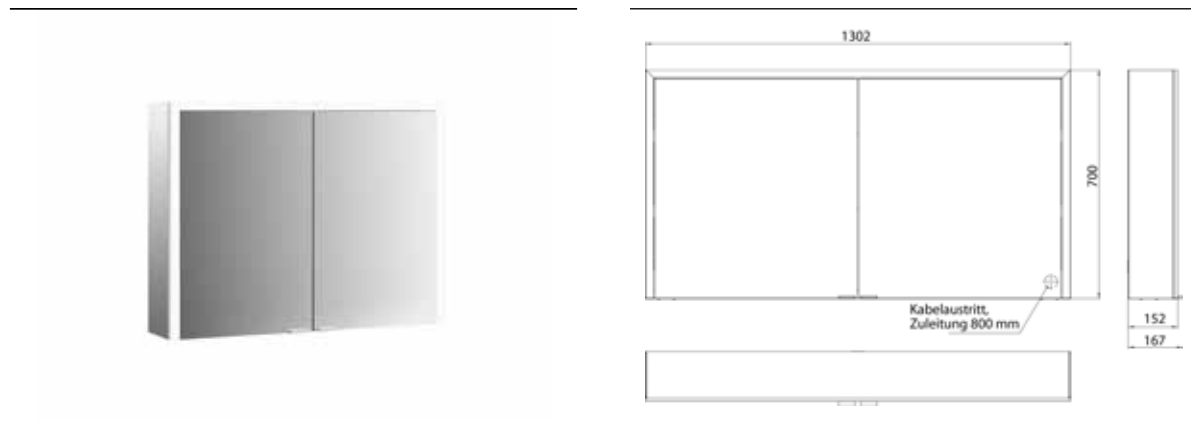

PRODUKTINFORMATION

Lichtspiegelschrank prime 3, 1.300 mm, 2 Türen, Aufputzmodell, IP20 aluminium/weiss

Art.-Nr.9497 073 06

Seitenwand verspiegelt, mit verspiegelter- oder weißer Glasrückwand, 2 stufenlos einstellbare Ablagen, 2 Türen, 2 Steckdosen, stufenlose Lichtsteuerung (an/aus, Helligkeit und Lichtfarbe) über drei in die Glasrückwand integrierte Touchsensoren, Höhe: 700 mm, LED-Beleuchtung