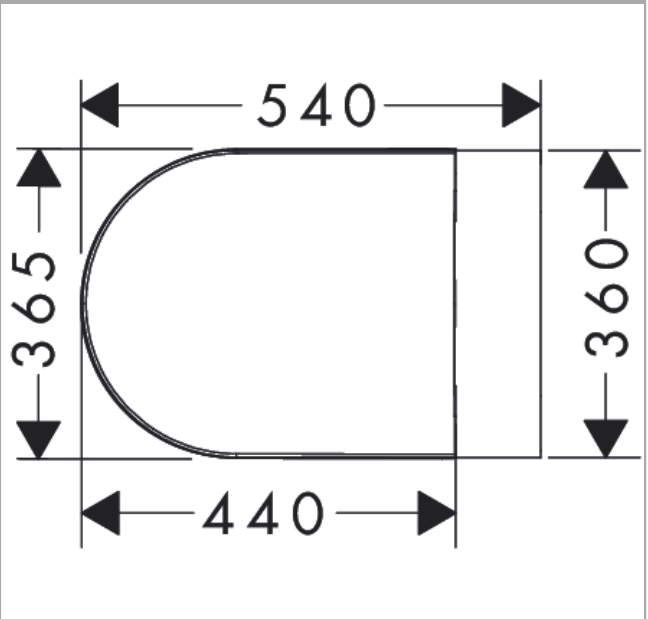

#### Merkmale

- besteht aus: WC, WC-Sitz
- Material WC: Keramik
- Material WC-Sitz: urea
- Material Scharniere: Edelstahl
- Made to fit NoiseReduction: Schallschutzmatte nach Maß inkludiert
- Glanzgrad Keramik: glänzend
- mit verdecktem Siphon
- spülrandlos
- AquaChannel Flush: Effektive Spülung mittels Wasserstrahlen
- Spülvolumen: 4.5 l, 5 l, 6 l
- EcoSmart: wassersparende Toilette (geeigneter Spülkasten erforderlich)
- Spülform: Tiefspüler
- Einbauart: Wandmontage
- sichtbare Befestigung für WC
- Wasseranschluss: hinten
- Mittenabstand Wandbefestigung: 180 mm
- Achsabstand Toilettensitzbefestigung: 160 mm
- SoftClose: WC-Sitz mit Absenkautomatik
- Position Abfluss: horizontaler Abgang
- QuickRelease: schnell abnehmbarer WC-Sitz
- HygieneEffect – vermindert die Ausbreitung von Kolibakterien und Salmonellen (Escherichia coli ATCC 8739/Salmonella enterica ATCC 13076. Test: ISO 22196: 2011-08)

### Maßzeichnung

EluPura Original S  
 Wand WC Set 540 AquaChannel Flush, HygieneEffect mit WC-Sitz mit SoftClose und  
 QuickRelease  
 Oberfläche: Weiss Artikelnummer: 62050450

Einbaubeispiel