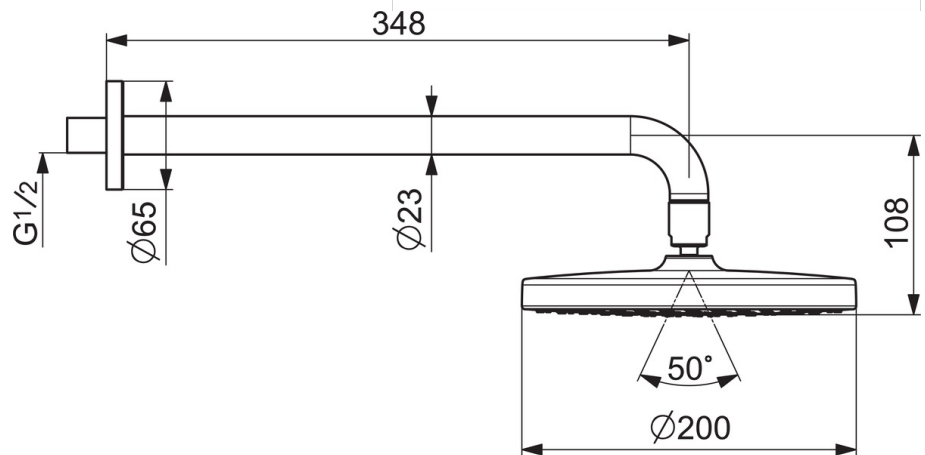

EAN: 4057304013379
static.hansa.com/44360100

- Dusche
- Wandmontage
- Chrom
- Kopfbrause, Schwenkbare Kugelgelenk, Anti-Kalk-Technik
- Regenstrahl - Gleichmäßiger und starker Wasserstrahl
- Außengewinde, Abdeckung(en)
- 1-strahlig

Technische Daten

Durchflusseigenschaften

Durchfluss bei 3 bar **15.0 l/min**

Technische Eigenschaften

DN-Größe (Nennmaß) **DN 15**
 Warmwasserversorgung **max. +65°C**
 Arbeitsdruck **1-10 bar**
 Anschlussgröße **G1/2**
 Projection **348 mm**
 Werkstoff **Verbundwerkstoff**

Vorschriften

EN Standard **EN 1112**
 Geräuschklasse **I (ISO 3822)**

Ersatzteile

SP44360100

	Name	Art.-Nr.
01	Kopfbrause, d 200 mm	44740100
01	Kopfbrause, 200x200 mm	44740200
02	Brausearm ohne Kopfbrause, L=350	59913748
03	Brausearm ohne Kopfbrause, L=200 mm	59913749
04	Rosette, d 65 mm	59913750