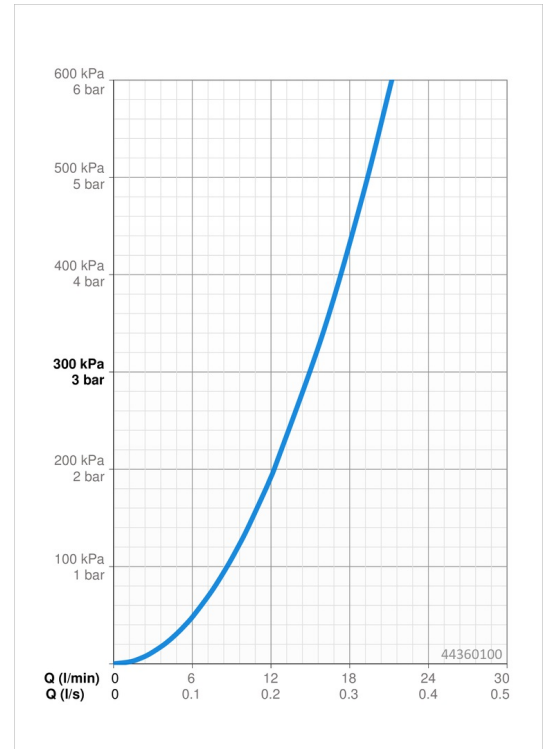

EAN: 4057304013379
static.hansa.com/44360100

- Dusche
- Wandmontage
- Chrom
- Kopfbrause, Schwenkbare Kugelgelenk, Anti-Kalk-Technik
- Regenstrahl - Gleichmäßiger und starker Wasserstrahl
- Außengewinde, Abdeckung(en)
- 1-strahlig

Technische Daten

Durchflusseigenschaften

Durchfluss bei 3 bar **15.0 l/min**

Technische Eigenschaften

DN-Größe (Nennmaß) **DN 15**
Warmwasserversorgung **max. +65°C**
Arbeitsdruck **1-10 bar**
Anschlussgröße **G1/2**
Projection **348 mm**
Werkstoff **Verbundwerkstoff**

Vorschriften

EN Standard **EN 1112**
Geräuschklasse **I (ISO 3822)**