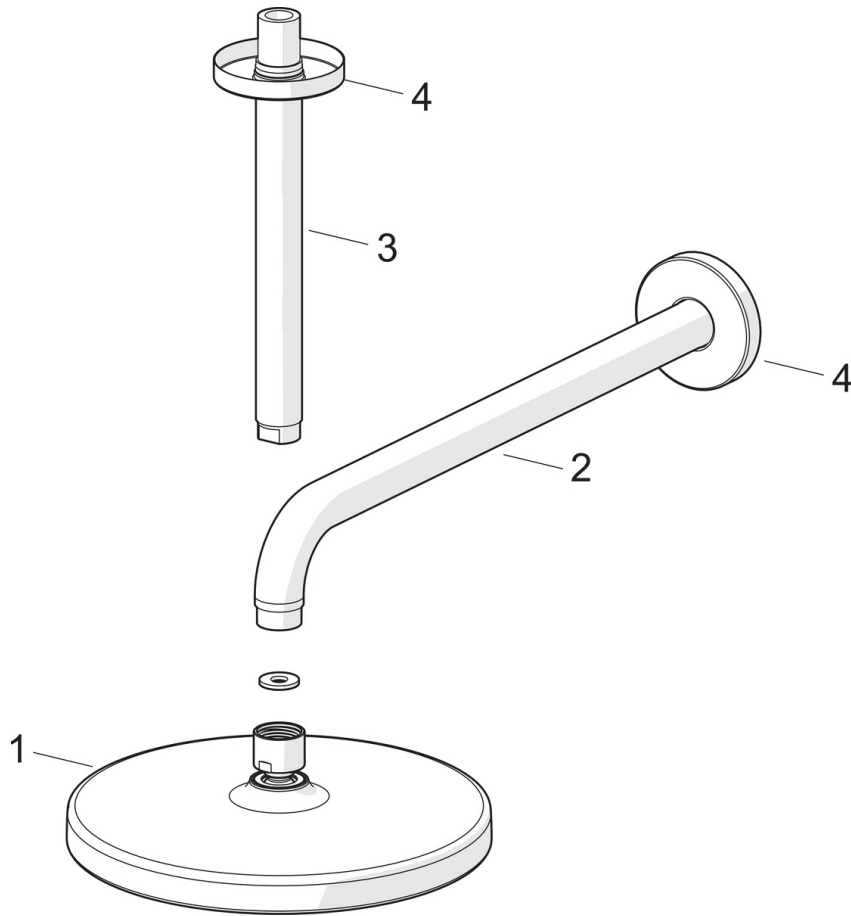

EAN: 4057304013379
static.hansa.com/44360100

- Dusche
- Wandmontage
- Chrom
- Kopfbrause, Schwenkbare Kugelgelenk, Anti-Kalk-Technik
- Regenstrahl - Gleichmäßiger und starker Wasserstrahl
- Außengewinde, Abdeckung(en)
- 1-strahlig

Technische Daten

Durchflusseigenschaften

Durchfluss bei 3 bar **15.0 l/min**

Technische Eigenschaften

DN-Größe (Nennmaß) **DN 15**
 Warmwasserversorgung **max. +65°C**
 Arbeitsdruck **1-10 bar**
 Anschlussgröße **G1/2**
 Projection **348 mm**
 Werkstoff **Verbundwerkstoff**

Vorschriften

EN Standard **EN 1112**
 Geräuschklasse **I (ISO 3822)**

Ersatzteile

SP44360100

	Name	Art.-Nr.
01	Kopfbrause, d 200 mm	44740100
01	Kopfbrause, 200x200 mm	44740200
02	Brausearm ohne Kopfbrause, L=350	59913748
03	Brausearm ohne Kopfbrause, L=200 mm	59913749
04	Rosette, d 65 mm	59913750